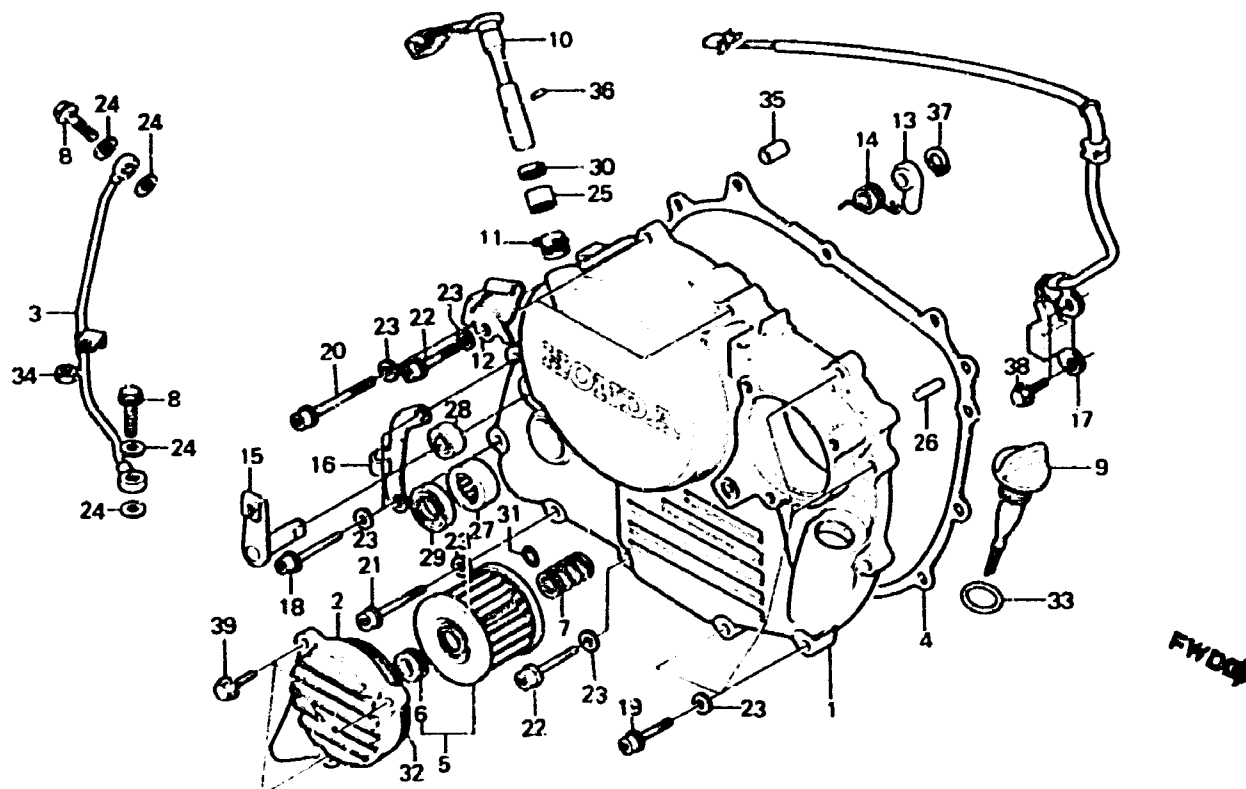

C 15

E-6

Right crankcase cover

Couvercle de carter moteur droit

Rechter Kurbelgehäusedeckel

Coperchio carter destro

BKL3 - 6

Item d'entretien	T.D.R.	N° de réf.	N° de pièce	Description	IP de requis XL350				N° de série	Code de zone
					Rt	Rb	Rc	Rd		
		16	28287-KF0-000	RECEPTEUR B DE DECOMPRESSION	1	1	1	1		
		17	30300-KG0-000	ENS. GENERATEUR D'IMPULSION	1	1	1	1		
		18	90091-KF0-000	BOULON DE DOUILLE DE BRIDE,						
				6X25	2	2	2	2		
		19	90092-KF0-000	BOULON DE DOUILLE DE BRIDE,						
				6X28	6	6	6	6		
		20	90093-KF0-000	BOULON DE DOUILLE DE BRIDE,						
				6X40	1	1	1	1		
		21	90097-KF0-000	BOULON DE DOUILLE DE BRIDE,						
				6X25	1	1	1	1		
		22	90098-KF0-000	BOULON DE DOUILLE DE BRIDE,						
				6X28	2	2	2	2		
		23	90433-KF0-000	RONDELLE BLOCAGE	12	12	12	12		
		24	90441-MC0-000	RONDELLE ETANCHEITE, 7MM	4	4	4	4		
		25	91053-719-005	ROULEMENT A AIGUILLES,						
				12X16X10	1	1	1	1		
		26	91101-KF0-000	GOUJON D'ASSEMBLAGE, 6X19	1	1	1	1		
		27	91106-KF0-008	ROULEMENT A AIGUILLES,						
				20X26X12	1	1	1	1		