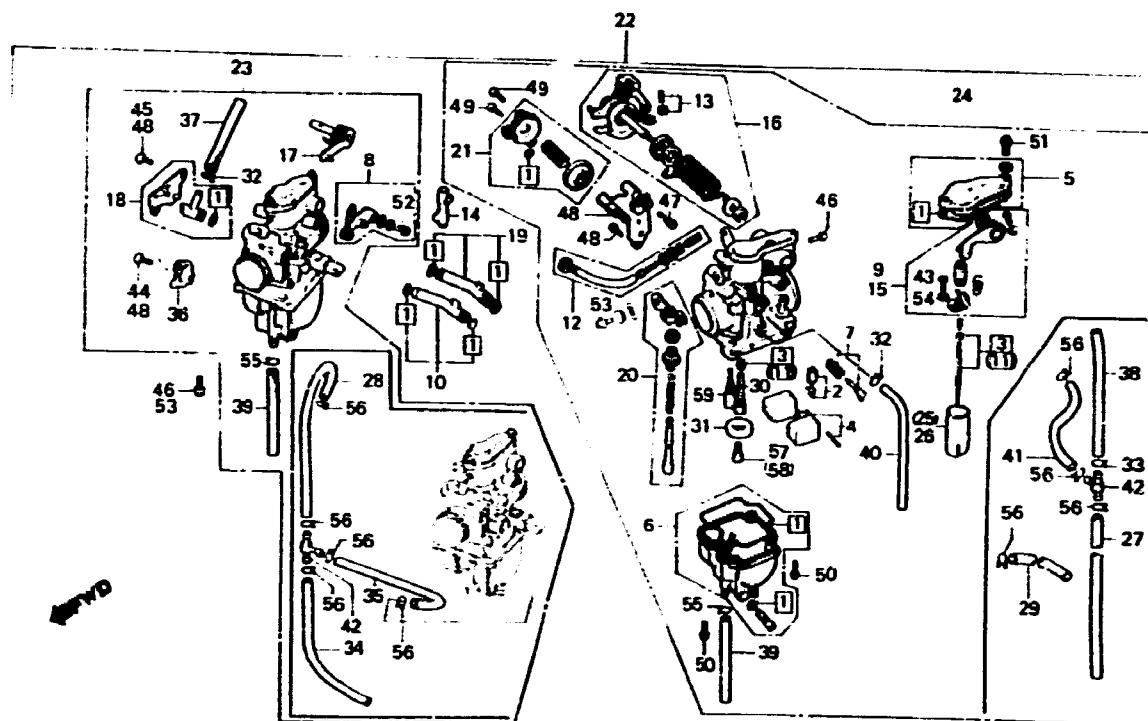

E 13

E-16

Carburetor

Carburateur

Vergaser

Carburatore

BKL3-53A

Item d'entretien	T.D.R.	N° de réf.	N° de pièce	Description	N° de requis XL350				N° de série	Code de zone
					Rc	Rr	Pc	Rm		
		*	16046-KL3-791	JEU DE SOUPE DE DEMARREUR .....	-	1	-	-	PH70C	G
					-	-	1	1		AR,G,2G
					-	-	1	-	PH70D	CM
		21	16048-KF0-004	JEU DE SOUPE DE COUPURE D'EAU	1	1	1	1		
		22	16100-KL3-611	ENS. CARBURATEUR .....	-	1	-	-	5107185	G
			16100-KL3-621	ENS. CARBURATEUR .....	1	-	-	-		E,F,SD,U
			16100-KL3-711	ENS. CARBURATEUR .....	-	1	-	-	5106657	B,F,IT,SD
					-	1	-	-		U
			16100-KL3-721	ENS. CARBURATEUR .....	1	-	-	-		CM
		*	16100-KL3-782	ENS. CARBURATEUR .....	-	1	-	-		CM
		*	16100-KL3-612	ENS. CARBURATEUR .....	-	1	-	-	5107186 5108251	G
		*	16100-KL3-712	ENS. CARBURATEUR .....	-	1	-	-	5106658 5107164	B,F,IT,SD
		*	16100-KL3-613	ENS. CARBURATEUR .....	-	1	-	-	5108252	G
		*	16100-KL3-713	ENS. CARBURATEUR .....	-	1	-	-	5107165 5108201	B,F,IT,SD
		*	16100-KL3-614	ENS. CARBURATEUR .....	-	-	-	1		G
			16100-KL3-714	ENS. CARBURATEUR .....	-	1	-	-	5108202	B,F,IT,SD
		*	16100-KL3-682	ENS. CARBURATEUR .....	-	-	-	1		B,F,IT
		*	16100-KL3-782	ENS. CARBURATEUR .....	-	-	1	1		AR,2G
					-	-	1	-	5200201	CM