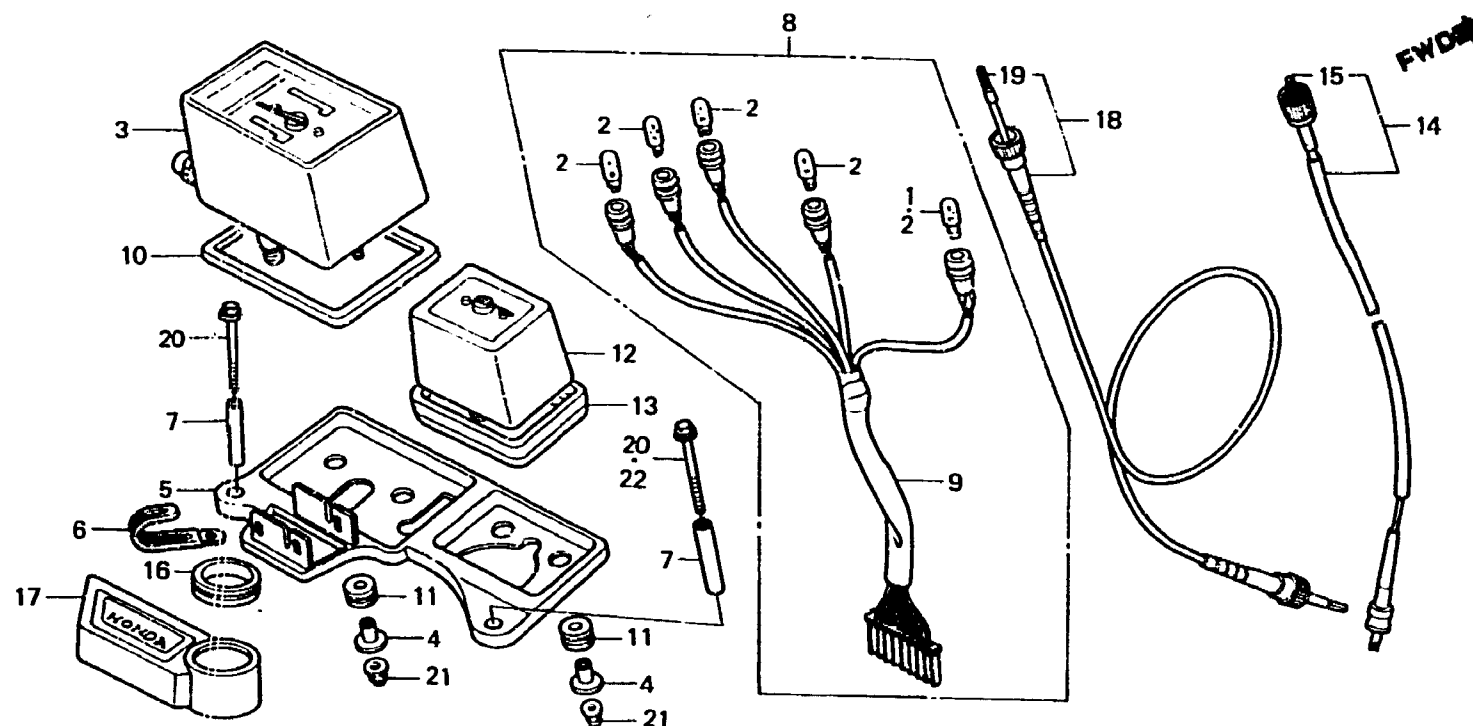

G 6

F-2

Meter
(AR,B,F,G,IT,SD,U,2G)

Compteurs
(AR,B,F,G,IT,SD,U,2G)

Messer
(AR,B,F,G,IT,SD,U,2G)

Contatore
(AR,B,F,G,IT,SD,U,2G)

BKL3-45B

| Item d'entretien | T.D.R. | N° réf. | N° de pièce | Description | N° de requis XL350 | | | | N° de série | Code de zone |
|------------------|--------|---------|----------------|--|--------------------|----|----|----|-------------|---------------------|
| | | | | | Rc | Rr | Rg | Rh | | |
| | | 12 | 37250-KL3-621 | ENS. TACHYMETRE | 1 | 1 | 1 | 1 | ----- | AR,B,F,G,IT,SD,2G |
| | | | 37250-KL3-621 | ENS. TACHYMETRE | 1 | 1 | - | - | ----- | U |
| | | 13 | 37252-MG2-010 | COUSSIN DE TACHYMETRE | 1 | 1 | 1 | 1 | ----- | AR,B,F,G,IT,SD,U,2G |
| | | 14 | 37260-KG0-000 | ENS. CABLE DE TACHYMETRE | 1 | 1 | 1 | 1 | ----- | AR,B,F,G,IT,SD,U,2G |
| | | 15 | 37261-KB7-000 | CABLE INTERIEUR | 1 | 1 | 1 | 1 | ----- | AR,B,F,G,IT,SD,U,2G |
| | | 16 | 37312-KB7-000 | ANNEAU D'INTERRUPTEUR COMBINE | 1 | 1 | 1 | 1 | ----- | AR,B,F,G,IT,SD,U,2G |
| | | 17 | 37622-MG2-010 | COUVERCLE D'INTERRUPTEUR | | | | | | |
| | | 18 | 44830-KL3-000 | ENS. CABLE DE COMPTEUR DE ALLUMAGE VITESSE | 1 | 1 | 1 | 1 | ----- | AR,B,F,G,IT,SD,U,2G |
| | | 19 | 44831-KL3-010 | CABLE INTERIEUR | 1 | 1 | 1 | 1 | ----- | AR,B,F,G,IT,SD,U,2G |
| | | 20 | 90102-MG2-100 | RONDELLE A BOULON, 6X45 | 2 | 2 | 2 | 2 | ----- | AR,B,F,G,IT,SD,2G |
| | | | | | 1 | 1 | - | - | ----- | U |
| | | 21 | 94021-06070-05 | ECROU DE CHAPEAU, 6MM | 4 | 4 | 4 | 4 | ----- | AR,B,F,G,IT,SD,U,2G |
| | | 22 | 98000-06045-07 | BOULON DE BRIDE, 6X45 | 1 | 1 | - | - | ----- | U |