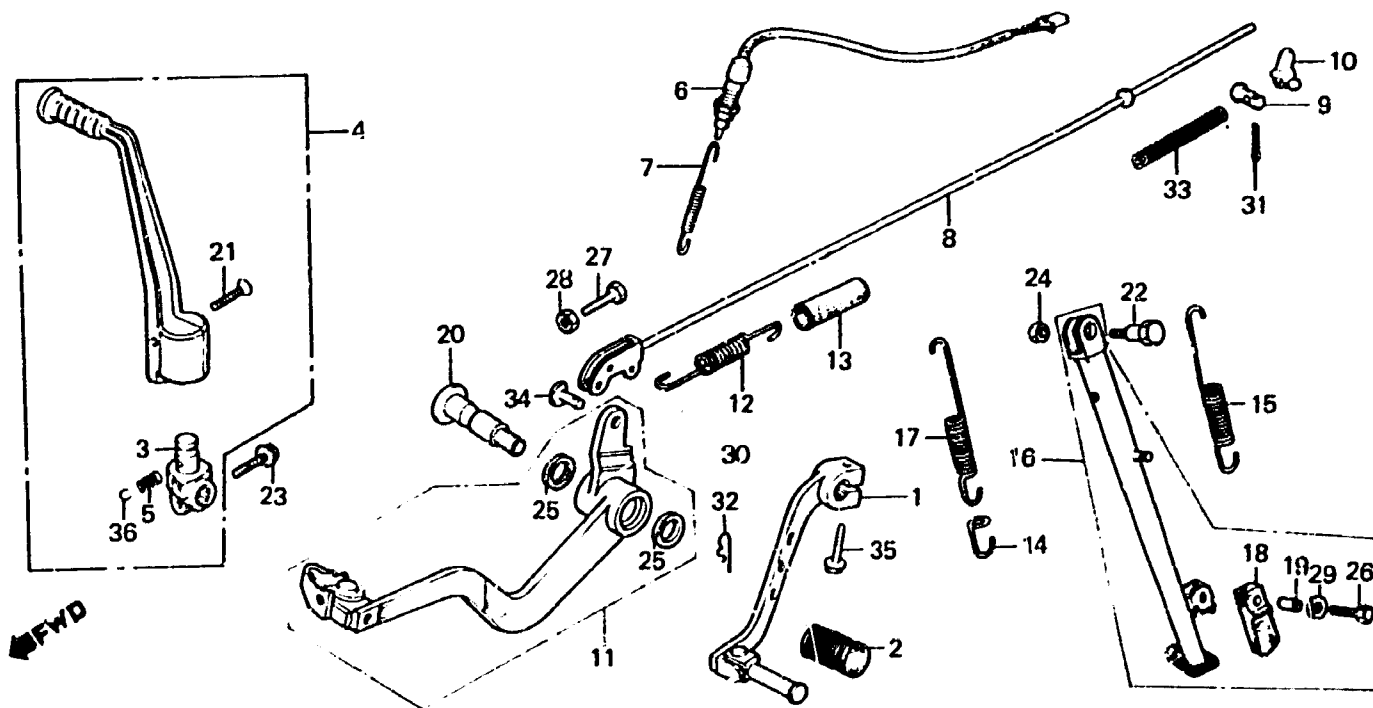

**J 9**

**F-18**

Brake pedal • Change pedal •  
Side stand

Pédale de frein • Pédale de changement •  
Bequille latéral

Bremspedal • Schaltpedal •  
Seitenstaender

Pedale freno • Pedale cambio •  
Cavalletto laterale

BKL3-48A

Item d'entretien	T.D.R.	N° de réf.	N° de pièce	Description	N° de requis XL350				N° de série	Code de zone
					Rc	Rv	P <sub>2</sub>	R <sub>11</sub>		
			90173-MG3-000	BOULON DE BRIDE, 6X20 .....	-	1	-	-	5101759 .....	B,F,G,IT,SD,U
		36	98211-08000	BILLE D'ACIER, #8 (1/4) .....	1	1	1	1		