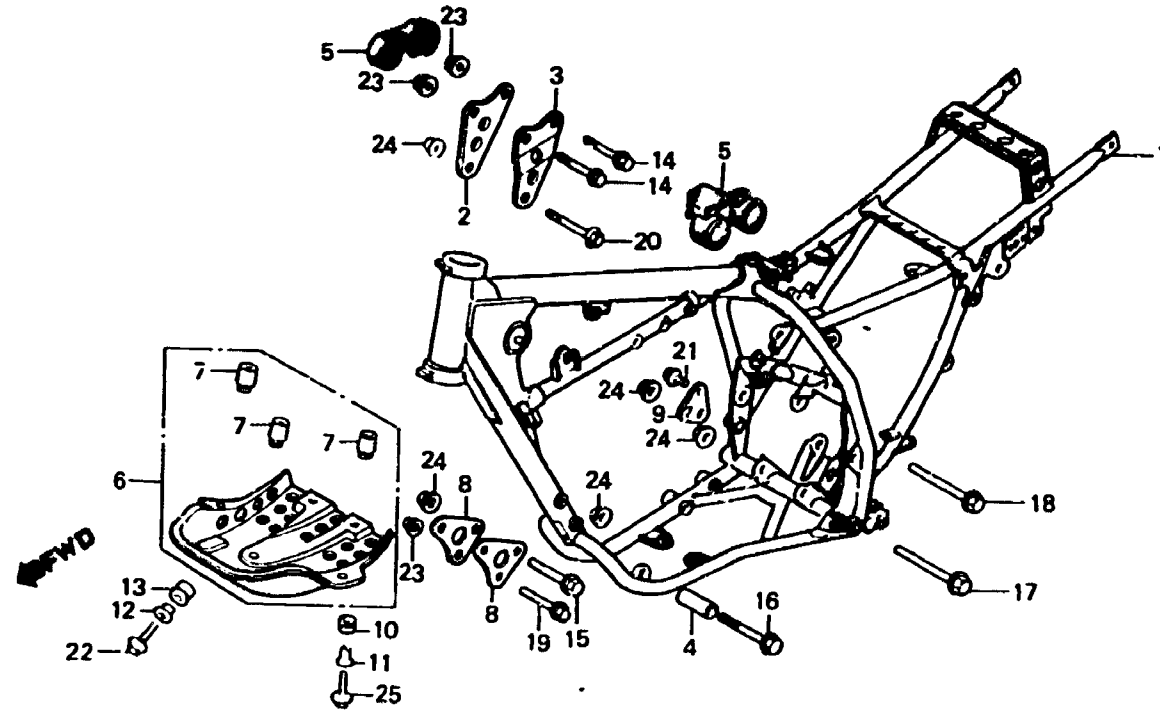

L 7

F-26

Frame body

Cadre

Rahmen

Corpo telaio

BKL3-42

Item d'entretien	T.D.R.	N° de réf.	N° de pièce	Description	N° de requis XL350				N° de série	Code de zone
					Ré	Rr	Rc	Ru		
		19	90156-MG3-000	BOULON DE BRIDE, 8X70	2	2	2	2		
		20	90158-MG3-000	BOULON DE BRIDE, 10X70	1	1	1	1		
		21	90213-KF0-000	BOULON DE BRIDE, 8X16	2	2	2	2		
		22	90215-KF0-000	BOULON DE BRIDE, 8X28	1	1	1	1		B,CM,F,G,IT,SD,U
			96400-08028-00	BOULON DE BRIDE, 8X28	-	-	1	1		AR,2G
		23	94050-08000	ECROU DE BRIDE, 8MM	4	4	4	4		
		24	94050-10000	ECROU DE BRIDE, 10MM	5	5	5	5		
		25	96000-06022-00	BOULON DE BRIDE, 6X22	2	2	2	2		