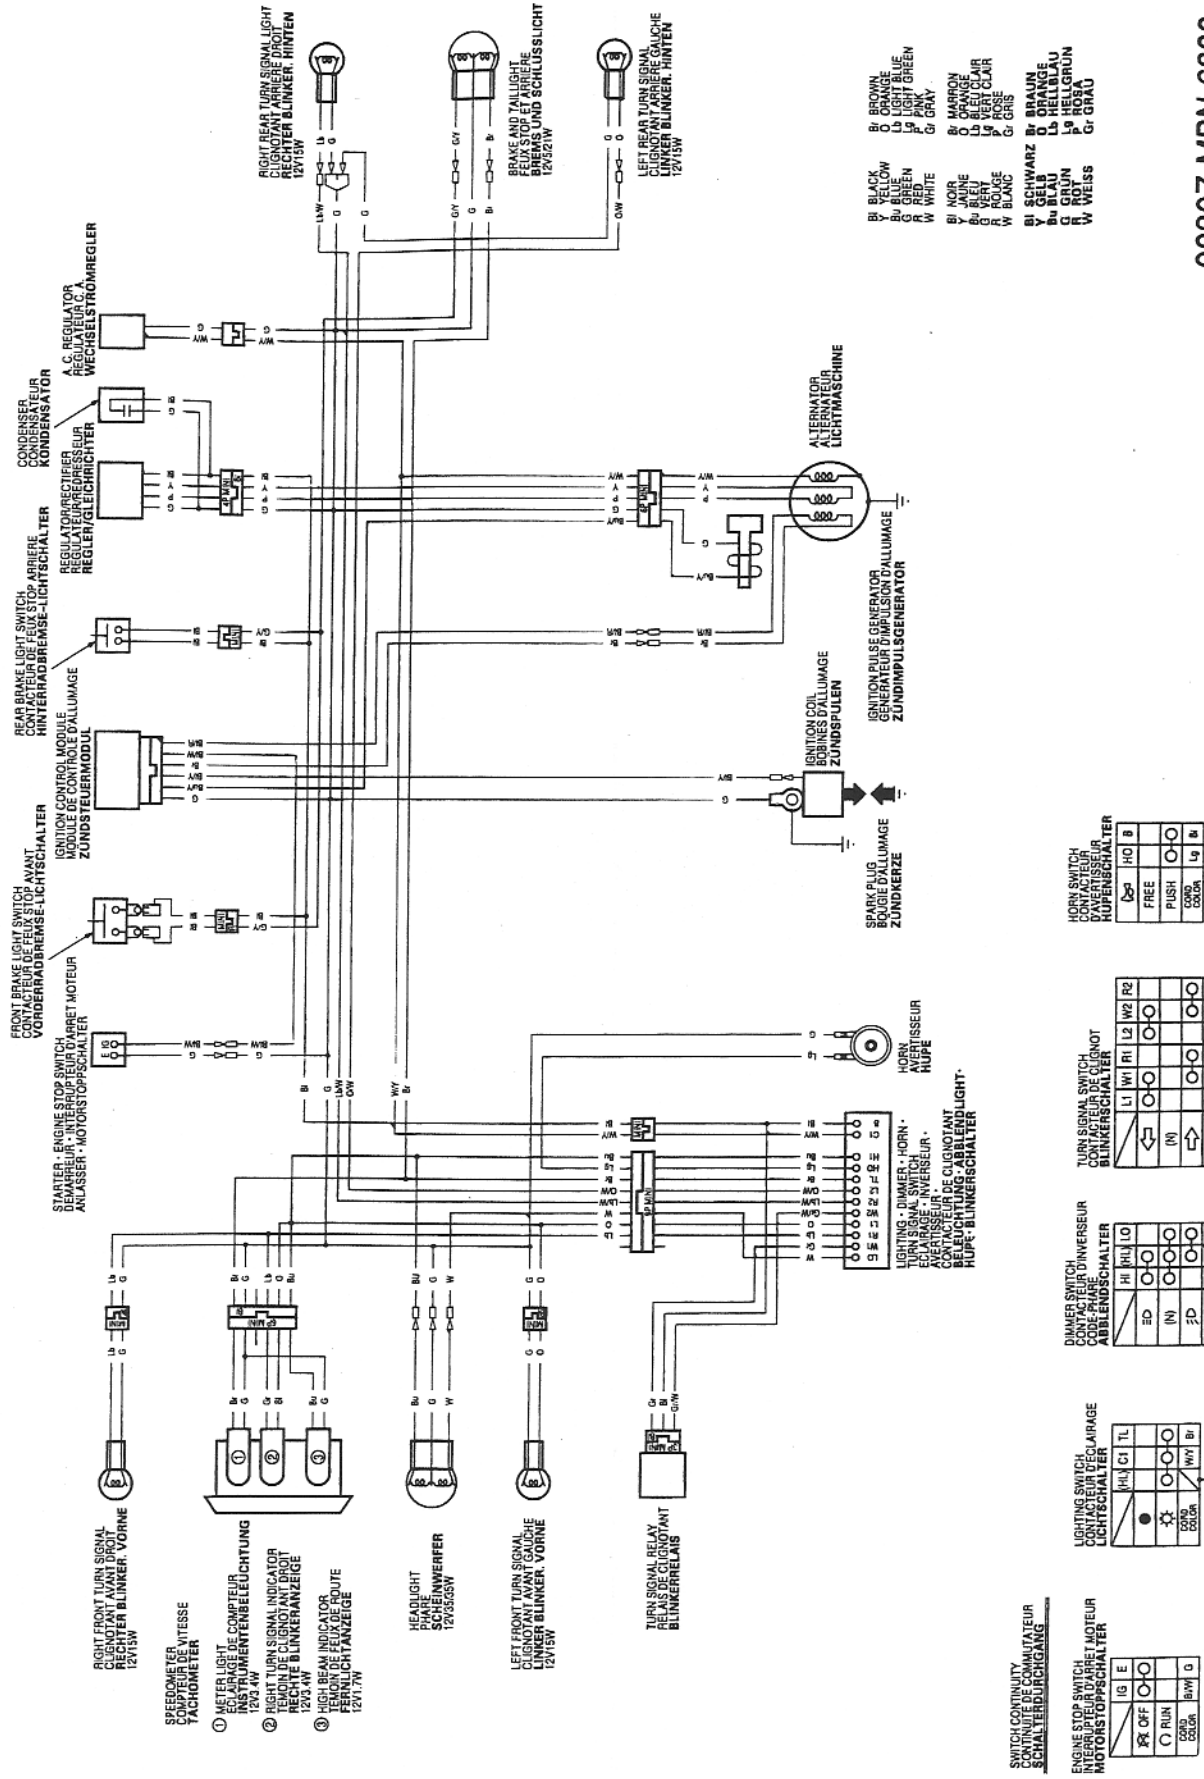

DK type:

0030Z-MBN-6800

HORN SWITCH D'AVERTISSEUR HUPERSCHALTER	HO	B
FREE	○	○
PUSH	○	○
COLORED	Lg	B

TURN SIGNAL SWITCH CLIGNOYANT BLINKERSCHALTER	L1		W1		R1		L2		W2		R2	
	COLORED	COLORED	COLORED	COLORED	COLORED	COLORED	COLORED	COLORED	COLORED	COLORED	COLORED	COLORED
FREE	○	○	○	○	○	○	○	○	○	○	○	○
PUSH	○	○	○	○	○	○	○	○	○	○	○	○
COLORED	Lg	B	Lg	B	Lg	B	Lg	B	Lg	B	Lg	B

DIMMER SWITCH CONTACTEUR D'INVERSEUR ADJUSTERSCHALTER	H		M		L		O	
	COLORED	COLORED	COLORED	COLORED	COLORED	COLORED	COLORED	COLORED
FREE	○	○	○	○	○	○	○	○
PUSH	○	○	○	○	○	○	○	○
COLORED	Bl	W	Bl	W	Bl	W	Bl	W

LIGHTING SWITCH CONTACTEUR D'ALARME LICHTSCHALTER	M		L		T	
	COLORED	COLORED	COLORED	COLORED	COLORED	COLORED
FREE	○	○	○	○	○	○
PUSH	○	○	○	○	○	○
COLORED	W	Bl	W	Bl	W	Bl

ENGINE STOP SWITCH CONTACTEUR D'ARRET MOTEUR MOTORSCHALTER	IG		E	
	COLORED	COLORED	COLORED	COLORED
FREE	○	○	○	○
PUSH	○	○	○	○
COLORED	Bl	W	Bl	W