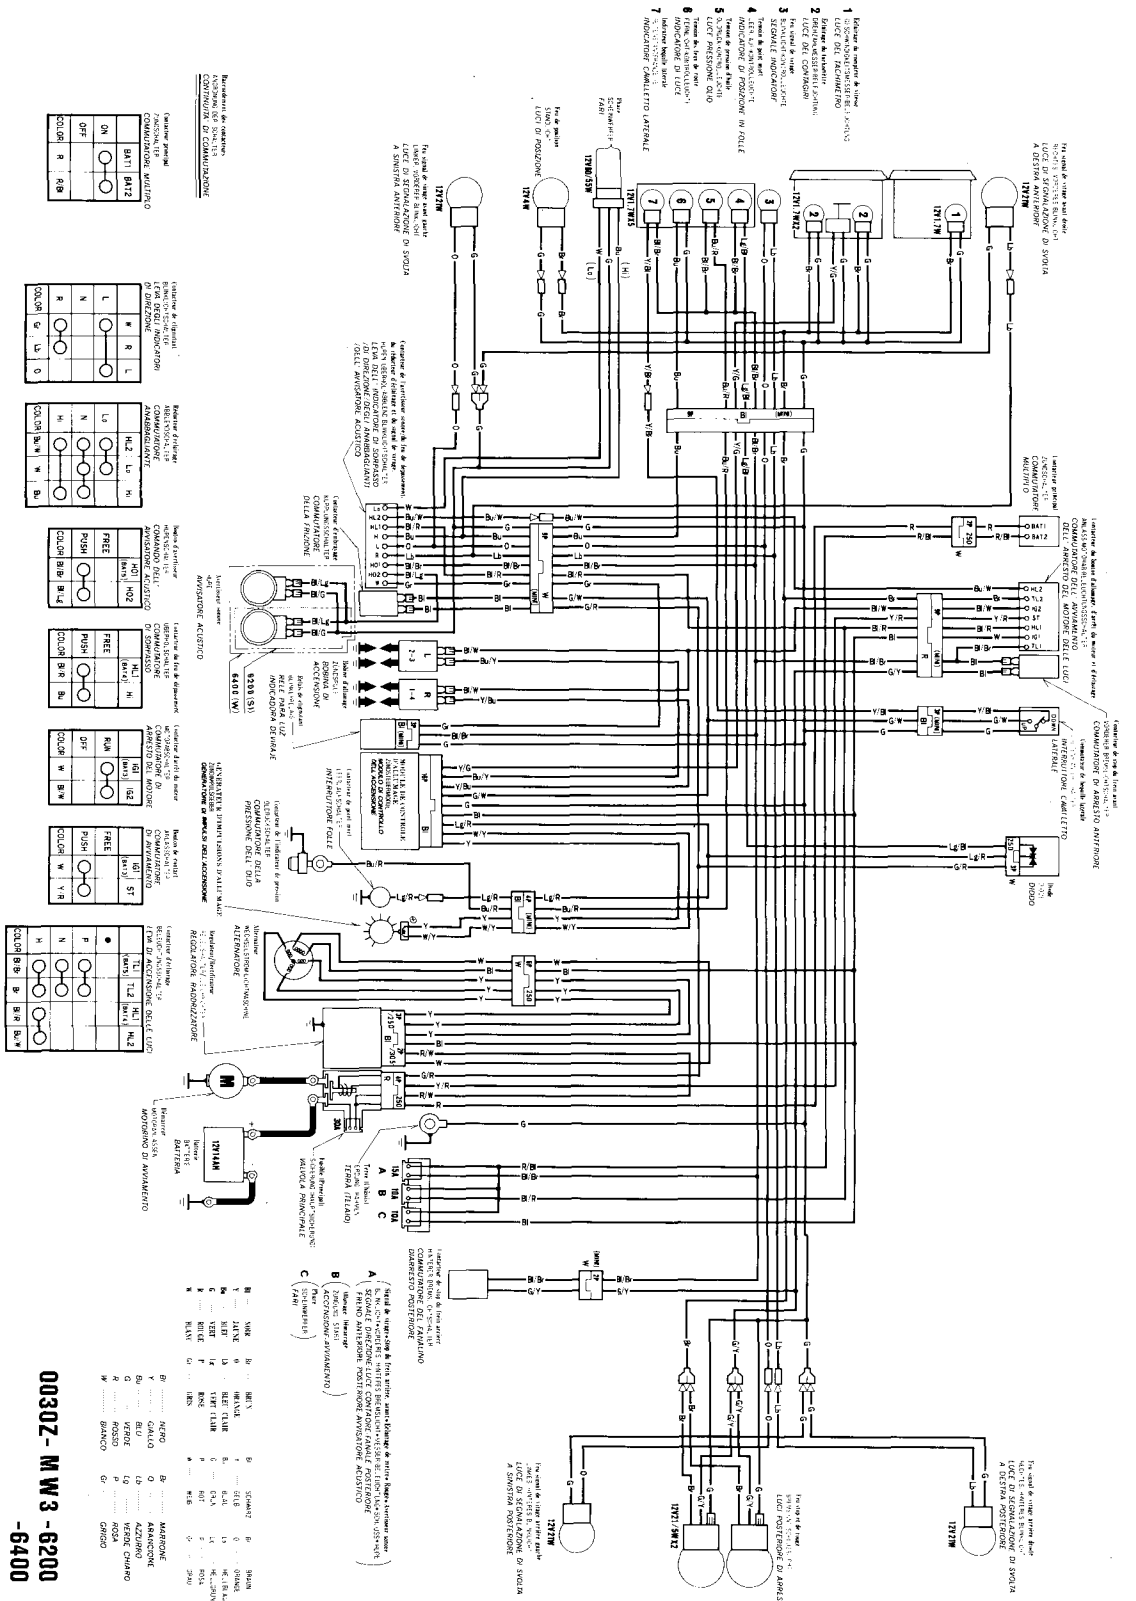

CB750F2 (ED,F,SW,SP,SD,G,AR,II,G,IIPO)

1. Interruttore a magneti a induzione
2. Interruttore a magneti a induzione
3. Interruttore a magneti a induzione
4. Interruttore a magneti a induzione
5. Interruttore a magneti a induzione
6. Interruttore a magneti a induzione
7. Interruttore a magneti a induzione

ON	OFF
R	R
B	B

L	N
O	O
W	W
B	B

H	L
N	N
W	W
B	B

H	L
N	N
W	W
B	B

H	L
N	N
W	W
B	B

H	L
N	N
W	W
B	B

H	L
N	N
W	W
B	B

H	L
N	N
W	W
B	B

H	L
N	N
W	W
B	B

H	L
N	N
W	W
B	B

H	L
N	N
W	W
B	B

H	L
N	N
W	W
B	B

0030Z - M W 3 - 6200
-6400