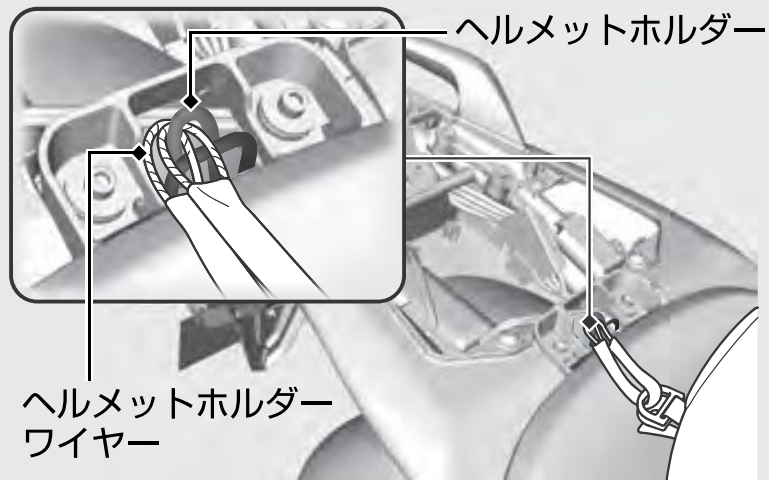

その他装備の使いかた

リアシート下にヘルメットホルダー、ヘルメットホルダーワイヤー(携帯工具)があります。

▶ ヘルメットホルダーは駐車時のみお使いください。

▶ リアシートの取り外しかた ➡ P.45

警告

ヘルメットホルダーにヘルメットをつけたまま走行しないでください。

走行の妨げになり、重傷を負ったり死亡したりする事故が発生することがあります。