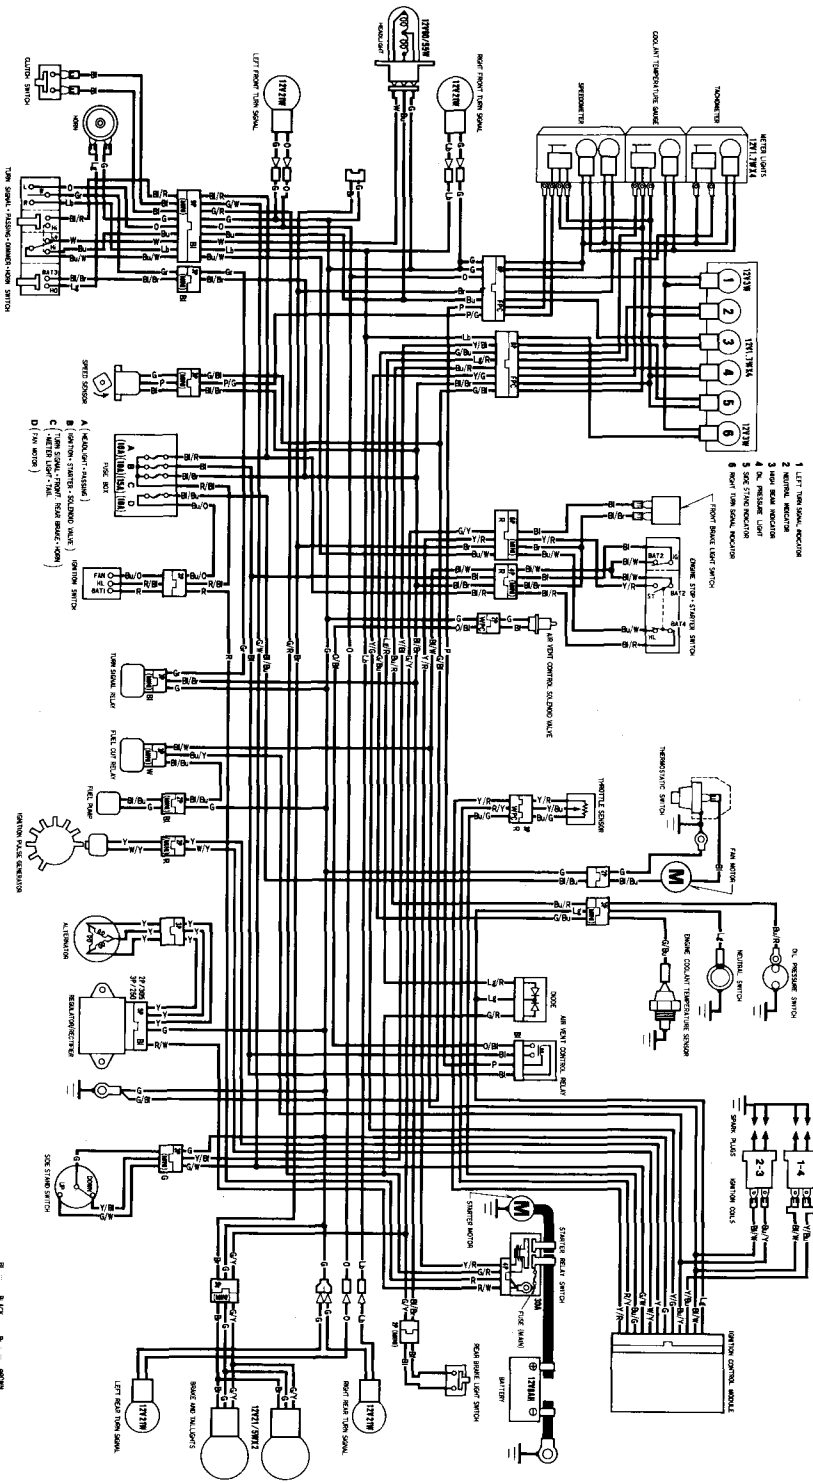

CBR600F (U)

0030Z-MAL-6800