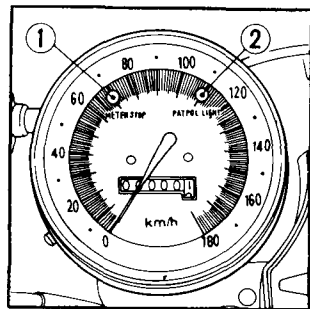

Meter stop pilot lamp

The METER STOP pilot lamp (1) is inside the police meter and is lighted when the pointer of the police meter is stopped.

Patrol light pilot lamp

The PATROL LIGHT pilot lamp (2) is inside the police meter and is put on or flashes when the patrol light is "ON" or flashing.

Lampe-témoin de stop de compteur

La lampe-témoin de stop de compteur (1) est placée à l'intérieur du compteur de police et est allumée quand l'aiguille du compteur de police est arrêtée.

Lampe-témoin de lampe de patrouille

La lampe-témoin de lampe de patrouille (2) est placée à l'intérieur du compteur de police et s'allume quand le témoin de patrouille est allumé et clignote si le clignotement de la lampe est commandé.