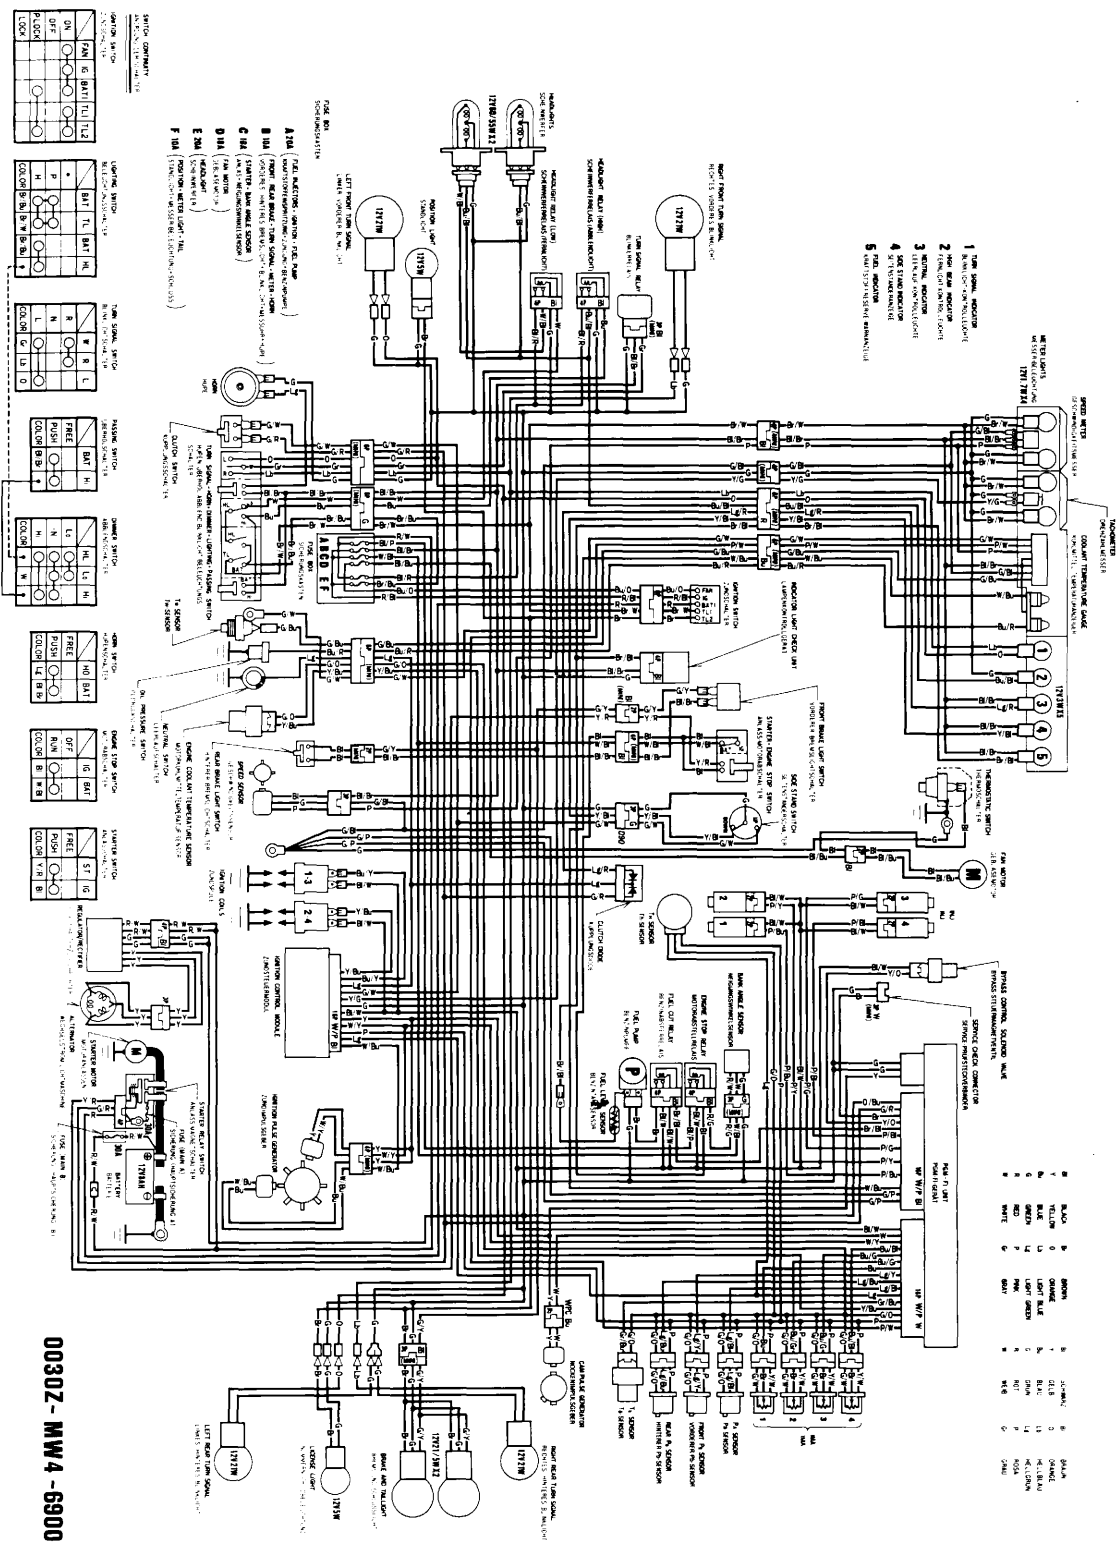

RVF750R (AR)

00302 - MW 4 - 6900