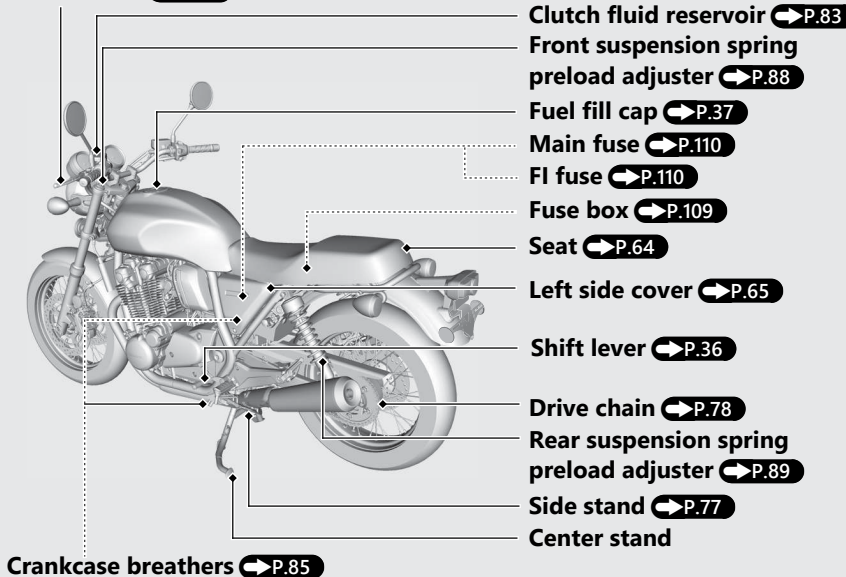

Clutch lever ➔ P.87

Clutch fluid reservoir ➔ P.83

**Front suspension spring
preload adjuster** ➔ P.88

Fuel fill cap ➔ P.37

Main fuse ➔ P.110

FI fuse ➔ P.110

Fuse box ➔ P.109

Seat ➔ P.64

Left side cover ➔ P.65

Shift lever ➔ P.36

Drive chain ➔ P.78

**Rear suspension spring
preload adjuster** ➔ P.89

Side stand ➔ P.77

Center stand

Crankcase breathers ➔ P.85