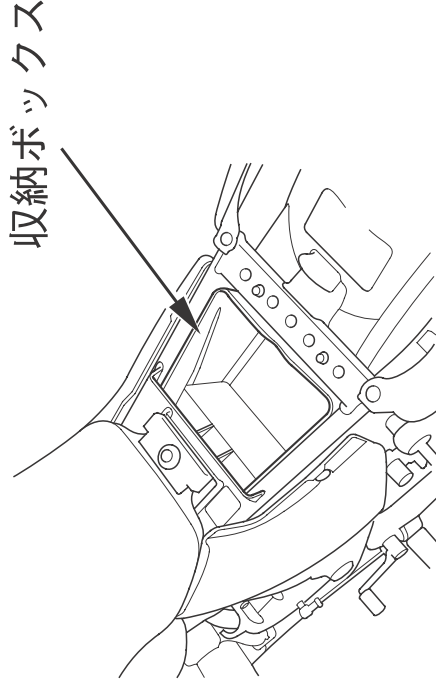

## 収納ボックス

シートを取り外すと、収納ボックスがあります。シートの取り外しは、48ページを参照してください。

ボックス内への荷物の積載は**3kg**までです。

### 知識

- 収納ボックス内にメインスイッチのキーを置き忘れた状態でシートを取付けると、自動的にロックされ、キーを取らせなくなりますのでご注意ください。
- ボックス内はエンジンの熱等で温度が高くなります。熱の影響を受け易い用品、食料品または可燃性のものは入れないでください。
- 洗車時等、内部に水が入ることがあります。大切なものを入れる場合はご注意ください。

<CB400 SUPER FOUR>  
<CB400 SUPER BOL D'OR>