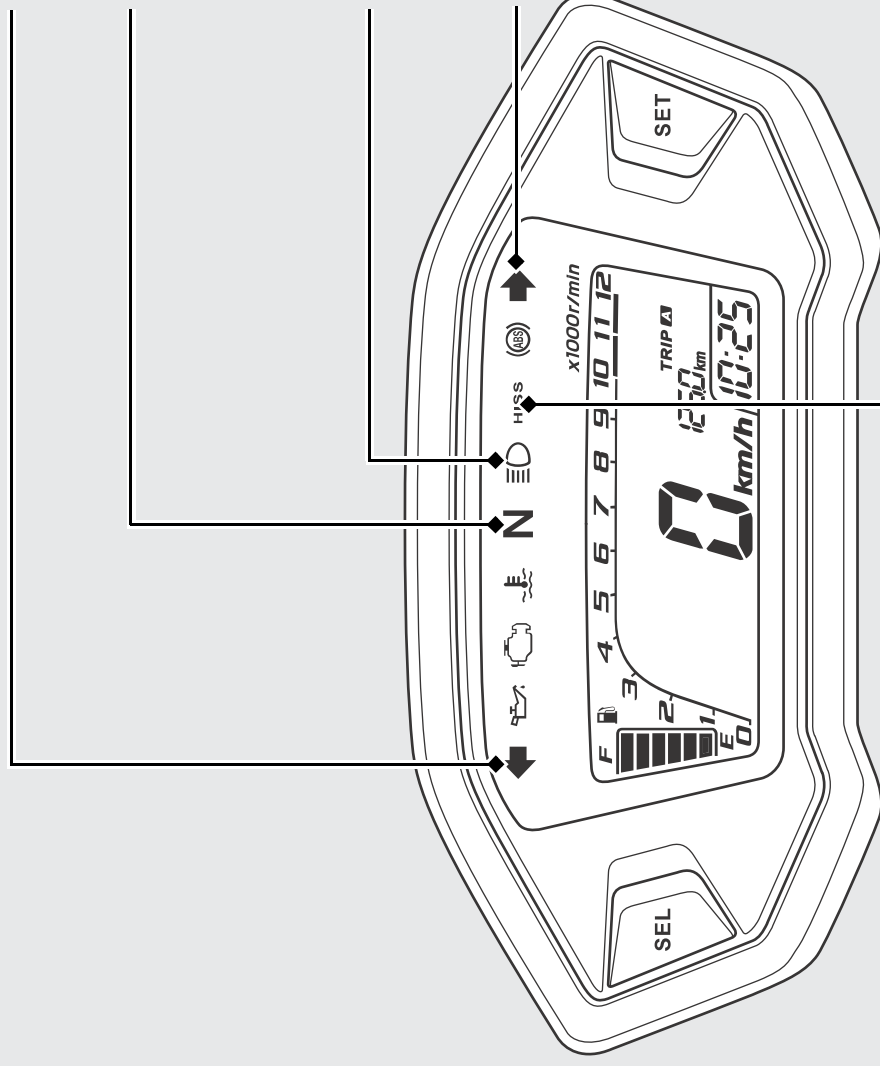

表示灯

◀ 方向指示器表示灯

N ニュートラル表示灯

トランスミッションがニュートラルの位置にあるときに点灯

≡D ハイビームパイロットランプ
(前照灯上向き表示灯)

▶ 方向指示器表示灯

HISS 表示灯 ◀▶ P.65

- メインスイッチを **I** (On) にすると点灯し、すぐに消灯
- メインスイッチを **O** (Off) にすると、2 秒間隔で 24 時間点滅