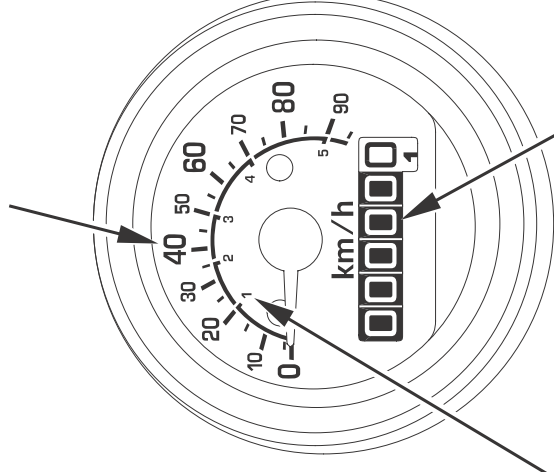

メータの見かた、使いかた

計器類

速度計(スピードメータ)

走行中の速度を示します。法定速度を守り安全走行してください。

速度計には速度範囲表示があり、各ギヤでの上限速度を示しています。上限速度を超えるとエンジンの故障や損傷の原因となります。

積算距離計(オドメータ)

走行した総距離をkmの単位で示します。白地に黒数字は100 mの単位です。

速度計(スピードメータ)

速度範囲表示

積算距離計(オドメータ)