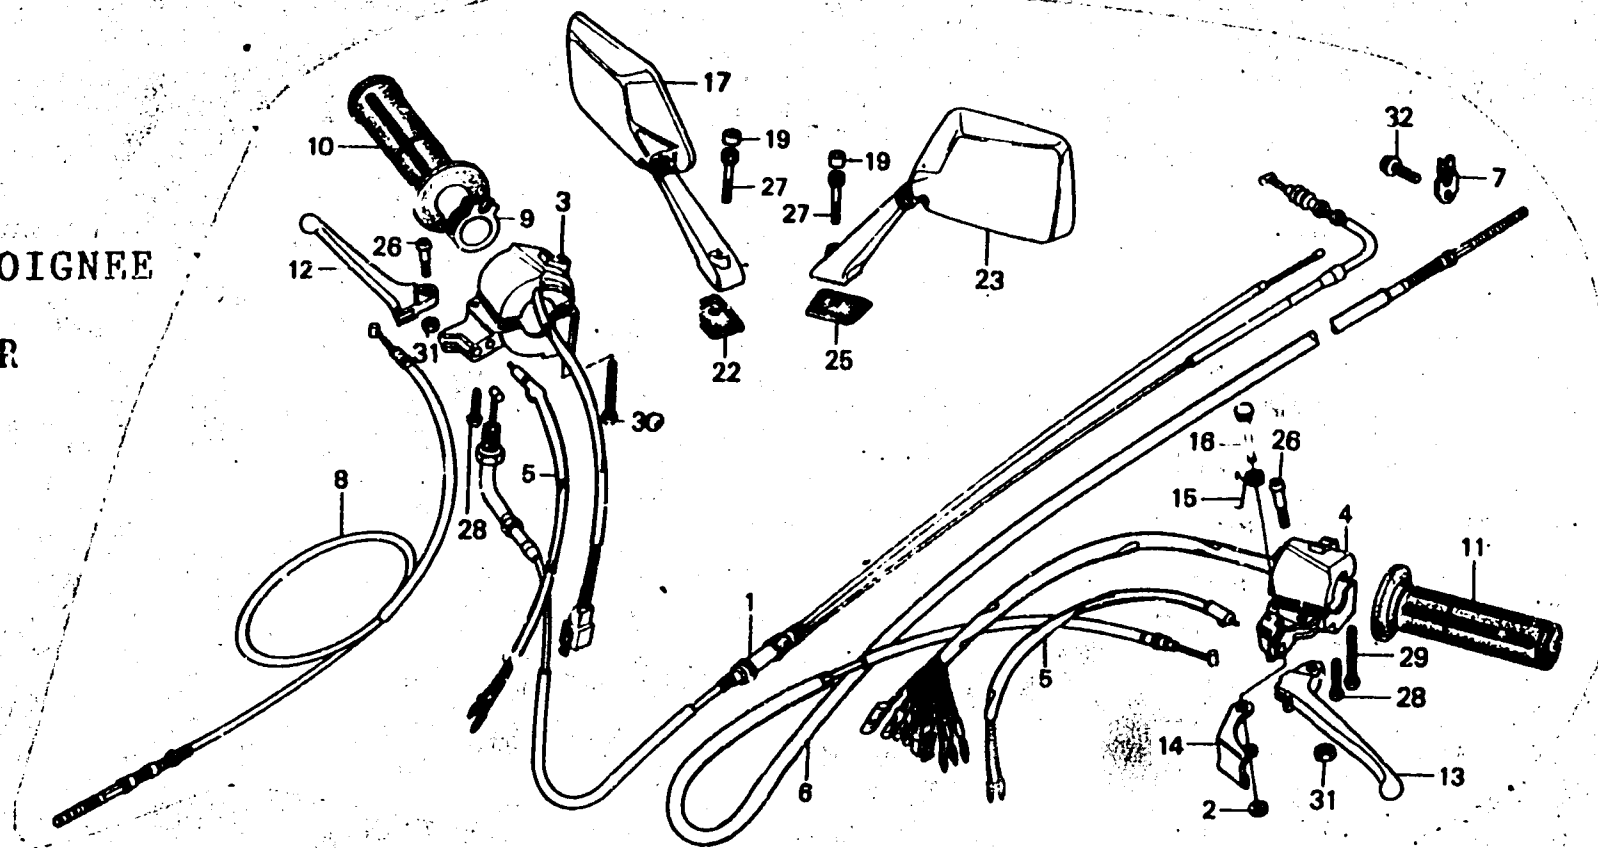

LEVIER DE POIGNEE
CABLE
INTERRUPTEUR

N° de Réf.	REFERENCE PIECE	DESIGNATION	NBRE	N° DE SERIE
17	88110-GC7-000CP	RETROVISEUR D.	1	
19	88112-GC8-000	CHAPEAU DE BOULON DE DOUILLE, 8MM	2	
22	88115-GC8-000	SIEGE DE RETROVISEUR D.	1	
23	88120-GC7-000CP	RETROVISEUR G.	1	
25	88215-GC8-000	SIEGE DE RETROVISEUR G.	1	
26	90115-147-000	VIS DE PIVOT DE LEVIER DE GUIDON	2	
27	90185-GC8-000	BOULON DE DOUILLE, 8x45	2	
28	93500-05028-0A	VIS A TETE CYLINDRIQUE, 5x28	2	
29	93500-05035-0A	VIS A TETE CYLINDRIQUE, 5x35	1	
30	93500-05040-0A	VIS A TETE CYLINDRIQUE, 5x40	1	
31	94001-05000-0S	ECROU HEX., 5MM	2	
32	95700-06016-00	BOULGN DE BRIDE, 6x16	1	