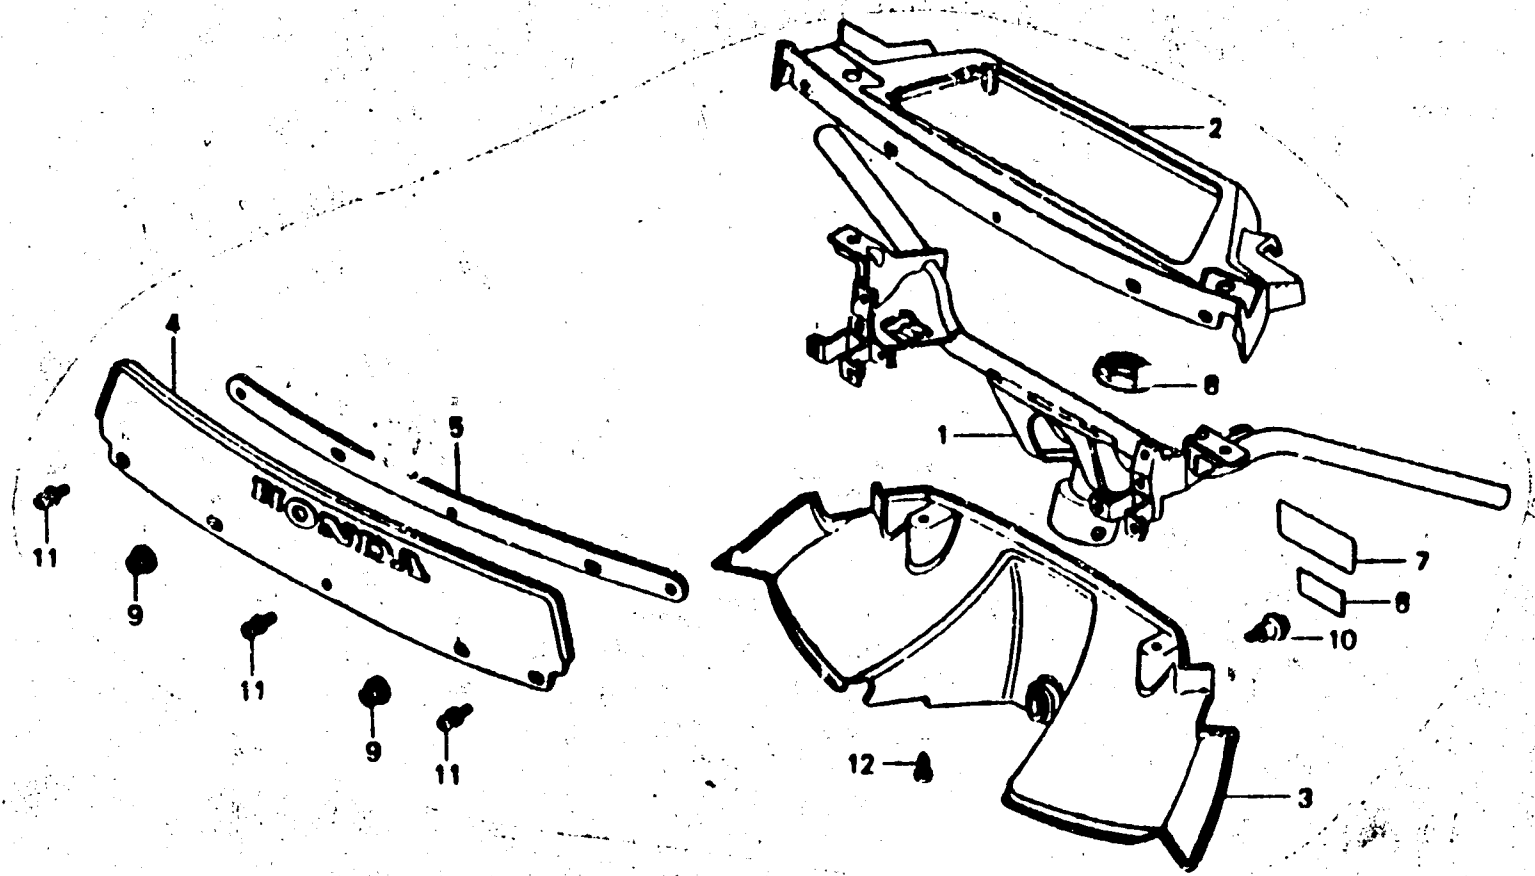

**GUIDON  
COUVERCLE DE GUIDON  
PARE-BRISE**

N° de Réf.	REFERENCE PIECE	DESIGNATION	NBRE	N° DE SERIE
1	53100-GC7-000CP	GUIDON COMP. DIRECTION	1	
2	53205-GC7-000AR	COUVERCLE SUPERIEUR DE POIGNEE ARGENT	1	
	53205-GC7-000VB	COUVEPCLE SUPERIEUR DE POIGNEE BLEU	1	
3	53206-GC8-000	COUVERCLE INFERIEUR DE GUIDON	1	
4	64100-GC8-000	PARE-BRISE	1	
5	64108-GC8-000	APPUI DE PARE-BRISE	1	
8	90301-147-010	ECROU DE TIGE DE DIRECTION	1	
9	90302-187-000	ECROU DE BRIDE, 6MM	2	
10	91508-GC8-000	VIS A TETE CYLINDRIQUE, 5x7	1	
11	93894-05014-08	VIS A TETE A RONDELLE, 5x14	3	
12	93904-24480	VIS AUTO-TARAUDEUSE, 4x16	2	