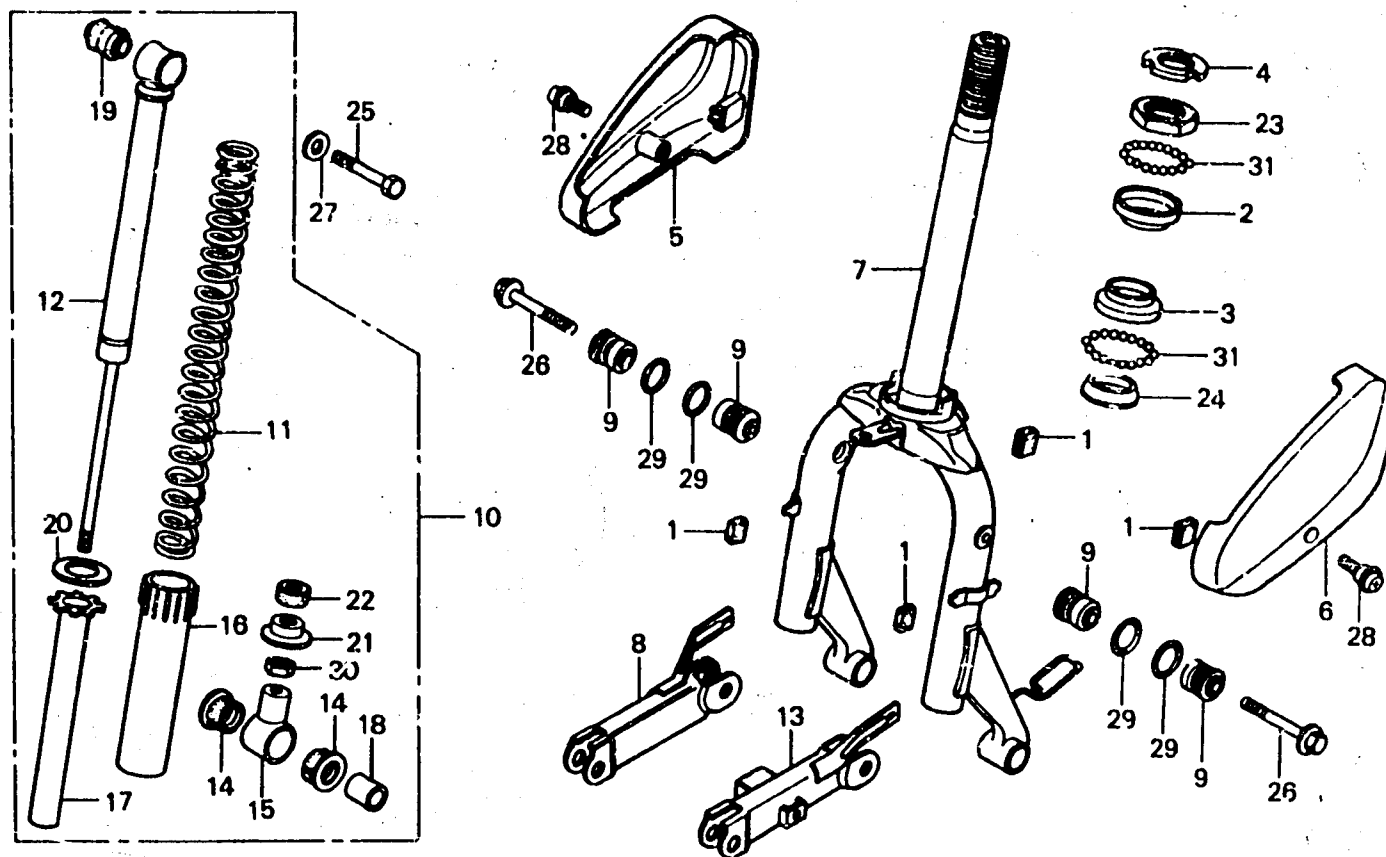

FOURCHE AVANT (suite)

N° de Réf.	REFERENCE PIECE	DESIGNATION	NBRE	N° DE SERIE
18	51486-GC8-003	COLLIER DE BAGUE CAOUTCHOUC	2	
19	51489-GC8-003	BAGUE D'AMORTISSEUR	2	
20	51515-196-003	SIEGE SUPERIEUR RESSORT	2	
21	51516-GC8-003	SIEGE DE RESSORT	2	
22	52474-GC6-000	CAOUTCHOUC DE BUTEE	2	
23	53211-GC8-003	BAGUE DE CONE SUPERIEURE DIRECTION	1	
24	53212-GC8-003	BAGUE DE CONE INFERIEURE DIRECTION (MITSUBOSHI)	1	
25	90121-GC8-000	BOULON HEX., 8x32	2	
26	90155-GC8-000	BOULON DE BRIDE, 8x43	2	
27	90443-GC8-000	RONDELLE SPECIALE, 8MM	2	
28	90508-GC8-000	RONDELLE DE BRIDE, 5x9	2	
29	91351-GA7-000	JOINT TORIQUE, 16,8x1,9	4	
30	94001-08000	ECROU HEX., 8MM	2	
31	96211-05000	BILLE D'ACIER, #5 (5/32)	20	