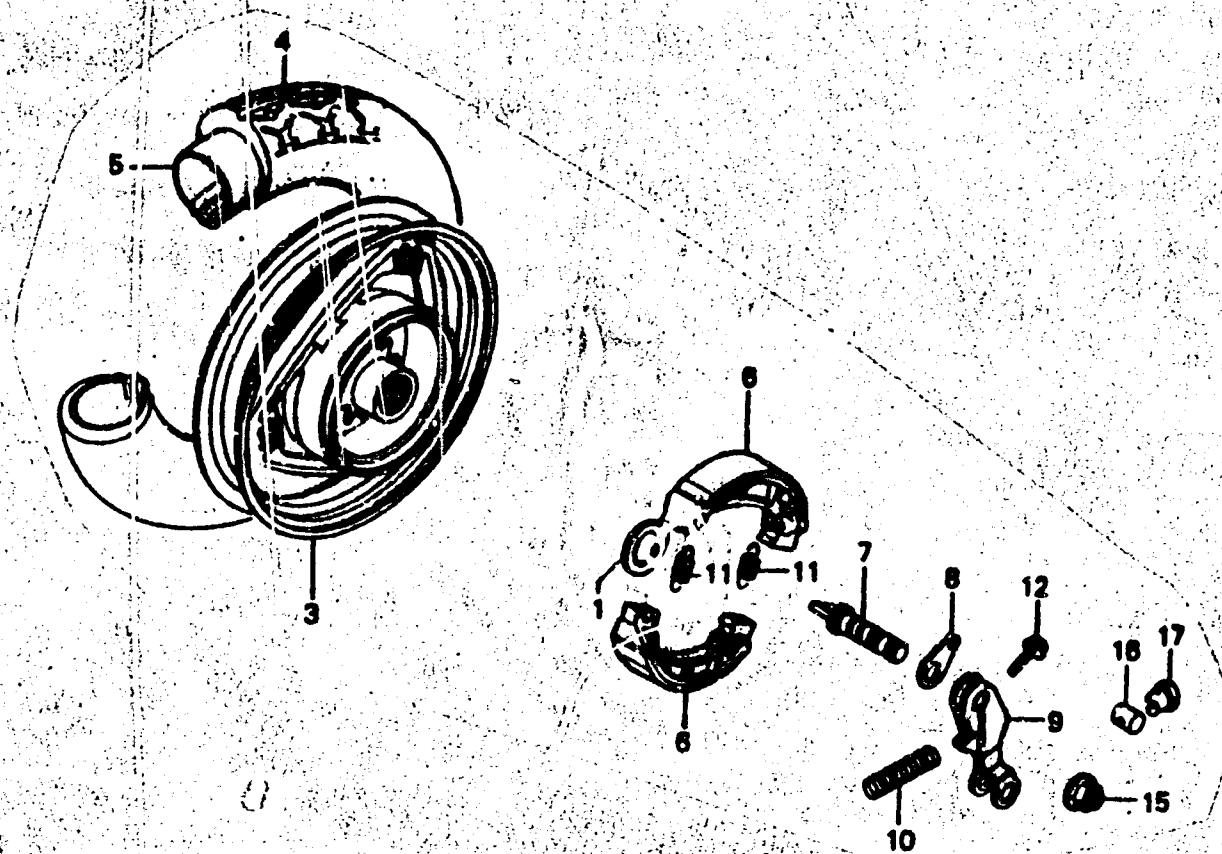

ROUE ARRIERE

N° de Pc.	REFERENCE PIECE	DESIGNATION	NBRE	N° DE SERIE
1	42311-GA7-000	COLLIER LATERAL DE RCUE AR.	1	
3	42650-GC7-711	JANTE DE ROUE	1	
4	44711-GC7-000CP	PNEU DE ROUE (3,50-10 4PR)	2	
	42711-GB3-603	PNEU DE ROUE (3,50-10 4PR) (INOUE)	2	
	42711-GC8-003	PNEU (3,50-10-2PR BS)	1	
	42711-GC8-004	PNEU (3,50-10-2PR DUNLOP)	1	
	42711-GC8-005	PNEU (3,50-10-2PR INOUE)	1	
5	44712-GC7-000CP	CHAMBRE A AIR (3,50-10)	1	
	42712-GC8-004	CHAMBRE A AIR (3,50/4,00 DUNLOP)	1	
	42712-GC8-005	CHAMBRE A AIR (3,50-10 INOUE)	1	
6	43120-GC8-003	GARNITURE COMP., FREIN	2	
7	43141-GC8-000	CAME DE FREIN AV.	1	
8	43145-GA7-000	INDICATEUR DE FREIN AV.	1	
9	43410-GA7-000	BRAS DE FREIN AR.	1	
10	43472-161-000	RESSORT DE BRAS DE FREIN AR.	1	
11	45133-028-000	RESSORT DE MACHOIRES DE FREIN	2	