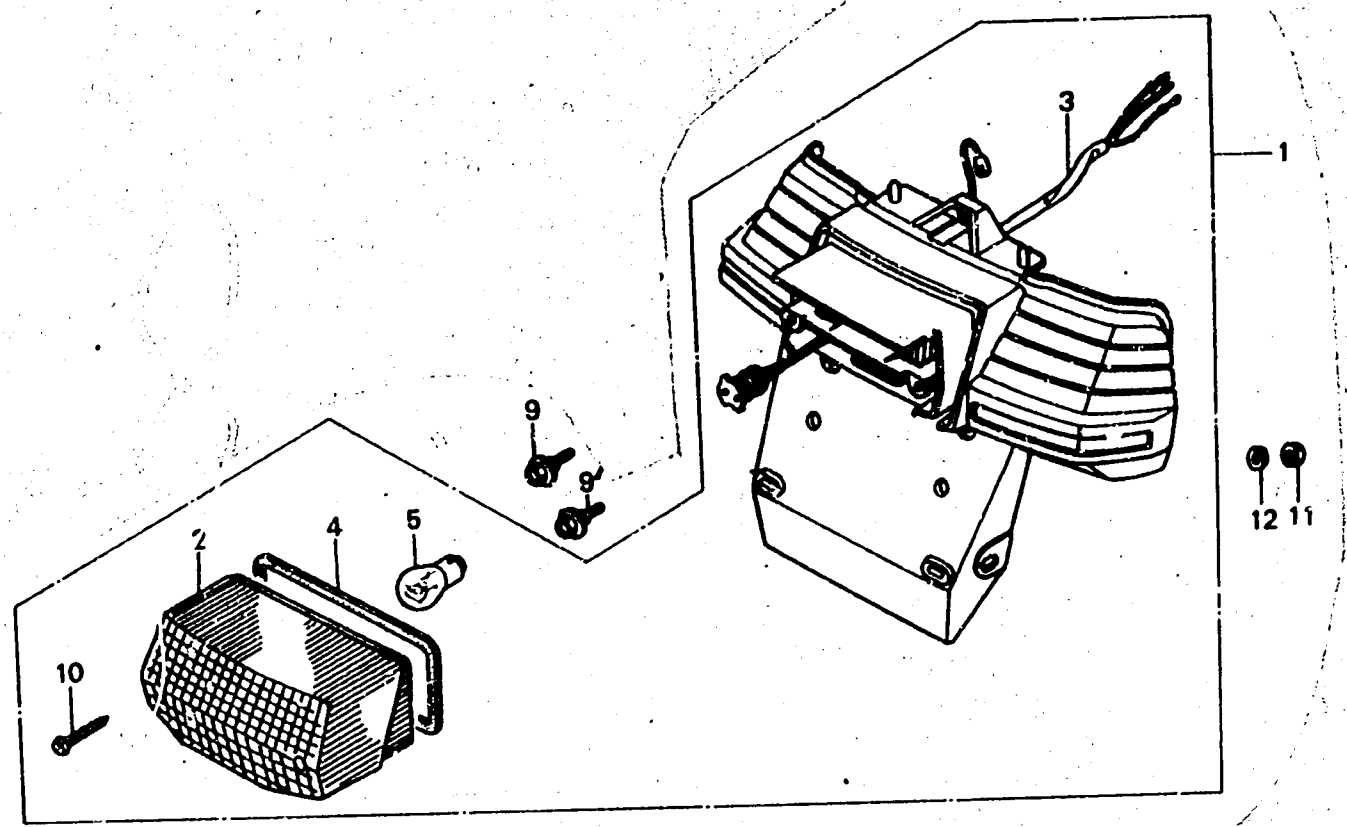

FEU ARRIERE

N° de Réf.	REFERENCE PIECE	DESIGNATION	NBRE	N° DE SERIE
1	33700-GC8-611	ENS. FEU AR.	1	
2	33702-GC8-611	LENTILLE DE FEU AR.	1	
3	33705-GC8-611	FIL COMP. FEU AR.	1	
4	33709-GC8-611	JOINT DE LENTILLE DE FEU AR.	1	
5	34911-634-611	AMPOULE (12V 21/5W)	1	
9	90111-162-000	BOULON DE BRIDE, 6MM	3	
10	93901-34810	VIS AUTO-TARAUDEUSE, 4x35	2	