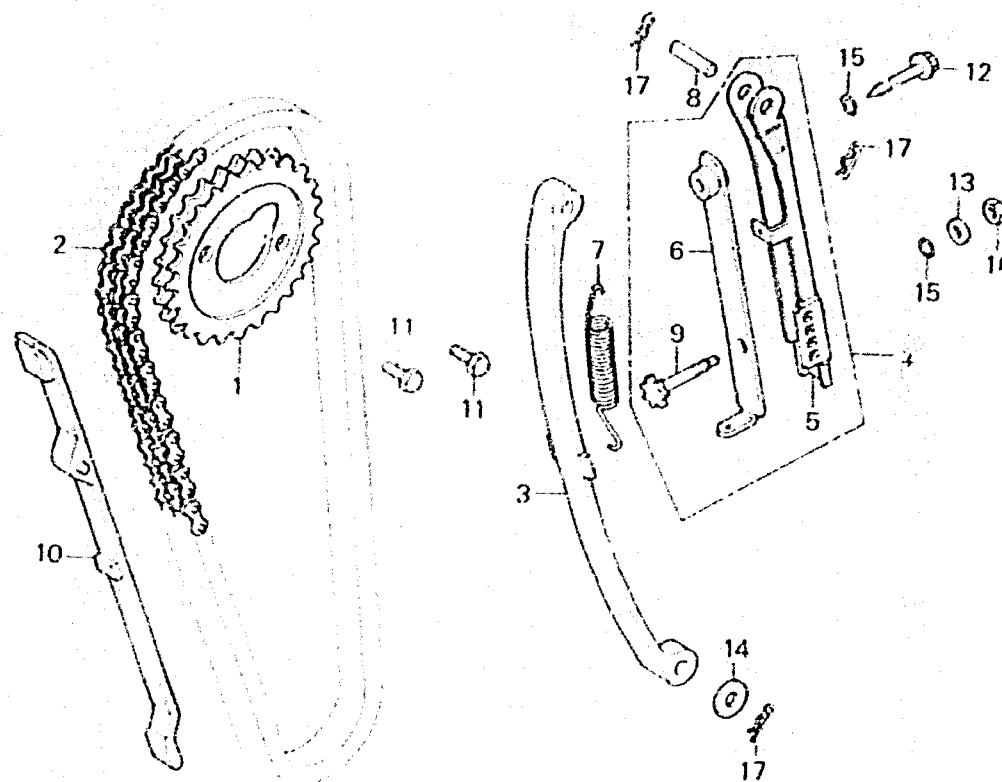

# E-5

Cam chain • Tensioner

Chaîne de cames • Tendeur

Steuerkette • Spanner

Cadena de levas • Tensionador

8310-5A

Item d'entretien	T.D.R.	N° de réf.	N° de pièce	Description	N° de requis				N° de série	Code de zone								
					CM125	CM185	CM125	Tz Tr										
					1				2000022	ED, F, SW								
					1	1					2055141 3001207 2100011	SD CM, DK, DM, ED, G, U G2						
							1											
								1										
					7	14515-399-000		RESSORT DE TENDEUR DE CHAÎNE CAMES					1	1	1	1		ED, F, SW
					8	14518-399-000		GOUPILLE B DE FIXATION DE TENDEUR					1	1	1	1		
					9	14538-399-300		REGULATEUR DE TENDEUR DE CHAÎNE DE CAMES					1				2000022	ED, F, SW
													1				2055141 3001207 2100011	SD CM, DK, DM, ED, G, U G2
															1			ED, F, SW
					10	14550-399-000		GUIDE DE CHAÎNE DE CAMES					1	1	1	1		
					11	90081-246-000		BOULON DE SOUJON, 7X12					2	2	2	2		
					12	90125-399-000		BOULON SPECIAL, 6X28					1	1	1	1		
					13	90442-035-000		RONDELLE ETANCHEITE, 6MM					1	1	1	1		