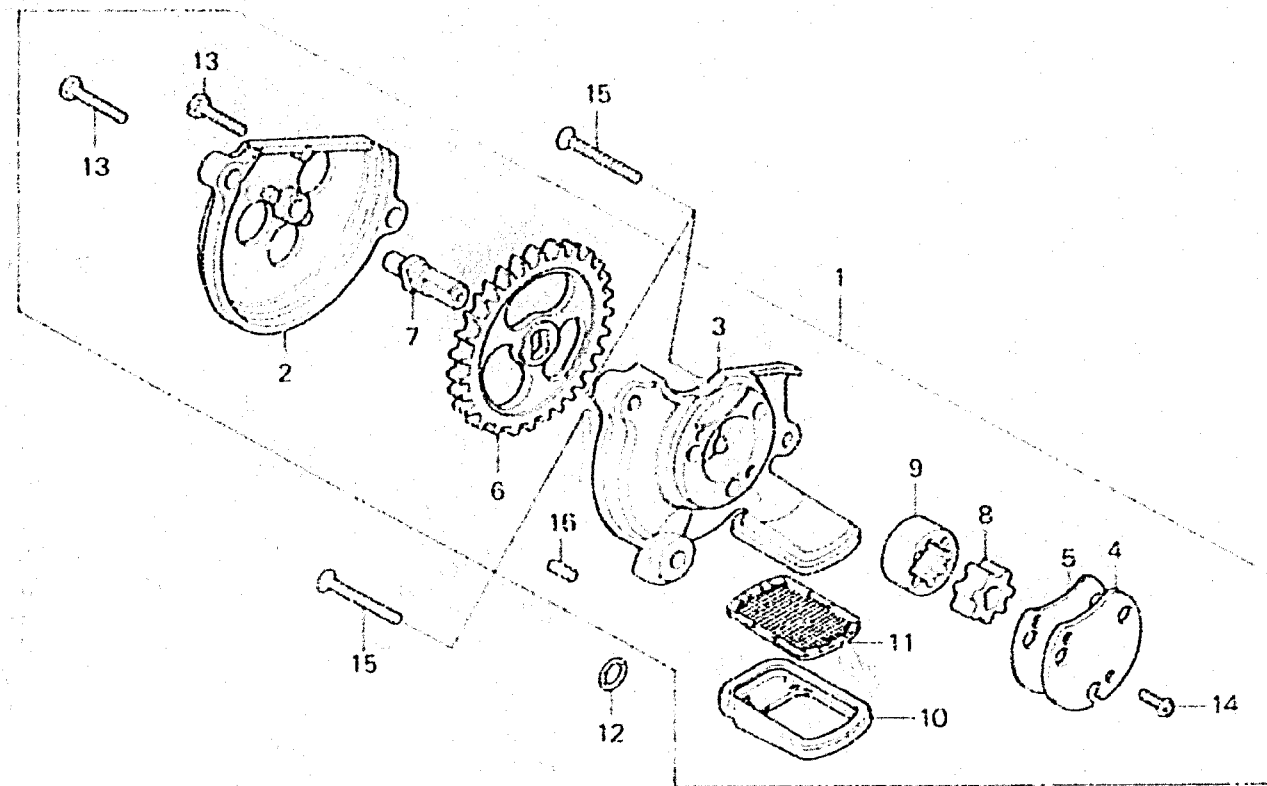

**C 15**

**E-8**

Oil pump

Pompe à huile

Ölpumpe

Bomba de aceite

B402-3

Item d'entretien	T.D.R.	N° de réf.	N° de pièce	Description	N° de requis				N° de série	Code de zone
					CM125	CM185	CM125			
					T	T	Tz	Tg		
		12	91319-323-000	JOINT TORIQUE, 6X3	1	1	1	1		
		13	92000-05020-0A	BOULON HEX., 5X20	2	2	2	2		
		14	93500-05010-0A	VIS A TETE CYLINDRIQUE, 5X10	1	1	1	1		
		15	93600-06032	VIS A TETE PLATE, 5X32	3	3	3	3		
		16	94303-04065	GOUDON D'ASSEMBLAGE C, 4X6.5	1	1	1	1		