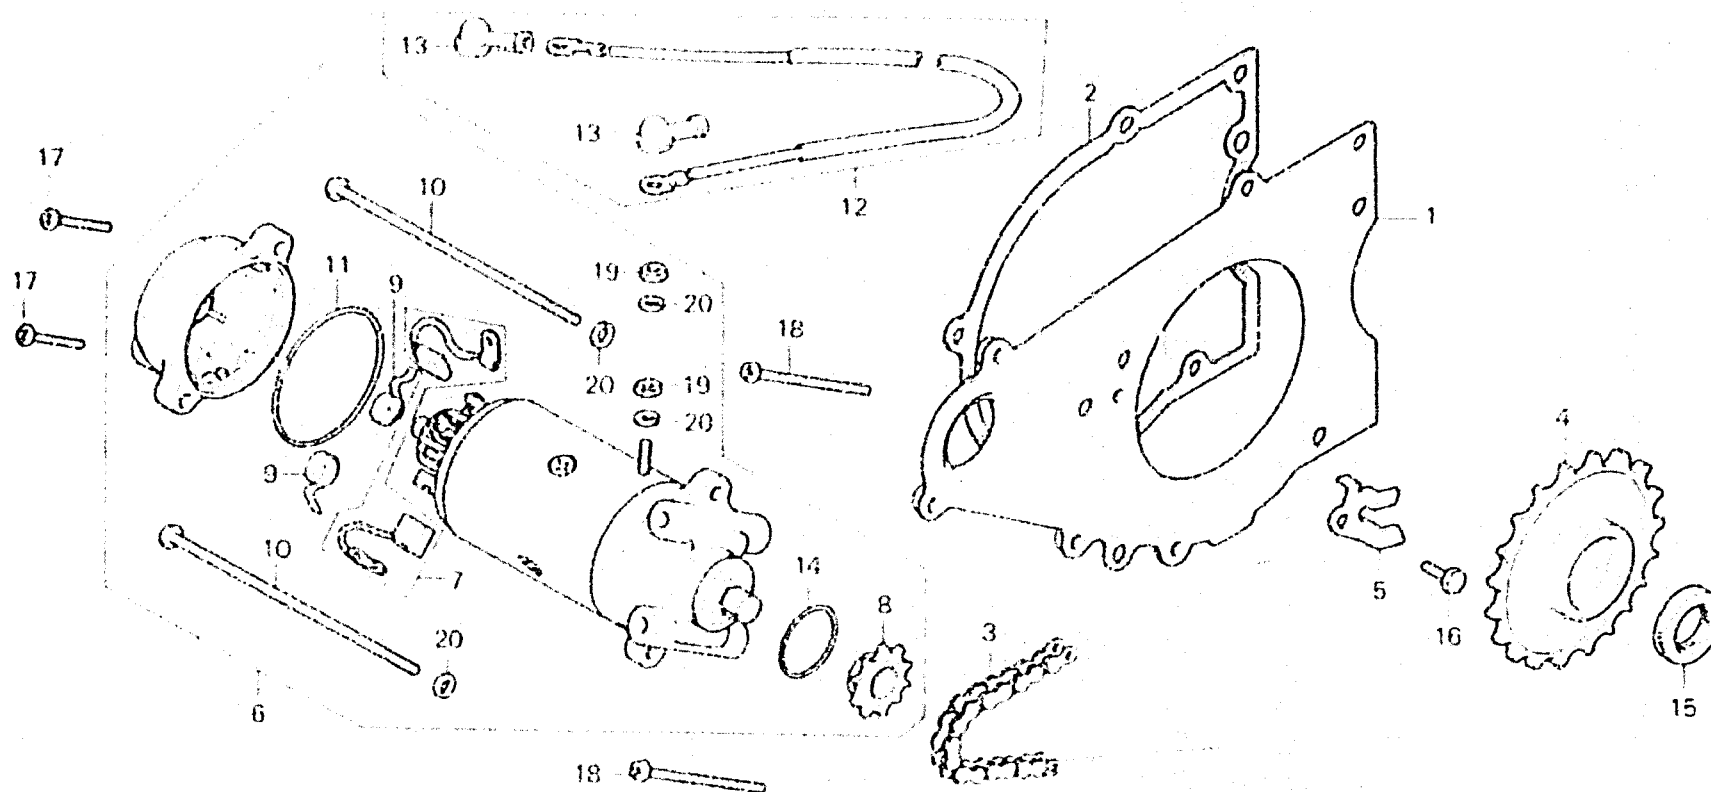

**D 6**

**E-12**

Starting motor  
 Moteur démarrage  
 Anlassermotor  
 Motor de arranque

3402-7

Item d'entretien	T.D.R.	N° de réf.	N° de pièce	Description	N° de requis				N° de série	Code de zone
					CM125	CM185	CM125	CM125		
		12	32402-304-000	CABLE DE MOTEUR DE DEMARRAGE	1	1	1	1		
		13	32411-230-000	COUVERCLE DE COSSE DE MOTEUR DEMARRAGE	2	2	2	2		
		14	53438-611-000	JOINT TORIQUE DE CHAPEAU DE PIGONN.	1	1	1	1		
		15	91202-402-003	JOINT D'ETANCHEITE D'HUILE, 22X31X5	1	1	1	1		
			91202-402-005	JOINT D'ETANCHEITE D'HUILE, 22X31X5	1	1	1	1		
		16	92100-06010	BOULON HEX., 6X10	1	1	1	1		
		17	93500-06025	VIS A TETE CYLINDRIQUE, 6X25	2	2	2	2		
		18	93500-06065	VIS A TETE CYLINDRIQUE, 6X65	2	2	2	2		
		19	94002-06000	ECROU HEX., 6MM	2	2	2	2		
		20	94111-06000	RONDELLE ELASTIQUE, 6MM	4	4	4	4		