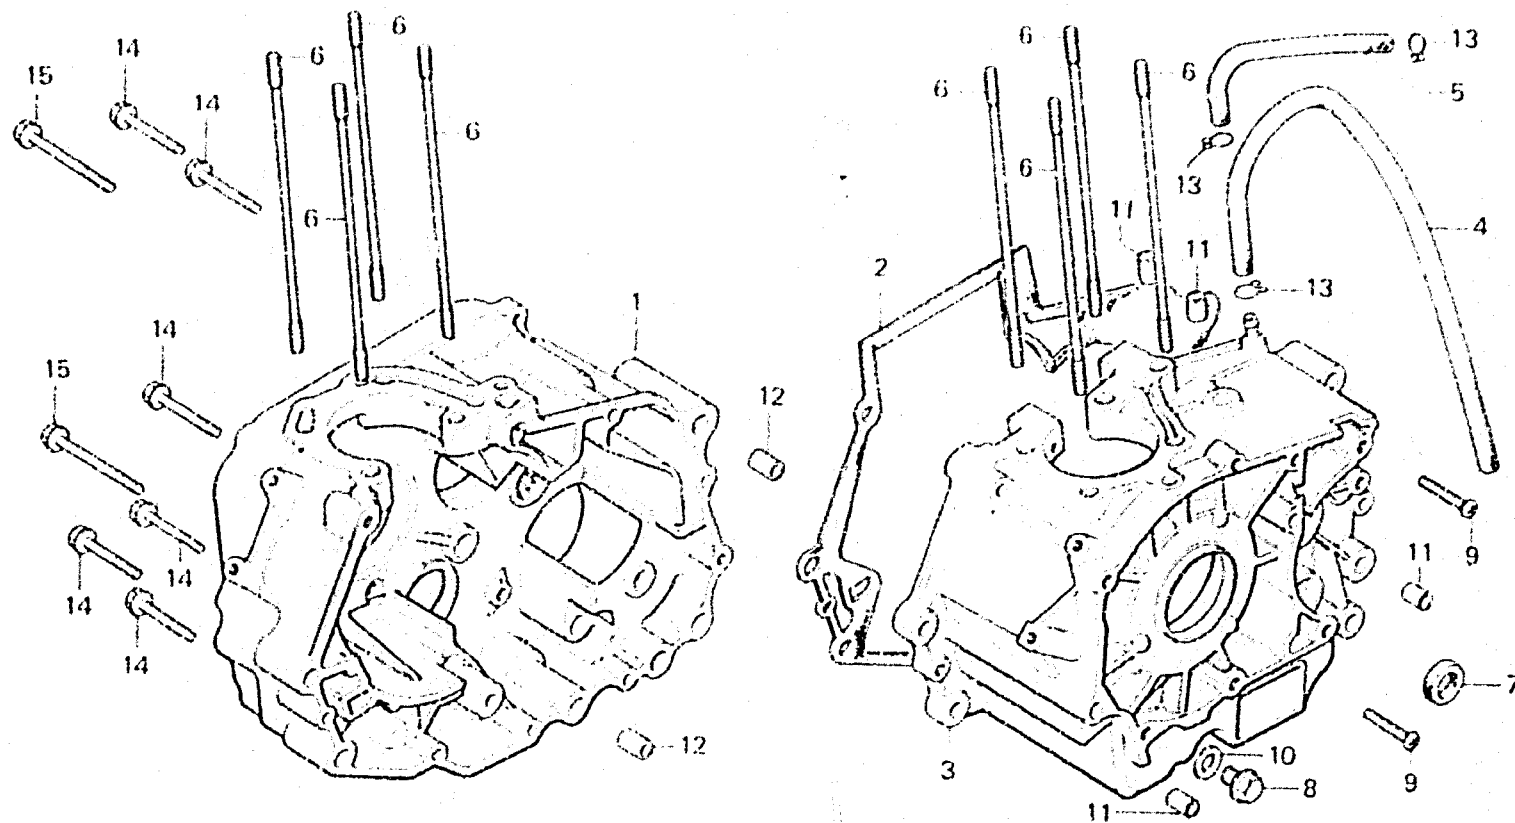

E-13

Crankcase

Carter moteur

Kurbelgehäuse

Cárter de motor

8330-12

| Item d'entretien | T.D.R. | N° de réf. | N° de pièce | Description | N° de requis | | | | N° de série | Code de zone |
|------------------|--------|------------|----------------|-----------------------|--------------|-------|-------|----|-------------|--------------|
| | | | | | CM125 | CM185 | CM125 | Tb | | |
| | | 15 | 95700-06065-00 | BOULON DE BRIDE, 6X65 | 2 | 2 | 2 | 2 | | |