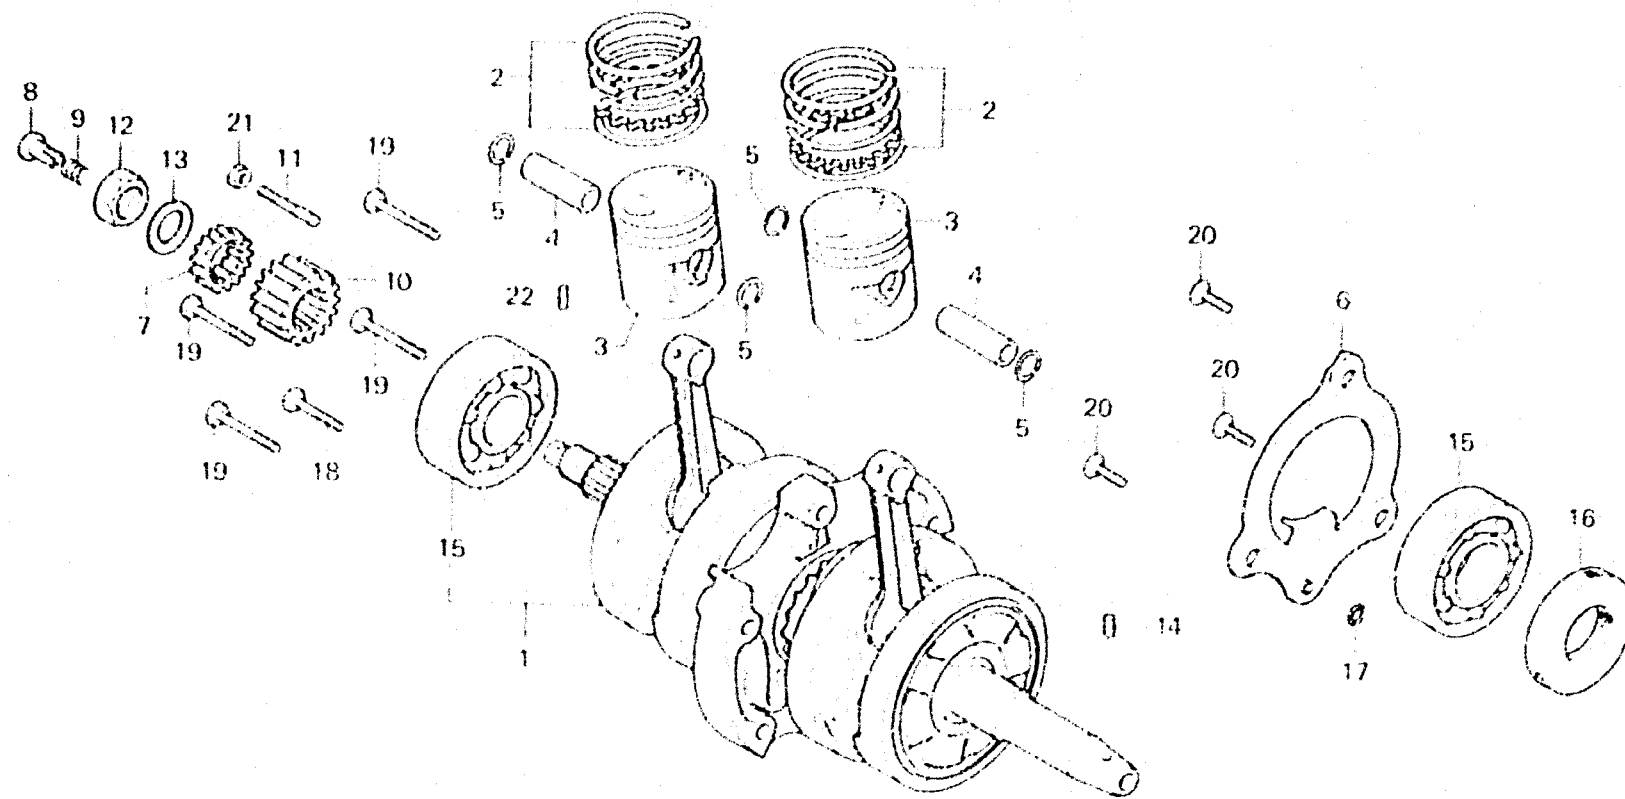

D 12

E-14

Crankshaft • Piston

Vilebrequin • Piston

Kurbelwelle • Kolben

Cigüeñal • Pistón

B-10-2

Item d'entretien	T.D.R.	N° de réf.	N° de pièce	Description	N° de requis				N° de série	Code de zone
					CM125	CM185	CM125	Tn		
		16	91201-402-005	JOINT D'ETANCHEITE D'HUILE, 35X52X7	1	1	1	1		
		17	91319-323-000	JOINT TORIQUE, 6X3	1	1	1	1		
		19	92100-06028	BOULON HEX., 6X28	1	1	1	1		
		19	92100-06032	BOULON HEX., 6X32	4	4	4	4		
		20	93600-06016	VIS A TETE PLATE, 6X16	3	3	3	3		
		21	94001-06000	ECROU HEX., 6MM	1	1	1	1		
		22	96220-20138	ROULEAU, 2X13.8	1	1	1	1		