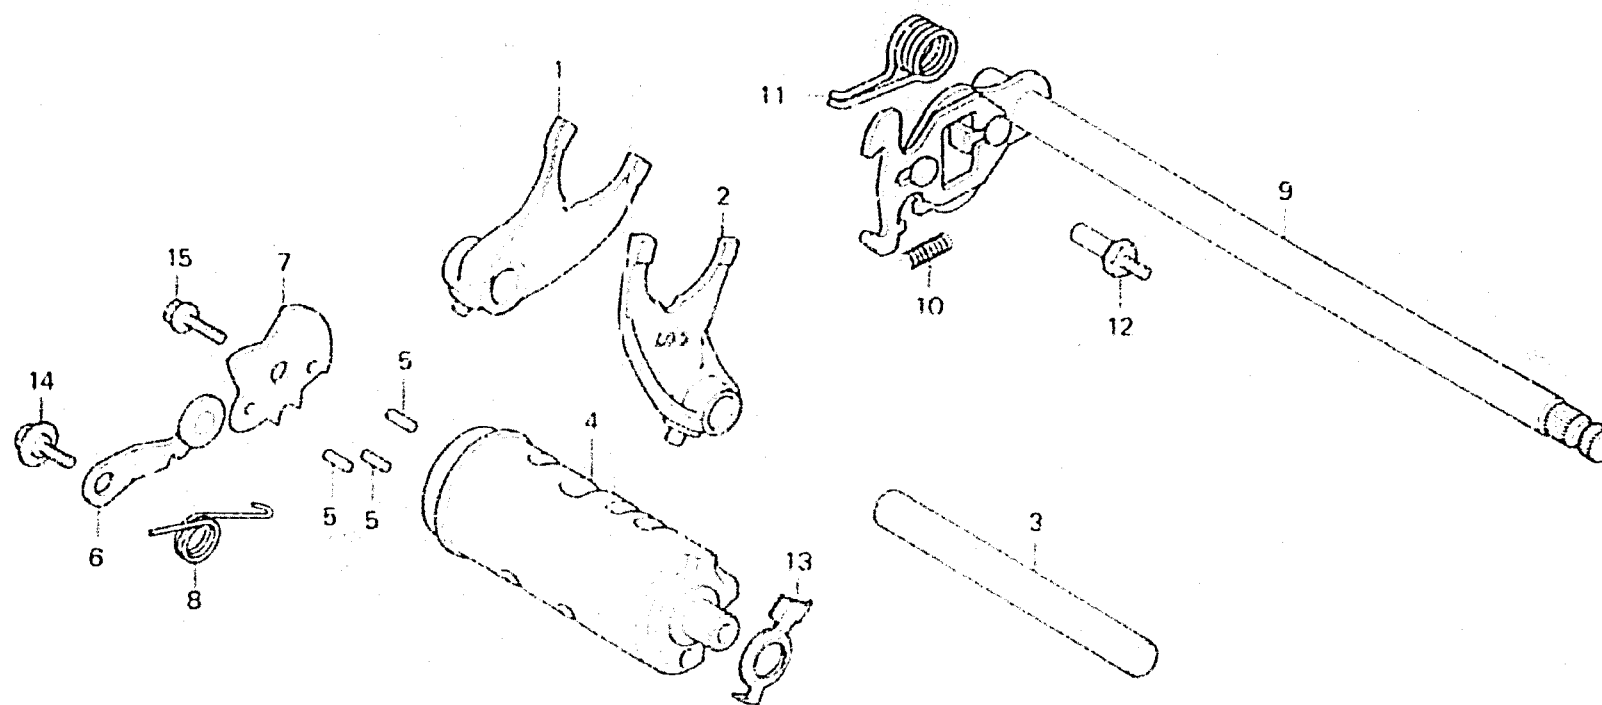

E 2

E-16

Shift drum • Shift fork

Tambour de changement
de vitesse •

Fourchette de changement

Schaltwalze • Schaltgabel

Tambor do cambio •
Horquilla de cambio

6416-1

Item d'entretien	T.D.R.	N° de réf.	N° de pièce	Description	N° de requis				N° de série	Code de zone
					CM125	CM185	CM125	T T T2 T3		
		9	24610-399-000	AXE COMP. DE CHANGEMENT DE VITESSES	1				2001705	ED, F, SA CM
			24610-399-010	AXE COMP. DE CHANGEMENT DE VITESSES	1				2058908 3001356 2101651	DK, DM, ED, G, U G2
			24610-399-010	AXE COMP. DE CHANGEMENT DE VITESSES	1		1		2001706	ED, F, SA SD
					1			1	2058909 3001357 2101652	DK, DM, ED, G, U G2
10		24641-115-010		RESSORT DE BRAS DE CHANGEMENT VITESSE	1	1	1	1		ED, F, SA
11		24651-329-000		RESSORT DE RAPPEL DE CHANGEMENT DE VITESSE	1				2002909	ED, F, SA CM
					1				2059628 2059620 3001746 2108800	DK, DM, U ED, G G2