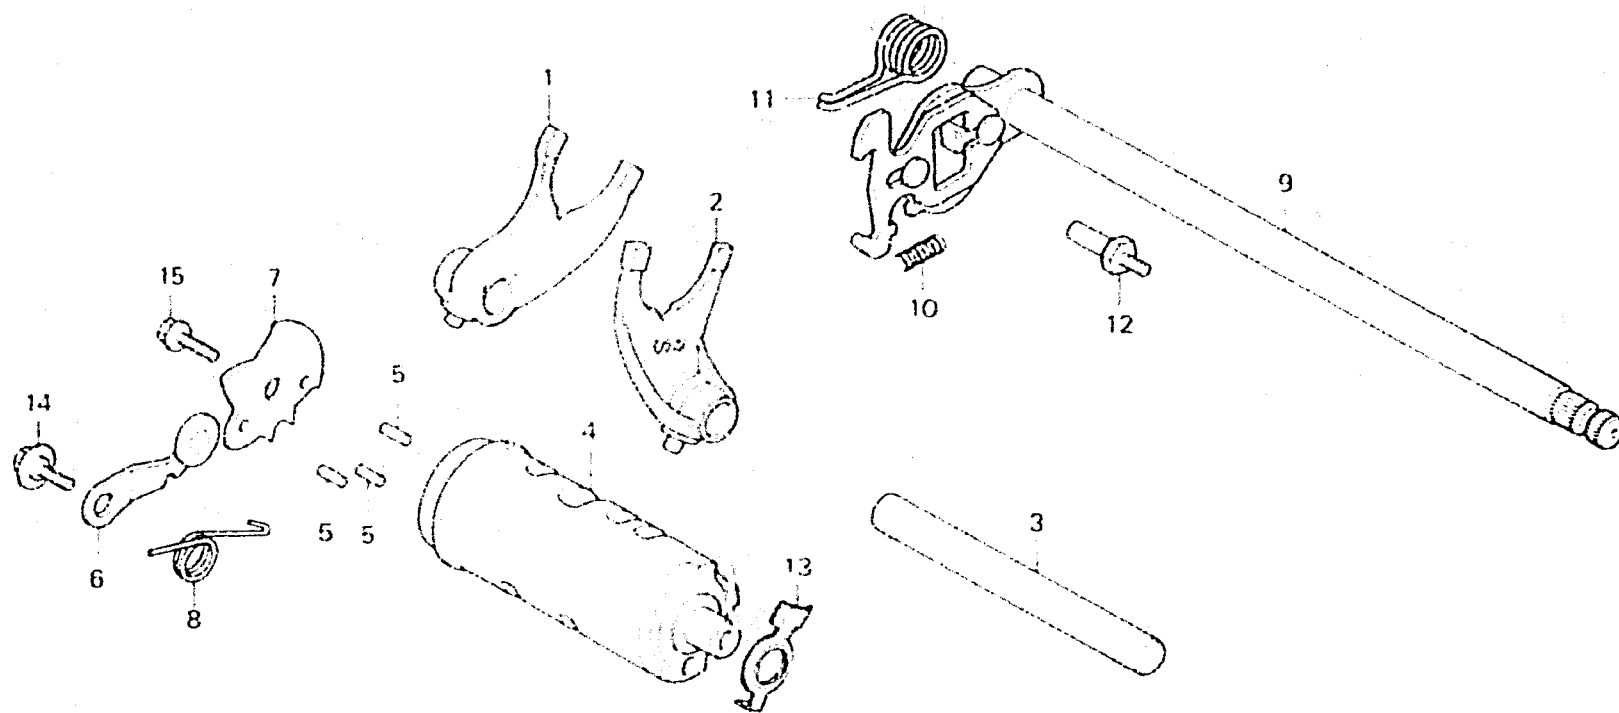

E 3

E-16

Shift drum • Shift fork

Tambour de changement
de vitesse •

Fourchette de changement

Schaltwalze • Schaltgabel

Tambor do cambio •
Horquilla de cambio

E418-1

Item d'entretien	T.D.R.	N° de réf.	N° de pièce	Description	N° de requis				N° de série	Code de zone
					CM125	CM185	CM125	T _B		
			24651-419-000	RESSORT DE RAPPEL DE CHANGEMENT DE VITESSE	1				2002910	ED, F, S*
					1		1		2059629	SD
						1			2059621	DK, DM, S
						1			3001747	ED, G
							1		2108301	G2
		12	24652-035-000	GOUPILLE DE RESSORT DE RETOUR CHANGEMENT	1	1	1	1		ED, F, S*
		13	35753-115-000	ROTOR DE CONTACTEUR DE POINT MORT	1	1	1	1		
		14	90023-041-000	BOULON DE PIVOT DE BUTEE TAMBOUR DE CHANGEMENT VITESSE	1	1	1	1		
		15	95700-06016-00	BOULON DE BRIDE, 6X16	1	1	1	1		