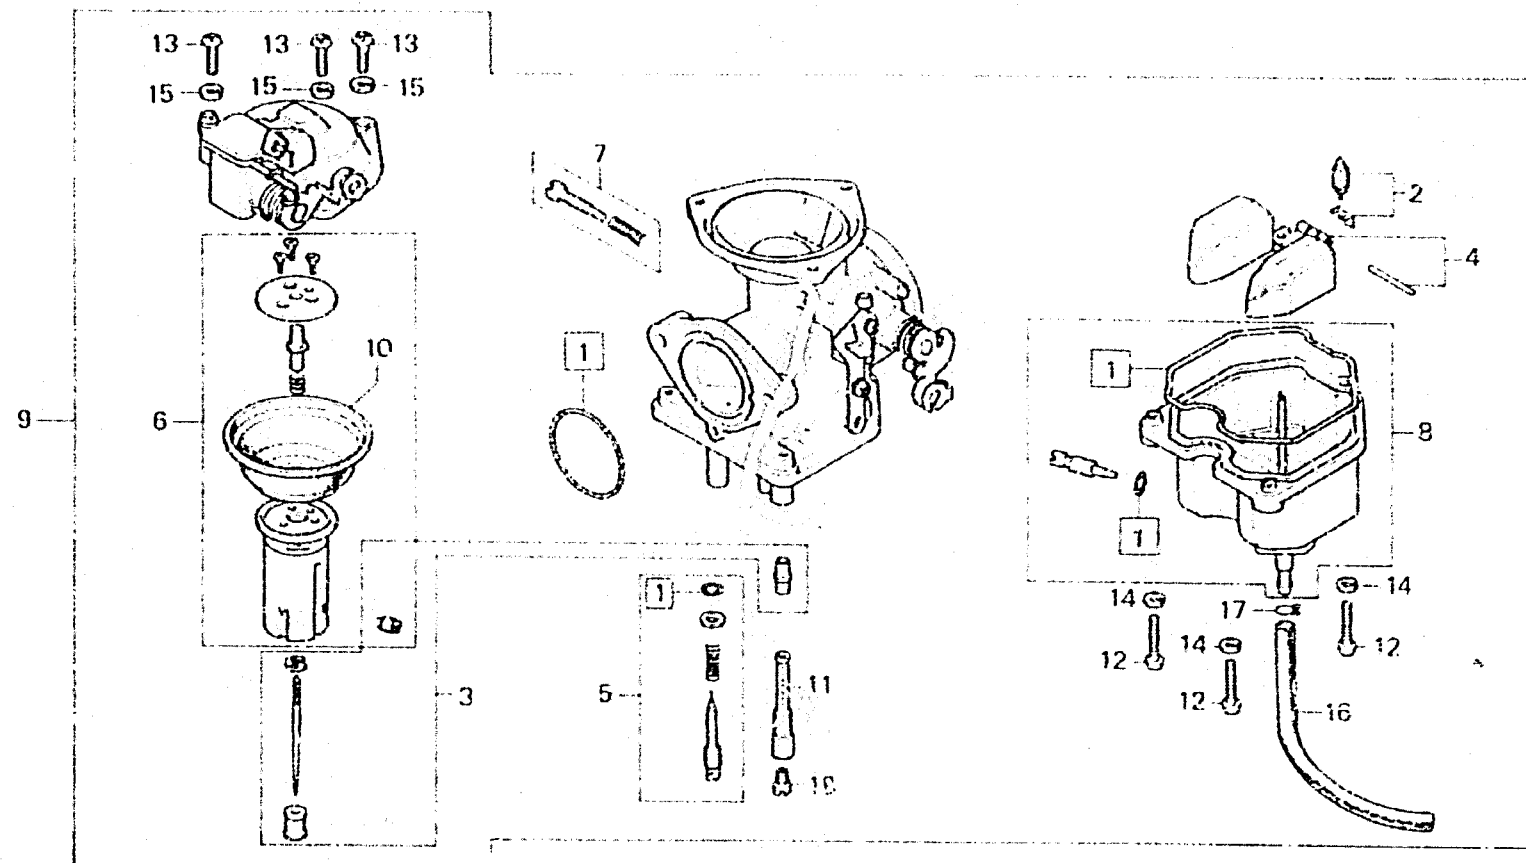

E 4

E-17

Carburetor
(CM125T • TB)

Carburateur
(CM125T • TB)

Vergaser
(CM125T • TB)

Carburador
(CM125T • TB)

B402-11

Item d'entretien	T.D.R.	N° de réf.	N° de pièce	Description	N° de requis				N° de série	Code de zone
					CM125	CM185	CM125	T T T2 TB		
JEU JOINT	0.7	1	16010-402-004	JEU JOINT	1					
JEU DE AIGUILLES DE GICLIEUR		2	16011-393-004	JEU DE SOUPE DE FLOTTEUR	1			VC03A [A]	ED, F	
JEU DE SOUPE DE FLOTTEUR	0.5		16011-382-004	JEU DE SOUPE DE FLOTTEUR	1			VC03A [B]	ED, F	
JEU DE FLOTTEUR					1				SD, SW	
GICLIEUR PRINCIPAL, #108					1				ED, F	
JEU DE PAPILLON DE GAZ	0.4	3	16012-402-004	JEU DE AIGUILLES DE GICLIEUR	1					
JEU CUVE FLOTTEUR		4	16013-393-004	JEU DE FLOTTEUR	1					
ENS. CARBURATEUR		5	16016-402-004	JEU DE VIS A	1					
		6	16022-402-004	JEU DE PAPILLON DE GAZ	1					
		7	16028-402-004	JEU DE VIS B	1					
		8	16045-393-004	JEU CUVE FLOTTEUR	1					
		9	16100-402-004	ENS. CARBURATEUR	1					
			16100-402-014	ENS. CARBURATEUR	1			2001656	2001655	ED, F
					1					ED, F
					1					SD
					1					ED, F
					1					SW
			16100-424-761	ENS. CARBURATEUR	1					
		10	16140-402-004	DIAPHRAGME	1					