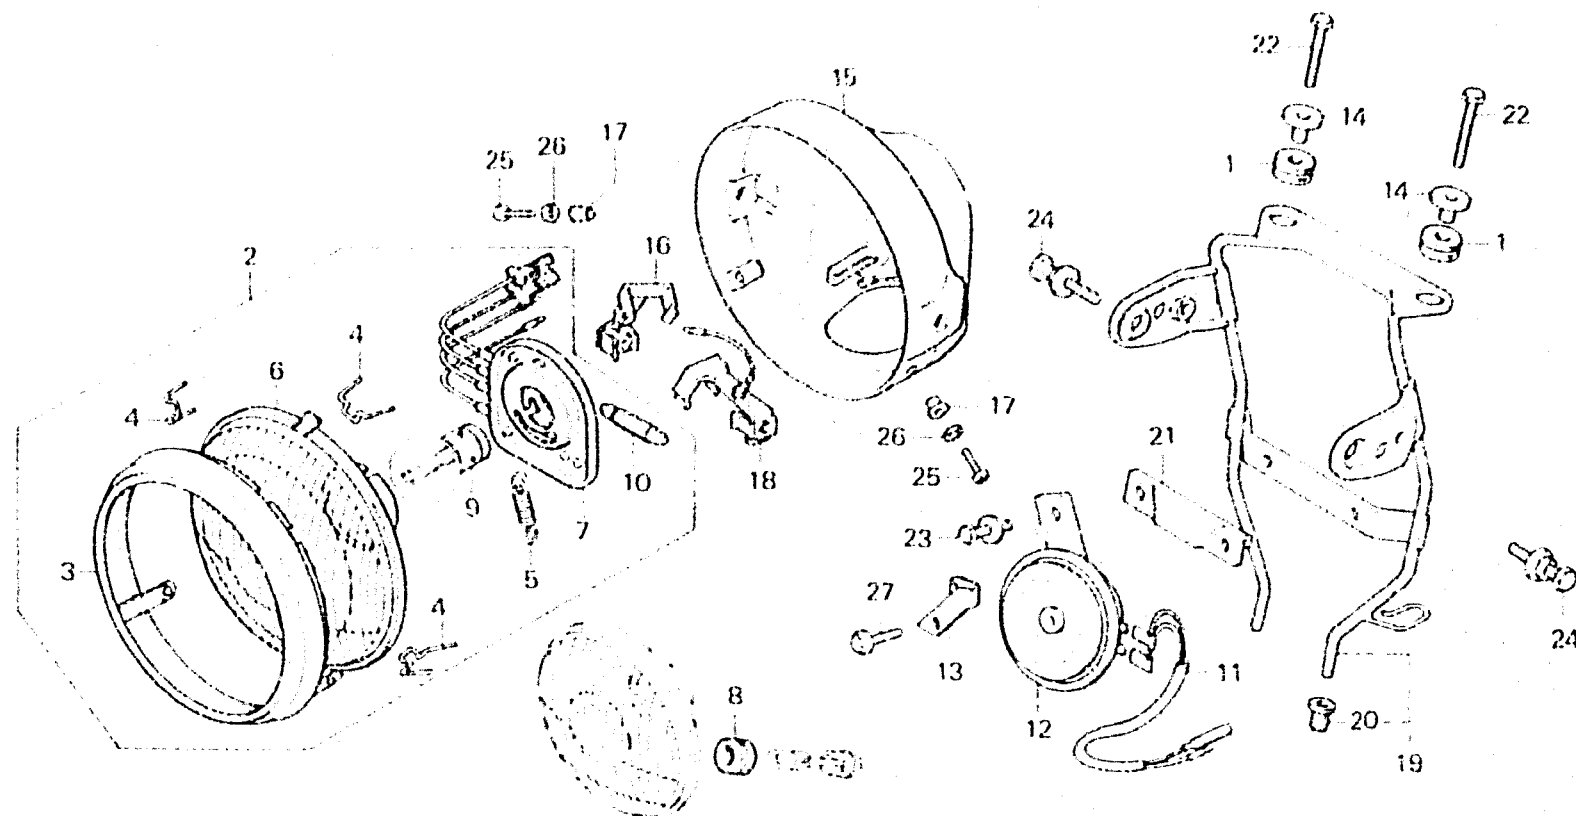

F 4

F-1-1

Headlight
(CM125T • TB)

Phare
(CM125T • TB)

Scheinwerfer
(CM125T • TB)

Faro delantero
(CM125T • TB)

5410-27

Item d'entretien	T.D.R.	N° de réf.	N° de pièce	Description	N° de requis				N° de série	Code de zone
					CM125	CM185	CM125	TB		
ENS. PHARE	0.1	1	17245-107-010	CADUTCHOUC DE MONTAGE DE BOITIER DE FILTRE A AIR	2		2			
DOUILLE COMP. PHARE		2	33100-399-601	ENS. PHARE (6V35/35W) (STANLEY)	1		1		ED,SD,Sw	
AMPOULE (L'ON APPLIQUE LE MEME F.R.T. MEME QUAND ON EFFECTUE L'ENTRETIEN SUR PLUS D'UNE PIECE.)			33100-399-621	ENS. PHARE (6V36/36W) (STANLEY)	1		1		F	
AVERTISSEUR SONORE COMP.		3	33101-399-601	REBORD DE PHARE (STANLEY)	1		1			
UNITE DE PHARE	0.2	4	33108-028-013	RESSORT DE SUPPORT D'UNITE (STANLEY)	3		3			
PIECES RELATIVES Y COMPRISES FIL AUXILIAIRE D'AVERTISSEUR SONORE		5	33115-286-621	RESSORT DE SUPPORT DE DOUILLE (STANLEY)	1		1			
BOITIER DE PHARE	0.3	6	33120-246-620	UNITE DE PHARE (STANLEY)	1		1		F	
SUPPORT DE BOITIER DE PHARE	0.6		33120-304-611	UNITE DE PHARE (STANLEY)	1		1		ED,SD,Sw	
		7	33130-399-601	DOUILLE COMP. PHARE (STANLEY)	1		1		ED,SD,Sw	
			33130-399-621	DOUILLE COMP. PHARE (STANLEY)	1		1		F	
		8	33905-303-003	CADUTCHOUC DE JOINT (STANLEY)	1		1		ED,SD,Sw	
		9	34901-382-621	AMPOULE DE PHARE (6V36/36W) (LOCAL PROCUREMENT PART)	1		1		F	

1981.02.20

E

F4