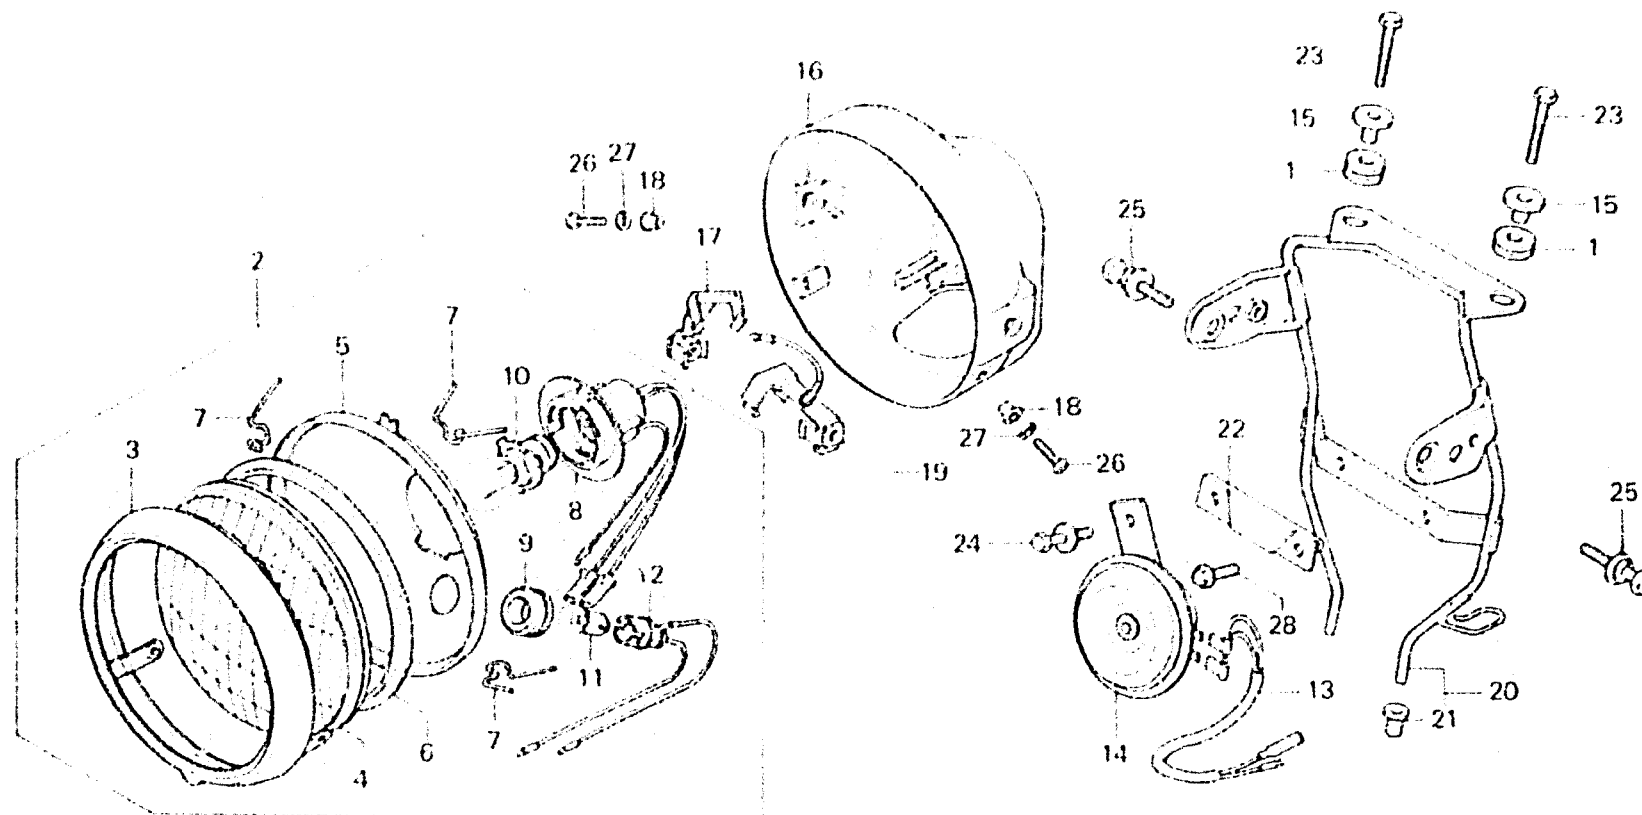

F 8

F-1-2

Headlight
(DK,DM,U)

Phare
(DK,DM,U)

Scheinwerfer
(DK,DM,U)

Faro delantero
(DK,DM,U)

B479-5

Item d'entretien	T.D.R.	N° de réf.	N° de pièce	Description	N° de requis				N° de série	Code de zone
					CM125	CM185	CM125			
					T	T	Tz	Tb		
			34901-329-003	AMPOULE DE PHARE (6V35/36W-3W)	1				2059009	DK,DM,U
11			34903-303-003	AMPOULE DE FEU POSITION (6V3W) (STANLEY)	1					DK,DM,U
12			34904-303-003	DOUILLE DE FEU POSITION (STANLEY)	1					DK,DM,U
13			38105-312-670	FIL AUXILIAIRE D'AVERTISSEUR	1					DK,DM,U
14			38110-382-601	AVERTISSEUR SONORE COMP.	1					DK,DM,U
15			61104-357-000	COLLIER DE GARDE-BOUE AV.	2					DK,DM,U
16			61301-399-000ZA	BOITIER DE PHARE #NH-1#	1					DK,DM,U
17			61303-419-670	SUPPORT COUPLEUR D.	1					DK,DM,U
18			61304-292-000	COLLIER DE FIXATION DE PHARE	2					DK,DM,U
19			61304-399-000	SUPPORT COUPLEUR G.	1					DK,DM,U
20			61311-419-000	SUPPORT DE BOITIER DE PHARE	1					DK,DM,U
21			61312-149-300	SOUFFLET DE SUPPORT DE PHARE	2					DK,DM,U
22			61312-399-000	COUVERCLE D'APPUI D'AVERTISSEUR	1					DK,DM,U
23			92000-06025	BOULON HEX., 6X25	2					DK,DM,U