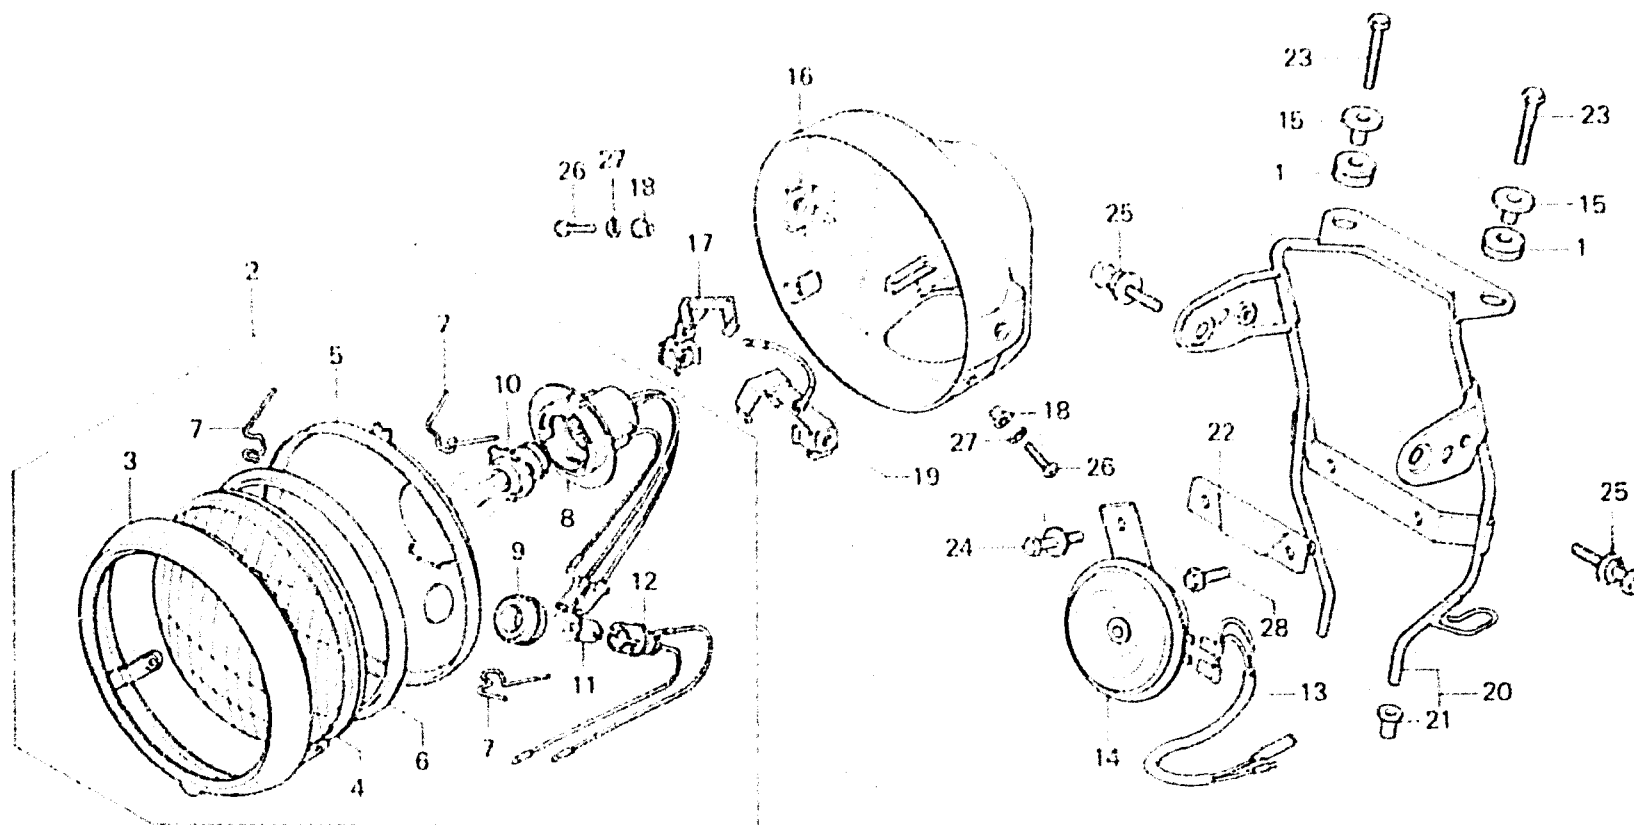

**F 9**

**F-1-2**

Headlight  
(DK,DM,U)

Phare  
(DK,DM,U)

Scheinwerfer  
(DK,DM,U)

Faro delantero  
(DK,DM,U)

8419-3

Item d'entretien	T.D.R.	N° de réf.	N° de pièce	Description	N° de requis				N° de série	Code de zone
					CM125	CM185	CM125	T Tz Tb		
		24	93481-08016-00	RONDELLE A BOULON, 8X16	1					DK,DM,U
		25	93483-08025-00	RONDELLE A BOULON, 8X25	2					DK,DM,U
		26	93500-05016-0B	VIS A TETE CYLINDRIQUE, 5X16	2					DK,DM,U
		27	94111-05000	RONDELLE ELASTIQUE, 5MM	2					DK,DM,U
		28	95700-06010-00	BOULON DE BRIDE, 6X10	1					DK,DM,U

1981.02.20

E

F9