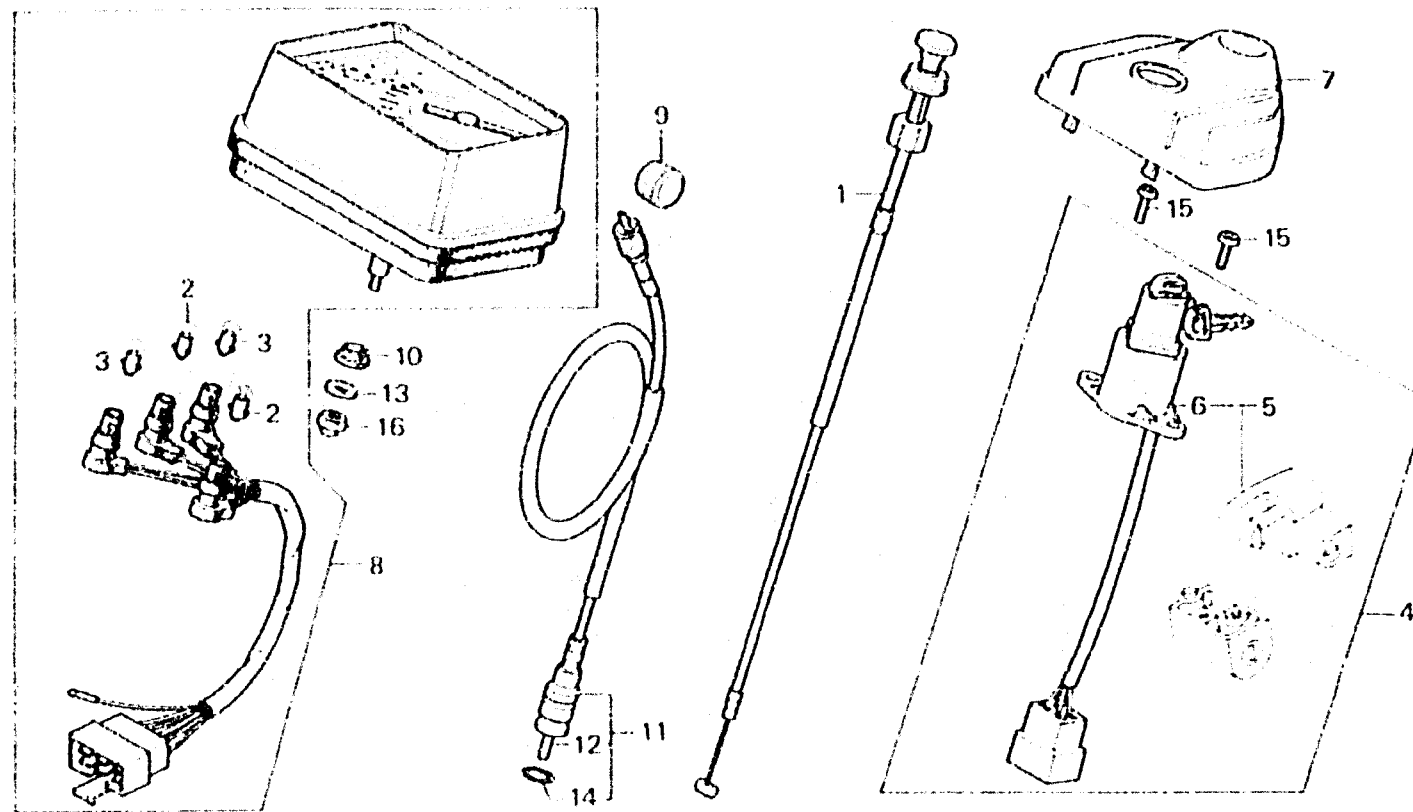

F 12

F-2

Speedometer • Key set

Compteur de vitesse •
Jeu de clés

Geschwindigkeitsmesser •
Schloßsatz

Velocímetro • Juego de llaves

842-134

Item d'entretien	T.D.R.	N° de réf.	N° de pièce	Description	N° de requis				N° de série	Code de zone
					CM125	CM185	CM125	CM125		
CABLE COMP. STARTER	0.2	1	17950-402-000	CABLE COMP. STARTER	1		1			
ENS. INTERRUPTEUR COMBINE			17950-419-700	CABLE COMP. STARTER		1		2011174	CM	
LAMPE DE TABLEAU	0.1	2	34902-202-000	LAMPE DE TABLEAU (6V3W)	2	2	2	2		
(L'ON APPLIQUE LE MEME F.R.T. MEME QUAND ON EFFECTUE L'ENTRETIEN SUR PLUS D'UNE PIECE.)		3	34908-230-000	AMPOULE DE COMPTEUR DE VITESSE (6V1.7W)	2	2	2	2		
ENS. CABLE DE COMPTEUR DE VITESSE		4	35010-402-000	JEU DE CLEF		1			CM	
JEU DE CLEF	0.4		35010-419-771	JEU DE CLEF A		1		2059259	DK,DM,U	
ENS. COMPTEUR DE VITESSE	0.3		35020-419-770	JEU DE CLEF B		1	1	2059259	DK,DM,U	
		5	35010-418-600	JEU DE CLEF	1		1		2002301 ED,F,SW	
						1			2059258 ED,G	
						1			3001356 G2	
			35010-383-722	JEU DE CLEF A	1			2002302	ED,F,SW	
						1		2059259	ED,G	
						1		3001357	G2	
			35020-383-720	JEU DE CLEF B	1			2002302	ED,F,SW	
						1		2059259	ED,G	
						1		3001357	G2	