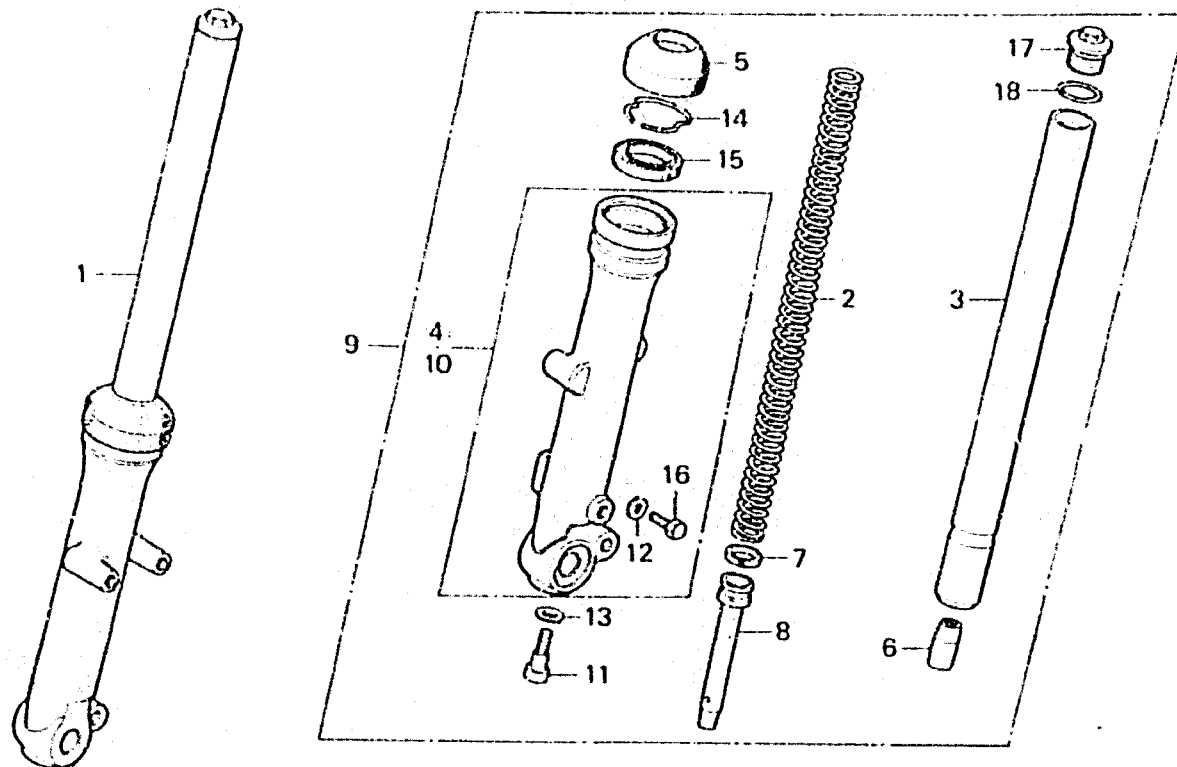

G 9

F-6

Front fork

Fourche avant

Vordergabel

Horquilla delantera

B-119-2

Item d'entretien	T.D.R.	N° de réf.	N° de pièce	Description	N° de requis				N° de série	Code de zone
					CM125	CM185	CM125	Tz		
			91255-110-005	JOINT D'ETANCHEITE D'HUILE, 31X43X10	2				2003281	ED, F, S, U CM
					2				2059738	DK, DM, ED, G, U
					2				3001746	G2
							2		2111990	
			91255-446-003	JOINT D'ETANCHEITE D'HUILE, 31X43X10	2				2003282	ED, F, S, U DK, DM, ED, F, G, S, U
					2		2		3001747	G2
					2		2		2111991	
			91255-446-013	JOINT D'ETANCHEITE D'HUILE, 31X43X10.3 (S.IOWA)	2			2		SD
		16	92000-06008	BOULON HEX., 6X3	2	2	2	2		
		17	94605-27101	BOULON D1, FOURCHE	2	2	2	2		
		18	94608-30000	JOINT TORIQUE, 23X2.4	2	2	2	2		