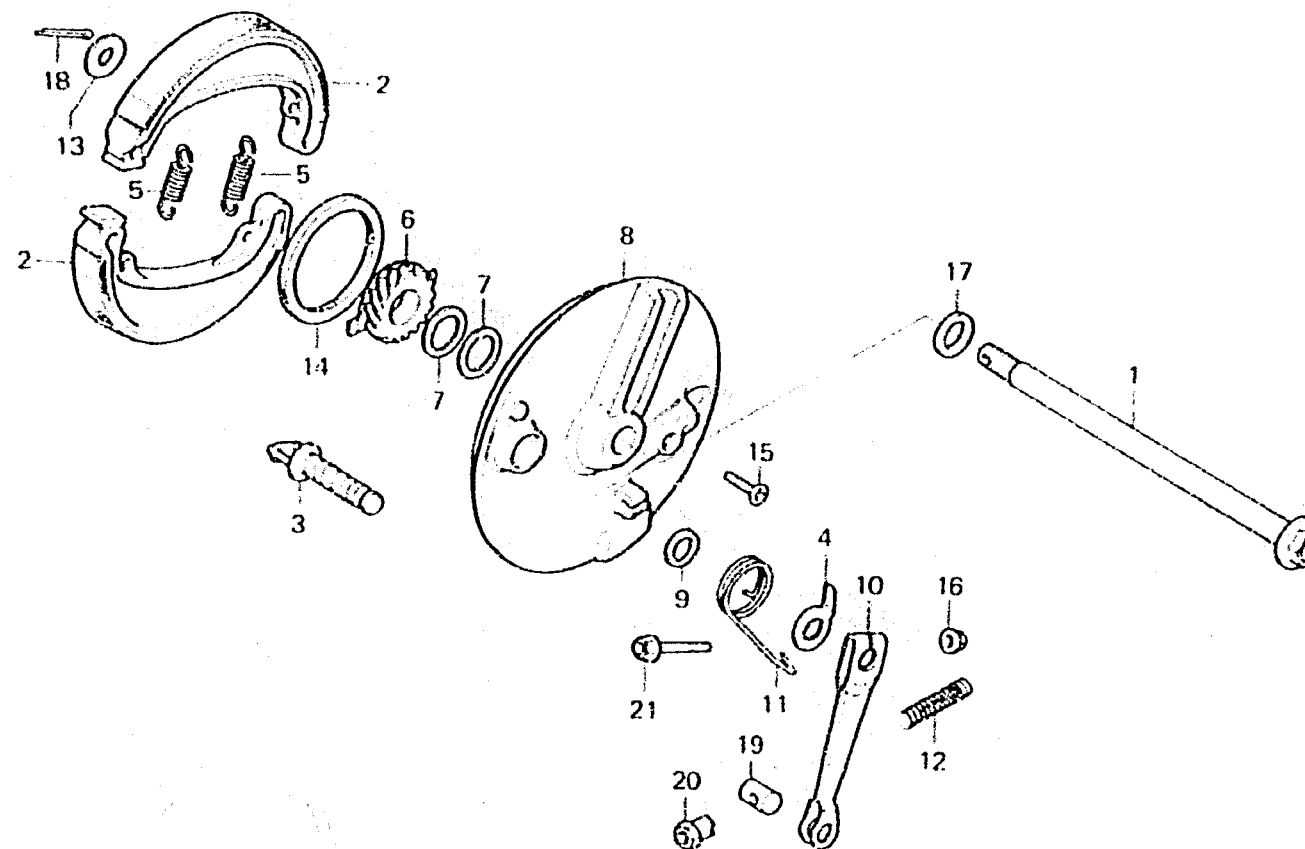

G 11

F-7

Front brake panel

Plateau de frein avant

Vorderradbremsankerplatte

Panel de freno delantero

5402-18

Item d'entretien	T.D.R.	N° de réf.	N° de pièce	Description	N° de requis				N° de série	Code de zone
					CM125	CM185	CM125	T Tz Tb		
		8	45010-402-003	PANNEAU AUXILIAIRE COMP. FREIN AV. (YAMADA)	1	1	1	1		
		9	45134-250-000	CACHE-POUSSIÈRE DE CAME DE FREIN	1	1	1	1		
		10	45410-402-000	BRAS DE FREIN AV.	1	1	1	1		
		11	45435-121-010	RESSORT DE RAPPEL DE BRAS FREIN AV.	1	1	1	1		
		12	45435-250-000	RESSORT DE RAPPEL DE BRAS FREIN AV.	1	1	1	1		
		13	90524-030-000	RONDELLE A DE FIXATION SUPPORT DE GUIDON	1	1	1	1		
		14	91251-230-003	JOINT D'ÉTANCHEITÉ D'HUILE, 54X66X7	1	1	1	1		
		15	93700-05016-0A	VIS A TÊTE CYALE, 5X16	1	1	1	1		
		16	94050-06000	ECROU DE BRIDE, 6MM	1	1	1	1		
		17	94102-14000	RONDELLE PLATE, 14MM	1	1	1	1		
		18	94201-20200	GOUPILLE FENDUE, 2,0X20	1	1	1	1		
		19	75015-32001	RACCORD B DE BRAS DE FREIN	1	1	1	1		

1981.02.20

E

G11