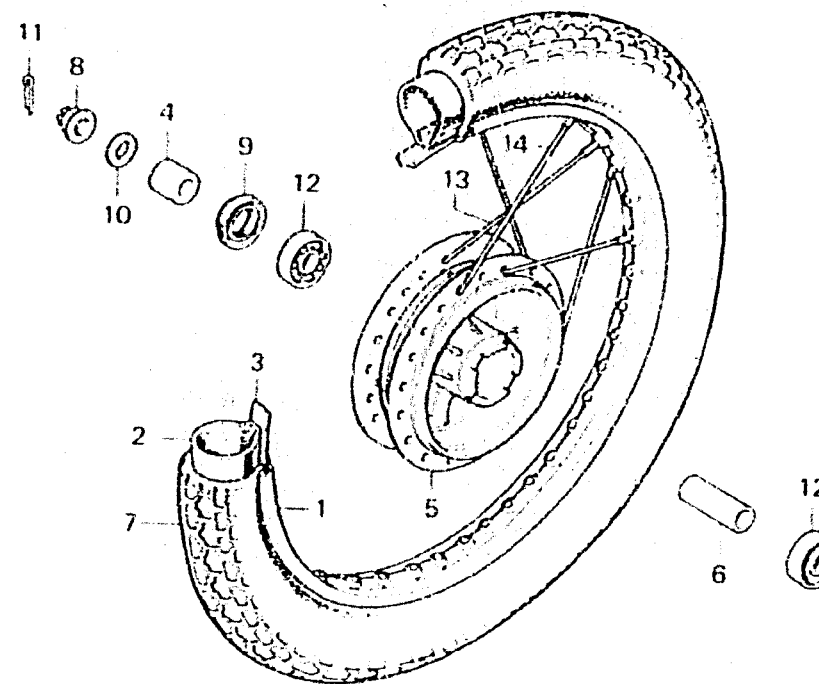

G 14

F-8

Front wheel

Roue avant

Vorderrad

Rueda delantera

S410-9

Item d'entretien	T.D.R.	N° de réf.	N° de pièce	Description	N° de requis				N° de série	Code de zone
					CM125	CM185	CM125	CM125		
					T	T	Tz	Tb		
			44711-419-682	PNEU AV. (3.00-17 INCH)	1	1		1		DK, DM, ED, F, G, G2, SD, SW, U
8			90305-401-680	ECROU, ESSIEU ROUE, 14MM	1	1	1	1		
9			91252-230-003	JOINT D'ETANCHEITE D'HUILE, 26X42X7	1	1	1	1		
10			94103-14000	RONDILLE PLATE, 14MM	1	1	1	1		
11			94201-30250	GOUPILLE FENDUE, 3.0X25	1	1	1	1		
12			96140-63020-10	ROULEMENT A BILLES RADIAL, 5302U	2	2	2	2		
13			97230-41138-10	RAYON A, 10X149 (INSIDE)	18	18	18	18		CM, DK, DM, ED, F, G, G2, SW, U
			97230-41136-P0	JEU DE RAYON A, 10X148 (INSIDE)	18			18		SD
14			97716-41137-10	RAYON A, 10X148.5 (OUTSIDE)	18	18	18	18		CM, DK, DM, ED, F, G, G2, SW, U
			97716-41135-P0	JEU DE RAYON A, 10X147.5 (OUTSIDE)	18			18		SD