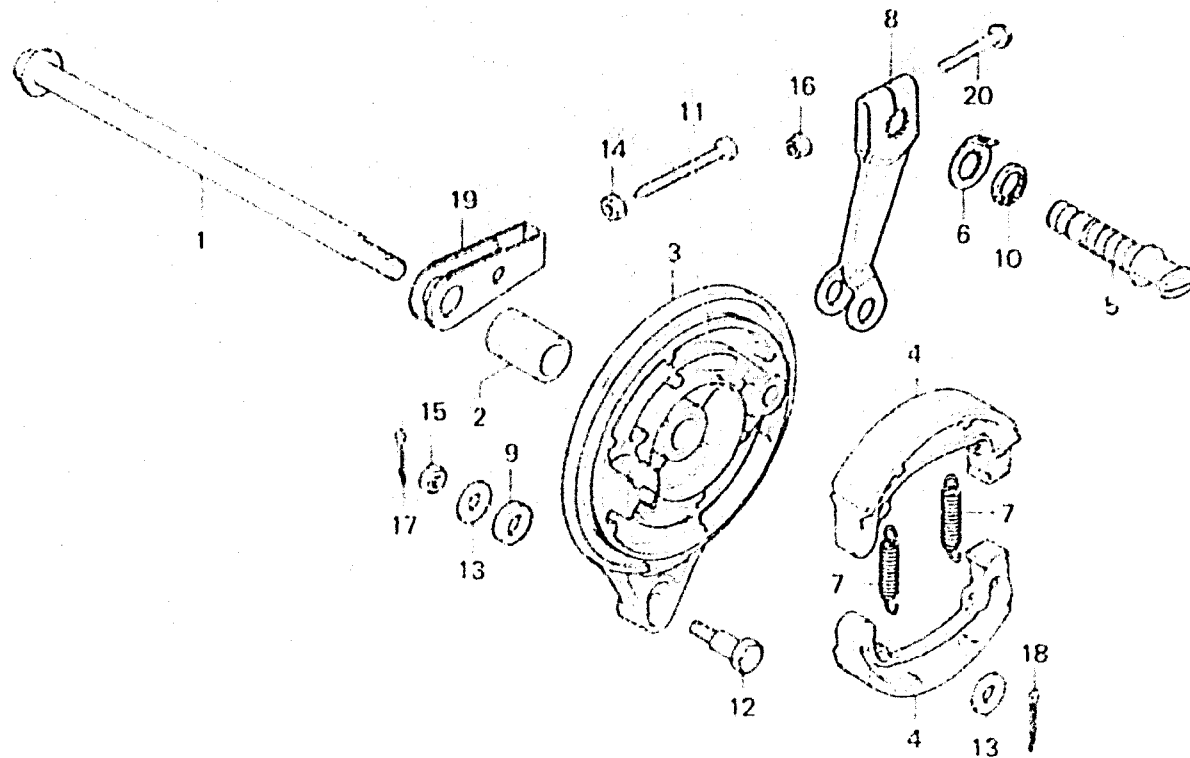

F-9

Rear brake panel

Plateau de frein arrière

Hinterradbremssankerplatte

Panel de freno trasero

8419-10

Item d'entretien	T.D.R.	N° de réf.	N° de pièce	Description	N° de requis				N° de série	Code de zone
					CM125	CM185	CM125	CM125		
		13	90524-030-000	RONDELLE A DE FIXATION SUPPORT DE GUIDON	2	2	2			
		14	94001-06000	ECROU HEX., 6MM	1	1	1	1	2061959	2061958
		15	94001-08000-05	ECROU HEX., 8MM	1	1	1	1		DK,DM,ED,G,U
		16	94050-06000	ECROU DE BRIDE, 6MM	1	1	1	1		
		17	94201-20180	GOUILLE FENDUE, 2.0X18	1	1	1	1		
		18	94201-20200	GOUILLE FENDUE, 2.0X20	1	1	1	1		
		19	95014-16000	REGLAGE G DE CHAÎNE	1	1	1	1		
		20	95700-06035-00	BOULON DE BRIDE, 6X35	1	1	1	1		