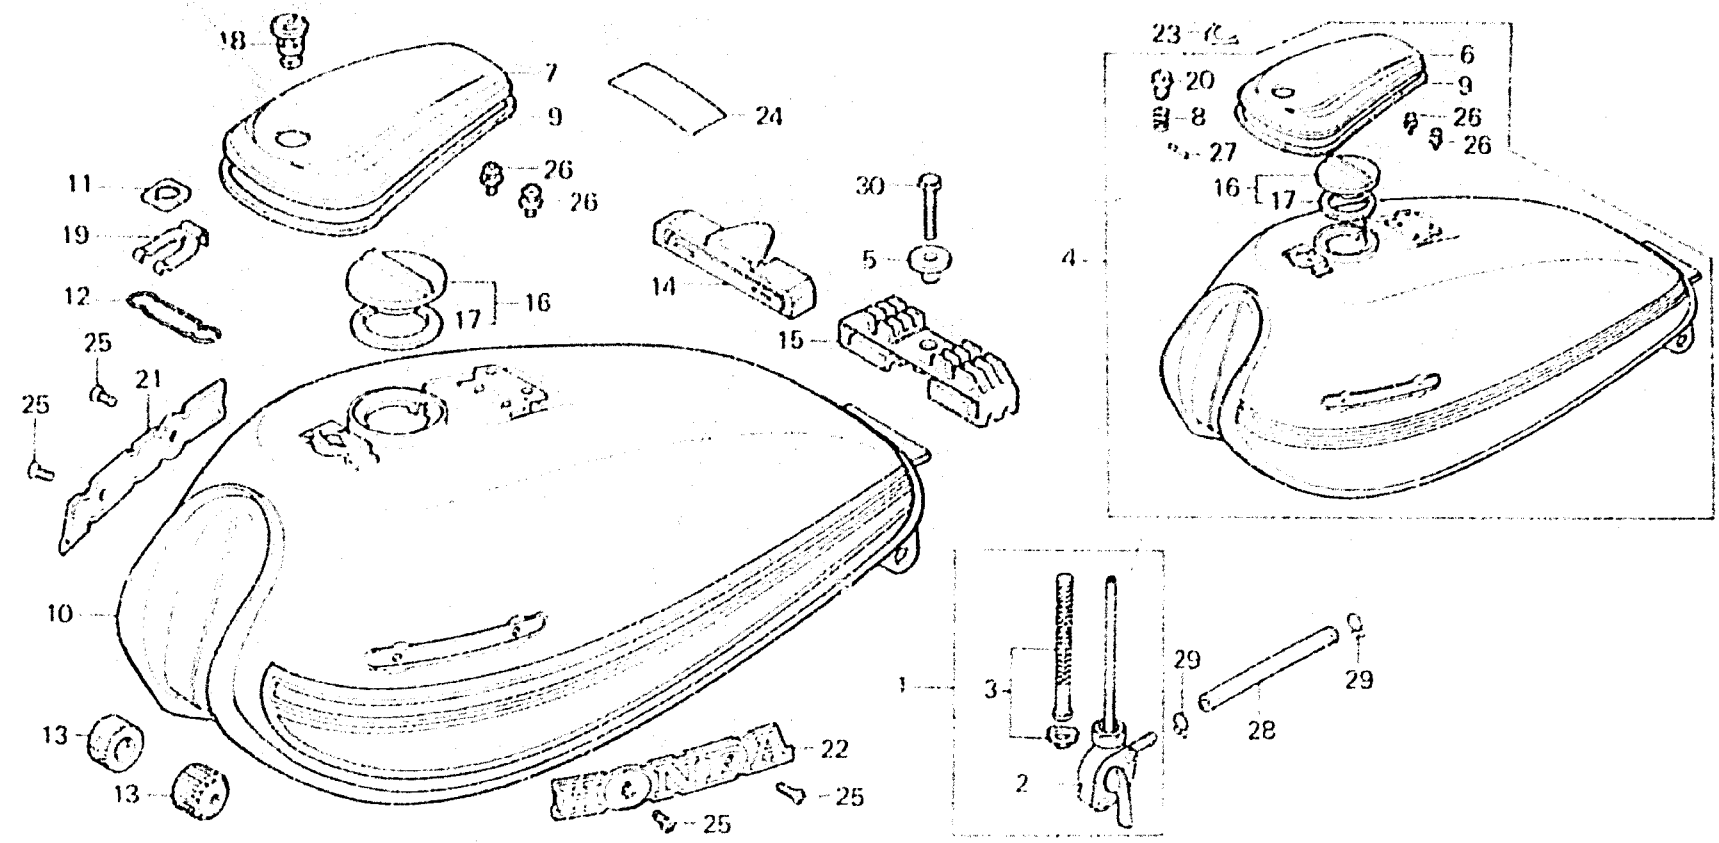

# F-11

Fuel tank • Cock  
(CM125T • CM185T • Tz)

Réservoir d'essence • Robinet  
(CM125T • CM185T • Tz)

Benzintank • Hahn  
(CM125T • CM185T • Tz)

Tanque de combustible • Grifo  
(CM125T • CM185T • Tz)

3-412-26

Item d'entretien	T.D.R.	N° de réf.	N° de pièce	Description	N° de requis				N° de série	Code de zone
					CM125	CM185	CM125	Tz		
			17511-419-770ZE	COUVERCLE COMP. RESERVOIR D'ESSENCE *PB-3C-C*	1			2002302	ED, F, SA	
						1		2059259	SD	
						1		3001357	G	
			17511-419-770ZF	COUVERCLE COMP. RESERVOIR D'ESSENCE *G-6C-5*	1			2002302	G2	
						1		2059259	ED, F, SA	
						1		3001357	SD	
			17511-419-770ZG	COUVERCLE COMP. RESERVOIR D'ESSENCE *R-4C*	1			2002302	G	
						1		3001357	G2	
8		17516-383-670		RESSORT B DE COUVERCLE RESERVOIR D'ESSENCE	1			2002301	ED, F, SA	
						1		2059258	CM, DK, DM, ED, U	
						1		2059257	G	
						1		3001356	G2	
9		17518-399-000		JOINT DE COUVERCLE DE RESERVOIR	1	1	1			
10		17520-419-305ZA		ENS. RESERVOIR AUXILIAIRE ESSENCE *R-6C-S*	1			2059259	DK, DM, ED, U	
		17520-419-305ZB		ENS. RESERVOIR AUXILIAIRE ESSENCE *PB-7C*	1			2059259	DK, DM, ED, U	