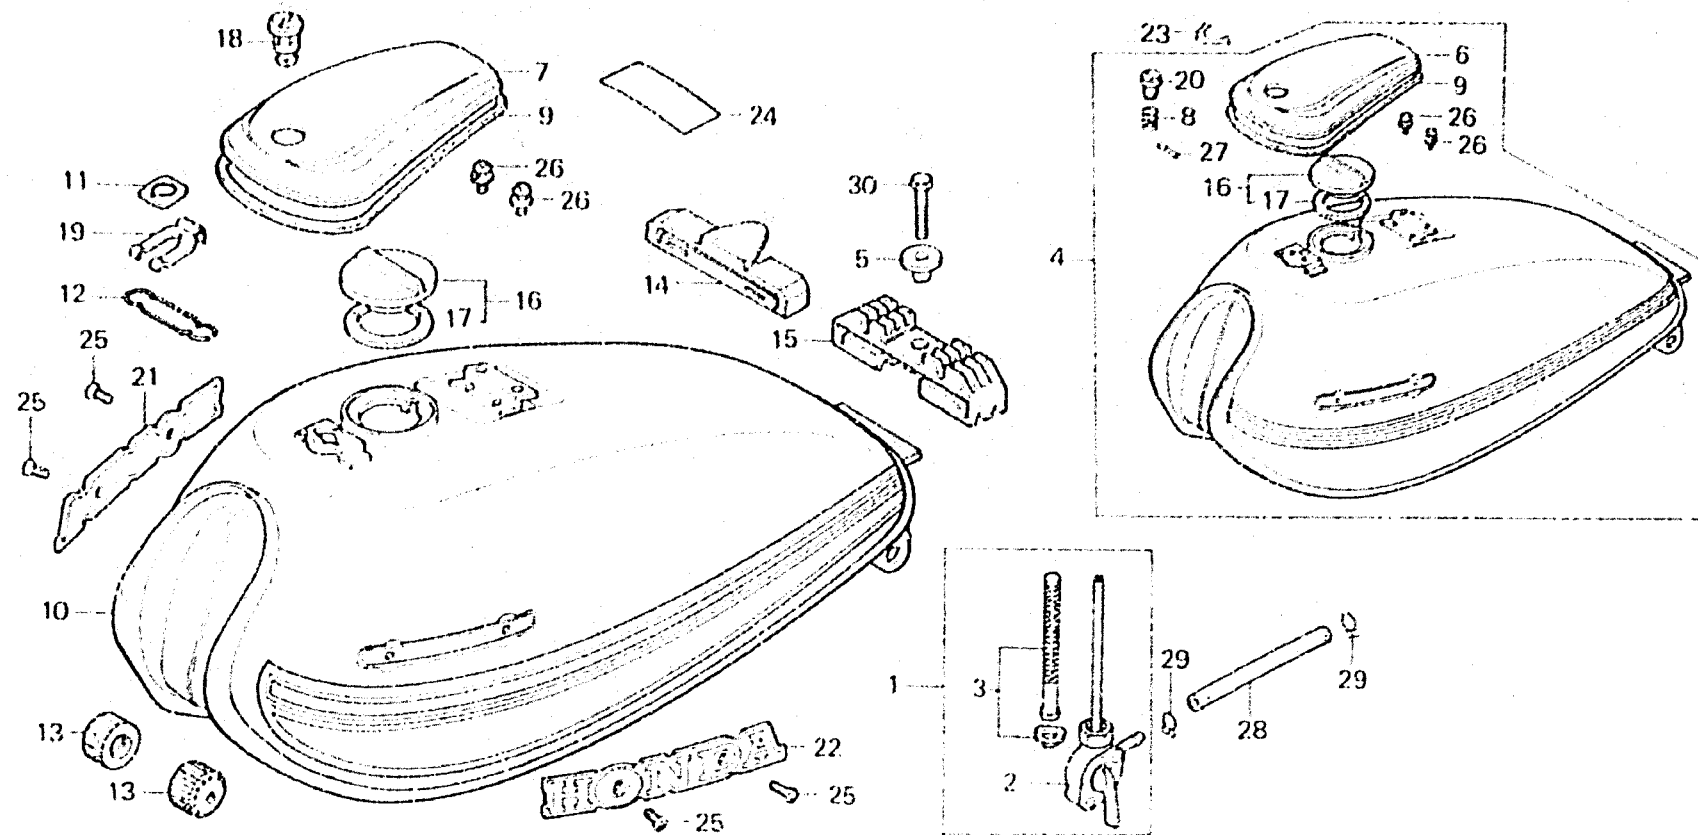

# F-11

Fuel tank • Cock  
(CM125T • CM185T • Tz)

Réservoir d'essence • Robinet  
(CM125T • CM185T • Tz)

Benzintank • Hahn  
(CM125T • CM185T • Tz)

Tanque de combustible • Grifo  
(CM125T • CM185T • Tz)

B419-28

Item d'entretien	T.D.R.	N° de réf.	N° de pièce	Description	N° de requis				N° de série	Code de zone
					CM125	CM185	CM125	Tz		
11		17525-413-870		ENTRETOISE DE COUVERCLE	1					CM, SD
				RESERVOIR D'ESSENCE	1				2002302	ED, F, SW
12		17526-390-000		ATTACHE DE VERROU DE	1					DK, DM, ED, G, U
				REPLISSAGE	1		1		3001357	G2
					1				2002302	CM, SD
13		17611-286-000		TAMPON AV. DE RESERVOIR	2	2	2			ED, F, SW
				ESSENCE					2059259	DK, DM, ED, G, U
									3001357	G2
14		17613-399-000		TAMPON AR. DE RESERVOIR	1	1				
15		17613-419-000		TAMPON AR. DE RESERVOIR			1			
				ESSENCE						
16		17620-399-000		BOUCHON COMP., RESERVOIR	1	1	1			
17		17631-329-000		JOINT DE BOUCHON DE	1	1	1			
				REPLISSAGE D'ESSENCE						
18		37220-399-703		VERROU DE COUVERCLE	1		1			CM, SD
				(HONDA LOCK)	1				2002302	ED, F, SW