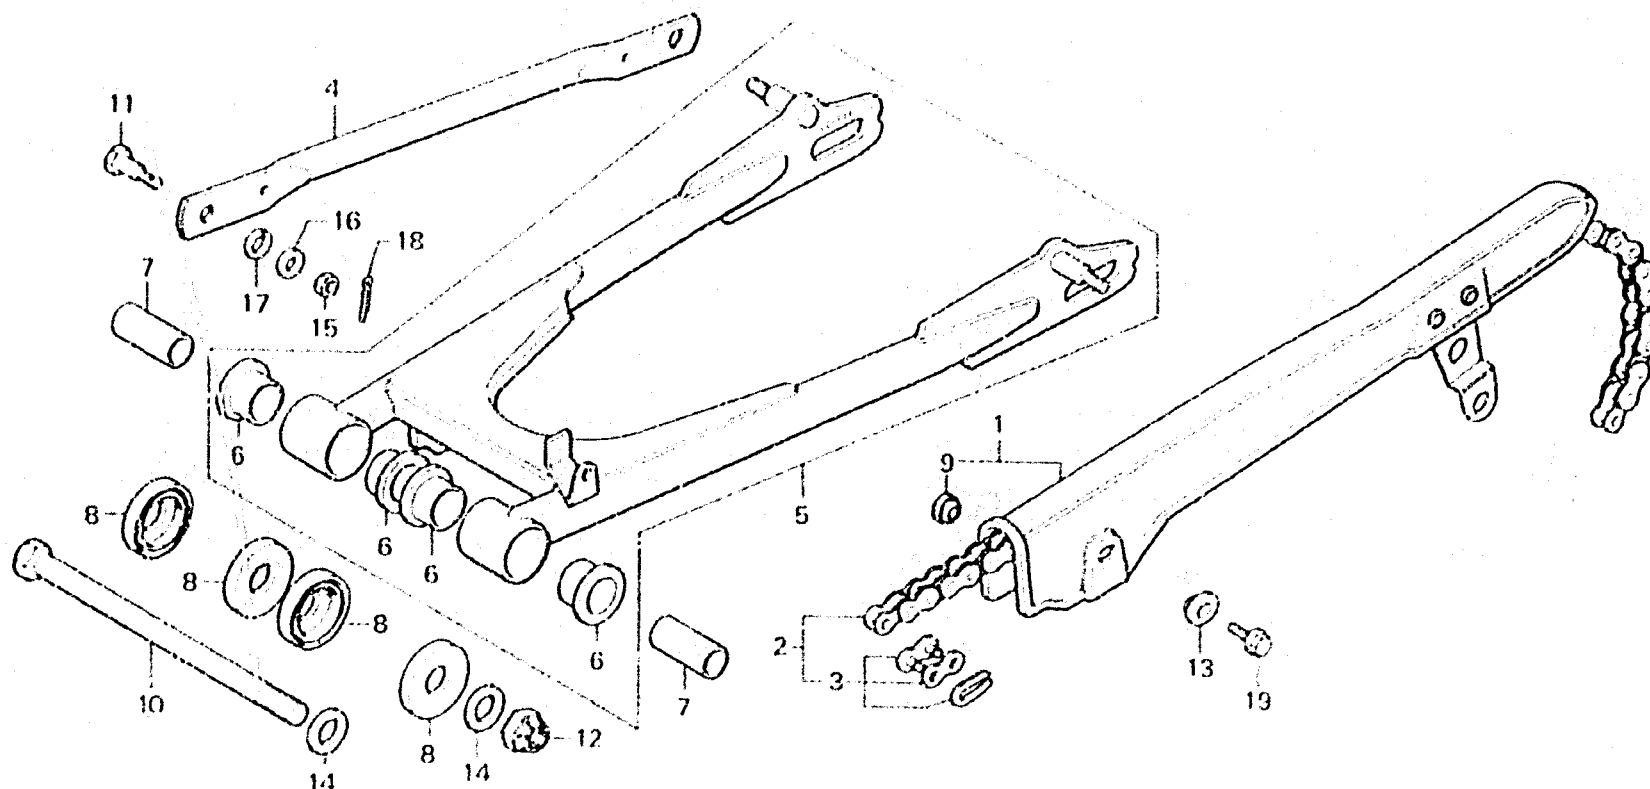

J 8

F-18

Rear fork

Fourche arrière

Hintere Schwinge

Horquilla trasera

8399-36

Item d'entretien	T.D.R.	N° de réf.	N° de pièce	Description	N° de requis				N° de série	Code de zone
					CM125	CM185	CM125	CM125		
CARTER DE CHAÎNE DE COMMANDE	0.2	1	40510-399-000	CARTER DE CHAÎNE DE COMMANDE	1	1	1	1		
CHAÎNE DE COMMANDE		2	40530-399-741	CHAÎNE DE COMMANDE (DID428GM-114RJ) (DAIDO)	1			1		
BRAS DE BUTÉE DE FREIN AR. FOURCHE COMP. AR.	0.8		40530-399-742	CHAÎNE DE COMMANDE (RK428FM-114RJ) (TAKASAGO)	1			1		
BAGUE DE FOURCHE AR. (L'ON APPLIQUE LE MEME F.R.T. MEME QUAND ON EFFECTUE L'ENTRETIEN SUR PLUS D'UNE PIECE.)	1.0		40530-418-711	CHAÎNE DE COMMANDE (DID428HD-112L) (DAIDO)		1	1			
COLLIER DE FOURCHE AR.	0.6	3	40531-399-003	JOINT DE CHAÎNE DE COMMANDE (DAIDO)	1			1		
			40531-399-005	JOINT DE CHAÎNE DE COMMANDE (TAKASAGO)	1			1		
			40531-418-711	JOINT DE CHAÎNE DE COMMANDE (DAIDO)		1	1			
		4	43431-360-000	BRAS DE BUTÉE DE FREIN AR.	1	1	1	1		
		5	52100-399-600ZA	FOURCHE COMP. AR. *NH-1*	1	1	1	1		
		6	52108-356-006	BAGUE DE FOURCHE AR.	4	4	4	4		
		7	52121-354-000	COLLIER DE FOURCHE AR.	2	2	2	2		
		8	52144-356-003	CHAPEAU DE CACHE-POUSSIÈRE FOURCHE AR.	4	4	4	4		