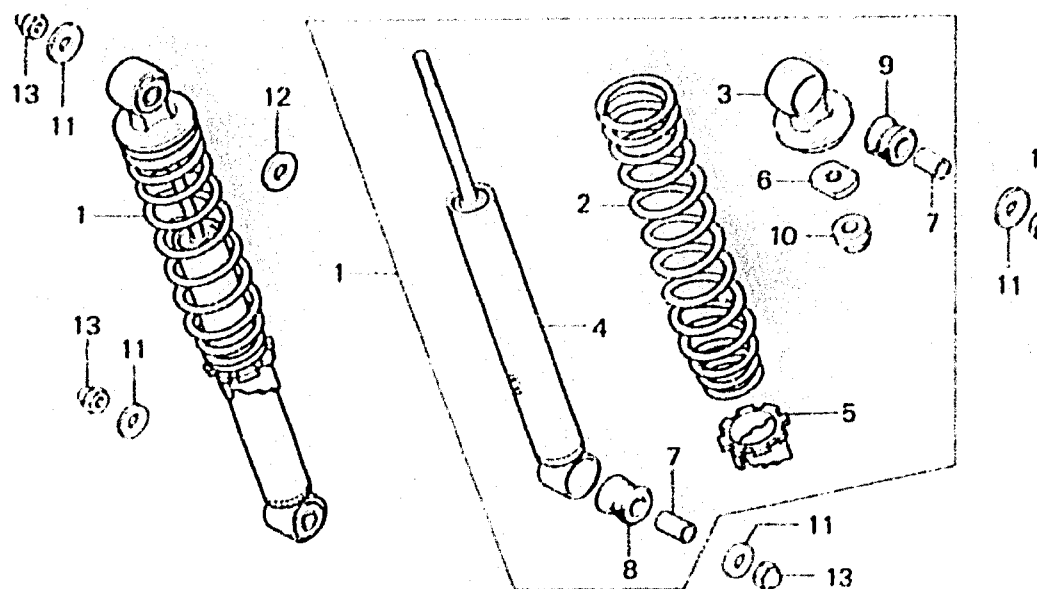

J 12

F-19-1

Rear cushion
(CM125TB)

Amortisseur arrière
(CM125TB)

Hinterer Stoßdämpfer
(CM125TB)

Amortiguador trasero
(CM125TB)

B465-16A

Item d'entretien	T.D.R.	N° de réf.	N° de pièce	Description	N° de requis				N° de série	Code de zone
					CM125	CM185	CM125	T T Tz Tø		
ENS. AMORTISSEUR AR. (L'ON APPLIQUE LE MEME F.R.T. MEME QUAND ON EFFECTUE L'ENTRETIEN SUR PLUS D'UNE PIECE.)	0.2	1	52400-465-701	ENS. AMORTISSEUR AR.					2	
		2	52401-465-701	RESSORT D'AMORTISSEUR AR.					2	
AMORTISSEUR COMP. AR. PIECES RELATIVES Y COMPRISES (AJOUTER 0,3 POUR CHAQUE.)	0.4	3	52403-153-003	JOINT SUPERIEUR (SHOWA)					2	
		4	52410-465-701	AMORTISSEUR COMP. AR.					2	
		5	52422-413-003	REGLAGE DE RESSORT (SHOWA)					2	
		6	52482-153-003	ECROU BLOCAGE, 9MM (SHOWA)					2	
		7	52486-056-000	COLLIER DE BAGUE CAOUTCHOUC AMORTISSEUR AR.					4	
		8	52488-331-003	CAOUTCHOUC B DE JOINT (SHOWA)					2	
		9	52489-399-601	BAGUE DE CAOUTCHOUC SUPERIEUR (SHOWA)					2	
		10	52517-153-003	CAOUTCHOUC DE BUTEE (SHOWA)					2	
		11	90521-292-000	RONDELLE, 10,3MM					4	
		12	90526-035-000	RONDELLE, 12,2X26					1	
		13	94021-10000-0S	ECROU DE CHAPEAU, 10MM					4	