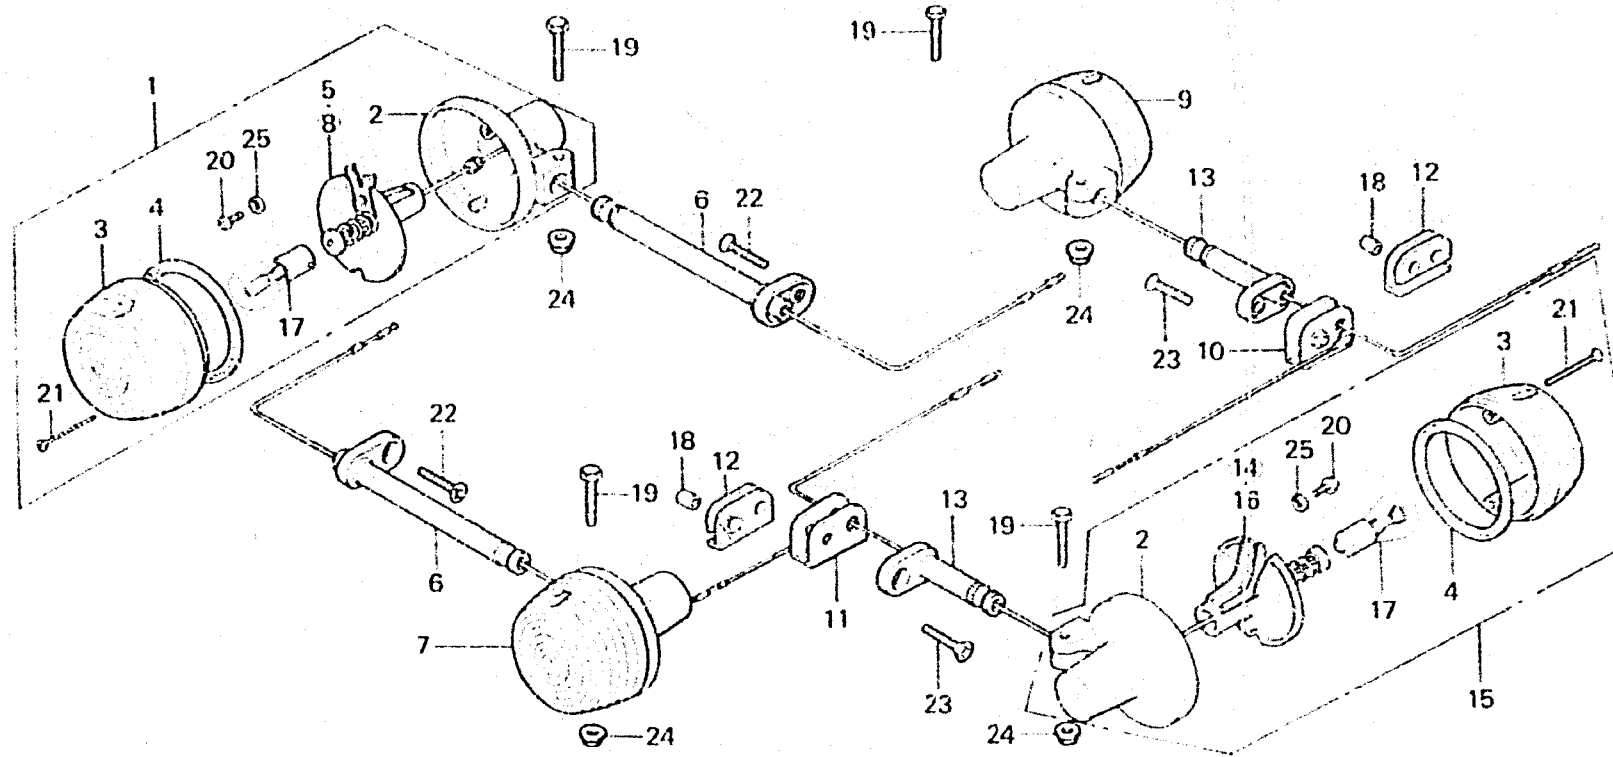

K 2

F-21

Winker
(CM185T • Tz-CM)

Clignotant
(CM185T • Tz-CM)

Blinker
(CM185T • Tz-CM)

Luz intermitente
(CM185T • Tz-CM)

B412-20

Item d'entretien	T.D.R.	N° de réf.	N° de pièce	Description	N° de requis				N° de série	Code de zone
					CM125	CM185	CM125	Tz Tb		
		21	93700-03025-0A	VIS A TETE OVALE, 3X25	8	8				CM
		22	93700-06016-02	VIS A TETE OVALE, 6X16	2	2				CM
		23	93700-06028-02	VIS A TETE OVALE, 6X28	2	2				CM
		24	94050-06000	ECROU DE BRIDE, 6MM	4	4				CM
		25	94111-05000	RONDELLE ELASTIQUE, 5MM	4	4				CM