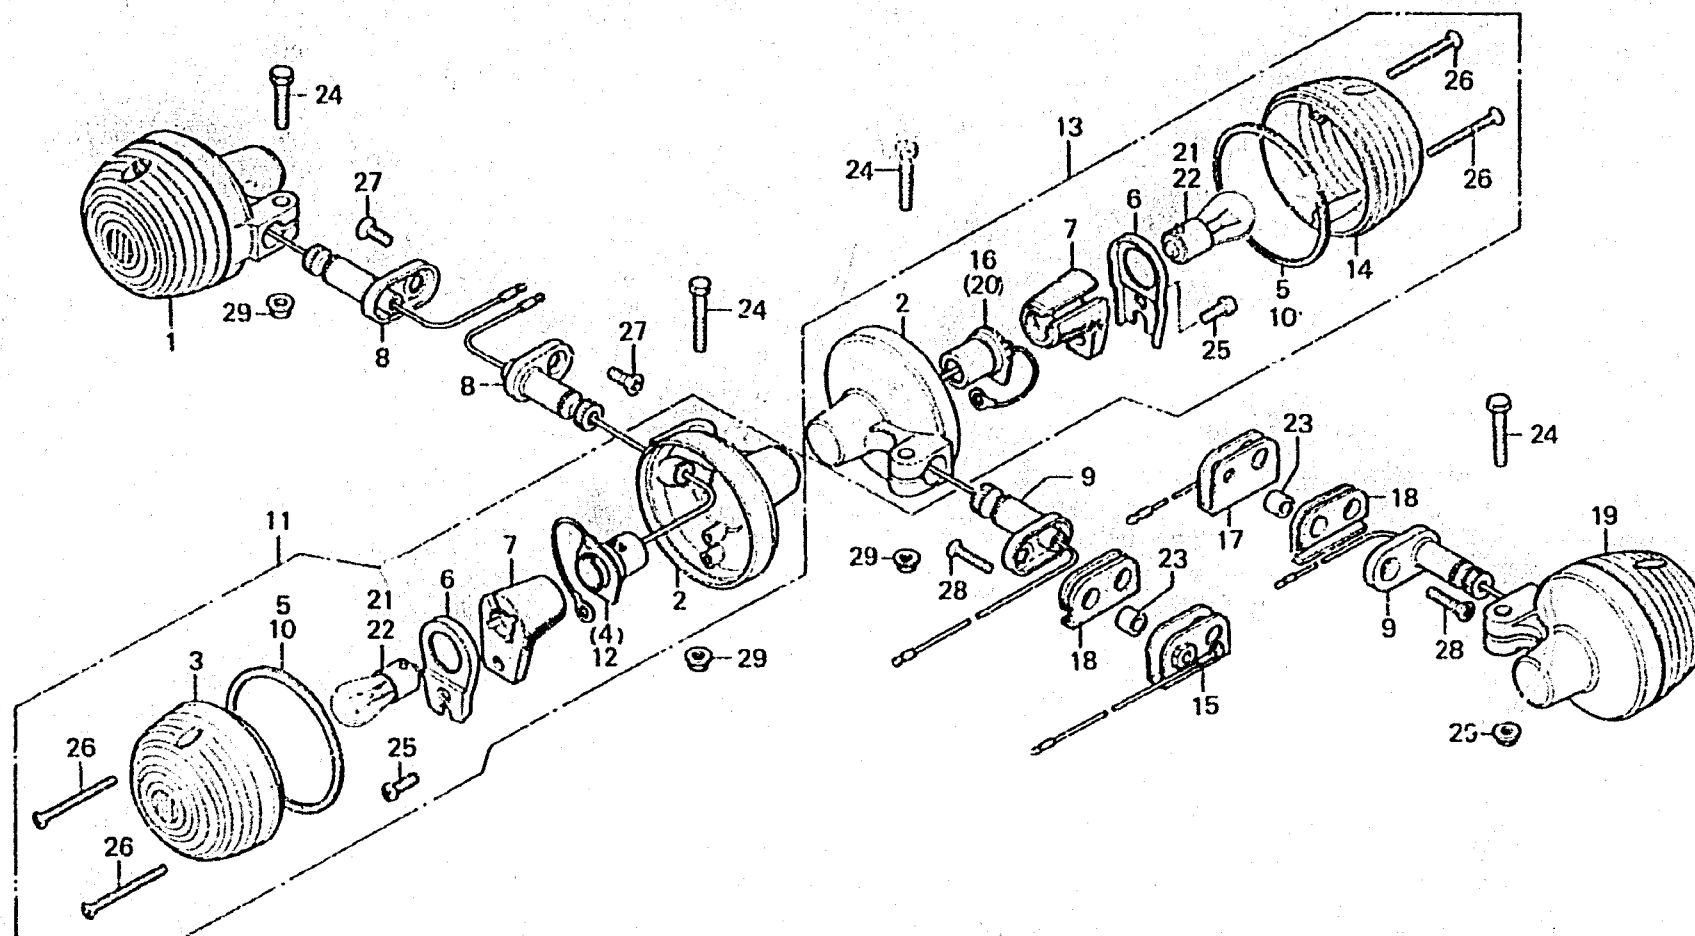

F-21-1

Winker (CM125T •
CM185T-ED,F,G,G2,SW,U)

Clignotant (CM125T •
CM185T-ED,F,G,G2,SW,U)

Blinker (CM125T •
CM185T-ED,F,G,G2,SW,U)

Luz intermitente (CM125T •
CM185T-ED,F,G,G2,SW,U)

B419-30

Item d'entretien	T.D.R.	N° de réf.	N° de pièce	Description	N° de requis				N° de série	Code de zone
					CM125	CM185	CM125	Tz T8		
		21	34905-212-000	AMPOULE CLIGNOTANT (6V 10W)			4			U
		22	34905-399-611	AMPOULE CLIGNOTANT (LOCAL PROCUREMENT PART)			4			ED,G,G2
		23	80108-061-000	COLLIER A DE GARDE-BOUE AR.	2	2				ED,F,G,G2,SW,U
		24	93000-06025-02	BOULON HEX., 6X25	4	4				ED,F,G,G2,SW,U
		25	93500-05008-0A	VIS A TETE CYLINDRIQUE, 5X8	4	4				ED,F,G,G2,SW,U
		26	93700-03025-0B	VIS A TETE OVALE, 3X25	8	8				ED,F,G,G2,SW,U
		27	93700-06016-02	VIS A TETE OVALE, 6X16	2	2				ED,F,G,G2,SW,U
		28	93700-06028-02	VIS A TETE OVALE, 6X28	2	2				ED,F,G,G2,SW,U
		29	94050-06000	ECROU DE BRIDE, 6MM	4	4				ED,F,G,G2,SW,U