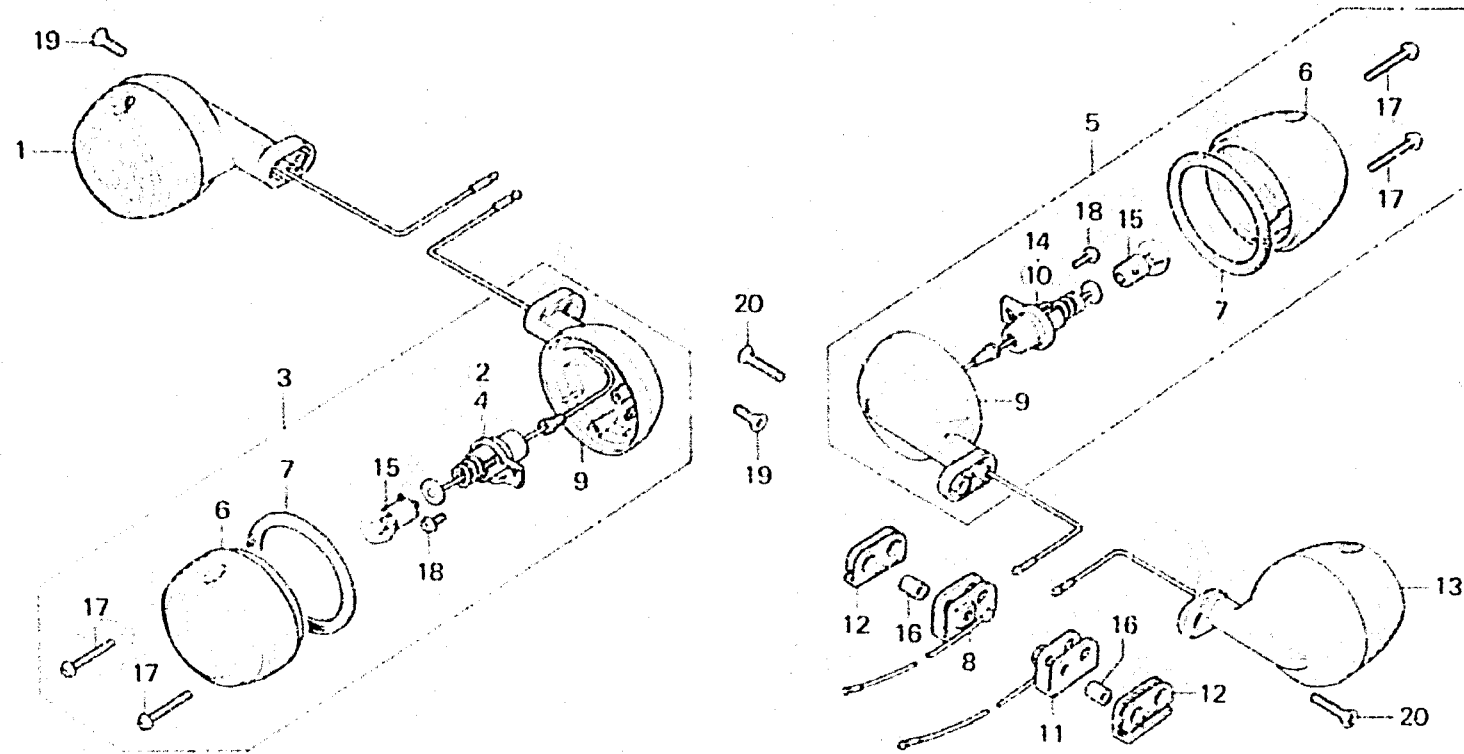

K 8

F-21-2

Winker
(DK,DM)

Clignotant
(DK,DM)

Blinker
(DK,DM)

Luz intermitente
(DK,DM)

B339-41

Item d'entretien	T.D.R.	N° de réf.	N° de pièce	Description	N° de requis				N° de série	Code de zone
					CM125	CM185	CM125			
					T	T	Tz	Tb		
		11	33605-419-670	BUTEE DE CLIGNOTANT AR. G.	1					DK,DM
		12	33606-074-010	CADUTCHOUC DE MONTAGE DE CLIGNOTANTE AR.	2					DK,DM
		13	33650-402-003	ENS. CLIGNOTANT, AR. G. (6V/10W STANLEY)	1					DK,DM
		14	33655-402-003	DOUILLE COMP. CLIGNOTANT G. (STANLEY)	1					DK,DM
		15	34905-212-000	AMPOULE CLIGNOTANT (6V 10W)	4					DK,DM
		16	80108-061-000	COLLIER A DE GARDE-BOUCLE AR.	2					DK,DM
		17	93500-03025-0A	VIS A TETE CYLINDRIQUE, 3X25	8					DK,DM
		18	93500-04006-0A	VIS A TETE CYLINDRIQUE, 4X6	4					DK,DM
		19	93700-06016-02	VIS A TETE OVALE, 6X16	2					DK,DM
		20	93700-06028-02	VIS A TETE OVALE, 6X28	2					DK,DM