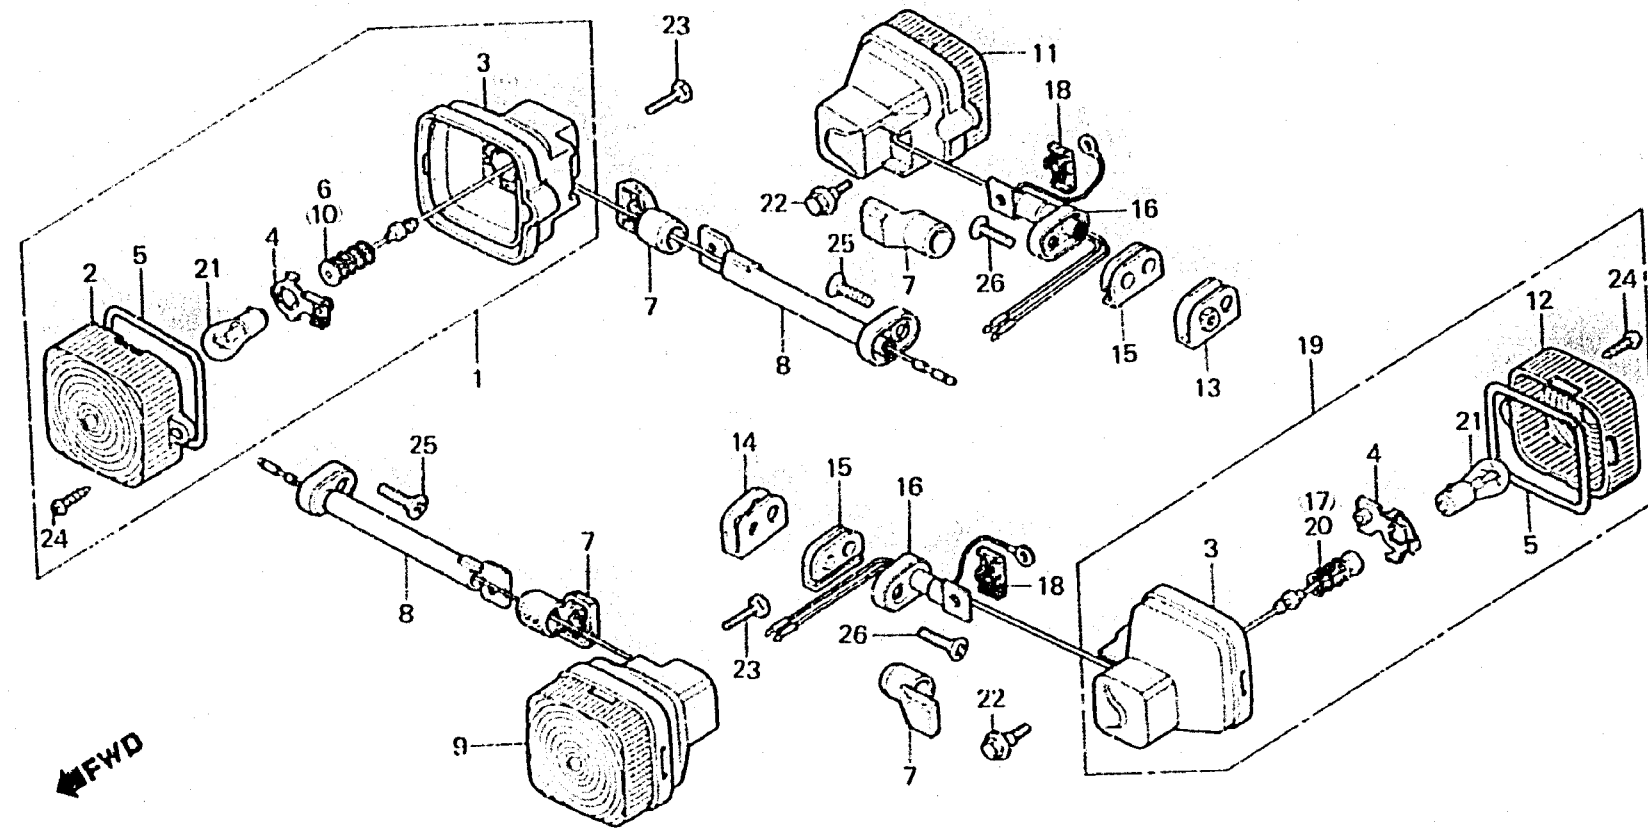

K 9

F-21-3

Winker
(CM125TB)

Clignotant
(CM125TB)

Blinker
(CM125TB)

Luz intermitente
(CM125TB)

B465-300

Item d'entretien	T.D.R.	N° de réf.	N° de pièce	Description	N° de requis				N° de série	Code de zone
					CM125	CM185	CM125	Tz Tr		
ENS. CLIGNOTANT (AJOUTER 0,1 POUR CHAQUE.) PIECES RELATIVES Y COMPRISES (PIECES RELATIVES DECRITES CI- DESSOUS NON COMPRISES.)	0.2	1	33400-424-720	ENS. CLIGNOTANT AV. D						
		2	33402-195-013	LENILLE, CLIGNOTANT						
		3	33403-195-003	BASE DE CLIGNOTANT						
		4	33405-465-701	DOUILLE COMP. CLIGNOTANT						
		5	33407-166-611	JOINT, LENTILLE CLIGNOTANT						
AMPOULE CLIGNOTANT (L'ON APPLIQUE LE MEME F.R.T. MEME QUAND ON EFFECTUE L'ENTRETIEN SUR PLUS D'UNE PIECE.)	0.1	6	33410-166-013	FIL COMP. CLIGNOTANT D.						
		7	33425-174-770	COVERCLE DE APPUI DE CLIGNOTANT						
		8	33441-465-700	SUPPORT DE CLIGNOTANT AV.						F
			33441-465-710	SUPPORT DE CLIGNOTANT AV.						ED,SD,SW
		9	33450-424-720	ENS. CLIGNOTANT AV. G						