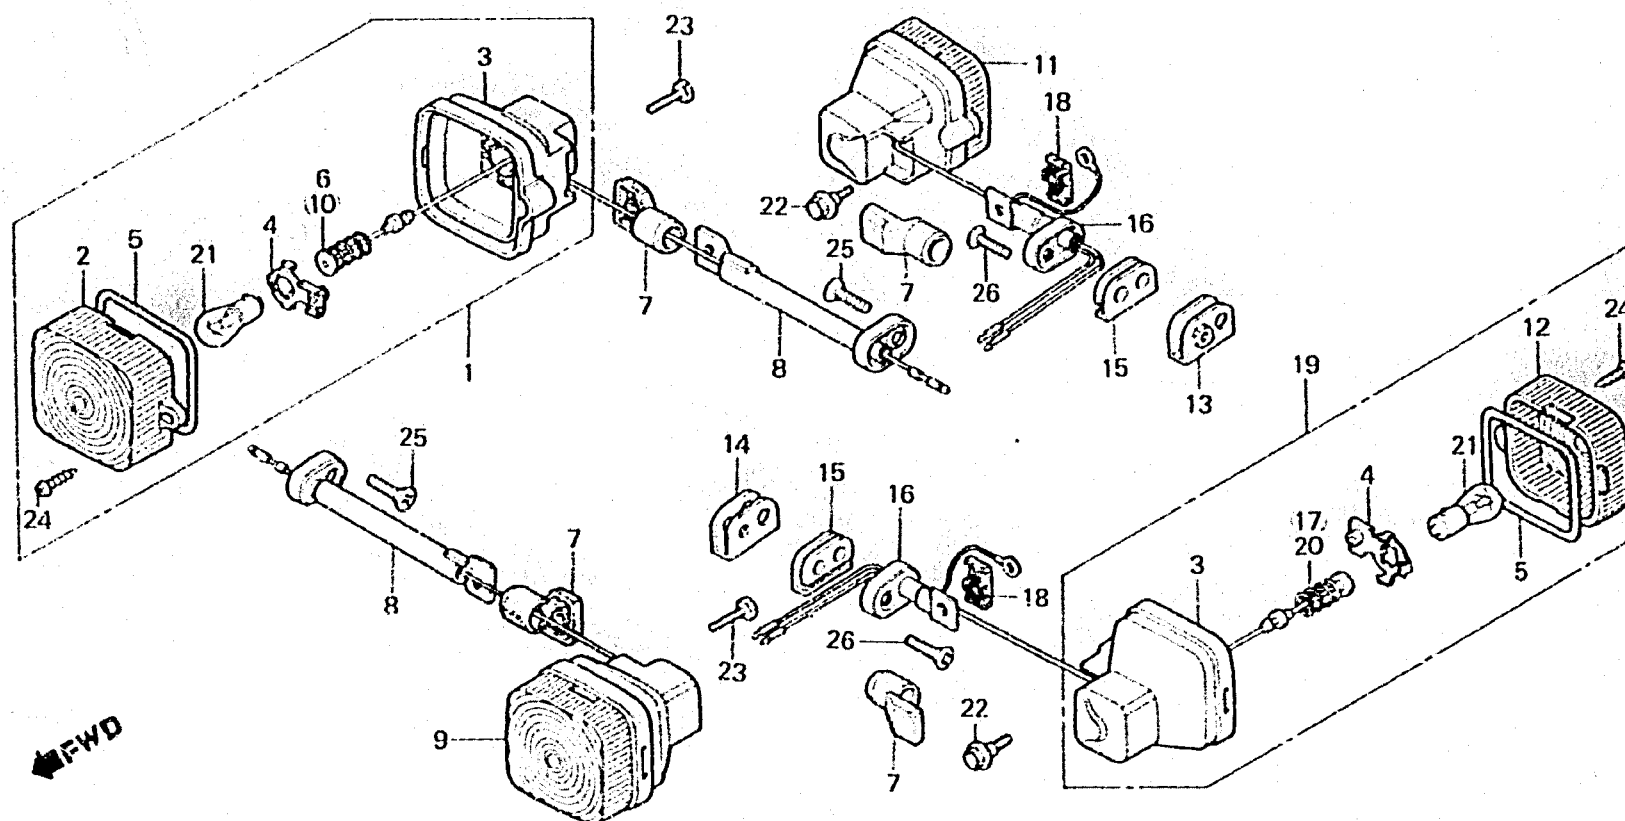

**K 11**

**F-21-3**

Winker  
(CM125TB)

Clignotant  
(CM125TB)

Blinker  
(CM125TB)

Luz intermitente  
(CM125TB)

B465-30C

Item d'entretien	T.D.R.	N° de réf.	N° de pièce	Description	N° de requis				N° de série	Code de zone
					CM125 T	CM185 T	CM125 Tz	CM125 Tb		
		20	33660-437-710	FIL COMP. CLIGNOTANT G.				1		
		21	34905-399-611	AMPOULE CLIGNOTANT (LOCAL PROCUREMENT PART)				4		
		22	90115-424-720	BOULON DE FIXATION DE CLIGNOTANT				2		
		23	92000-05012	BOULON HEX., 5X12				2		
		24	93901-14480	VIS AUTO-TARUDEUSE, 4X16				4		
		25	93700-06016-02	VIS A TETE OVALE, 6X16				2		
		26	93700-06028-02	VIS A TETE OVALE, 6X28				2		