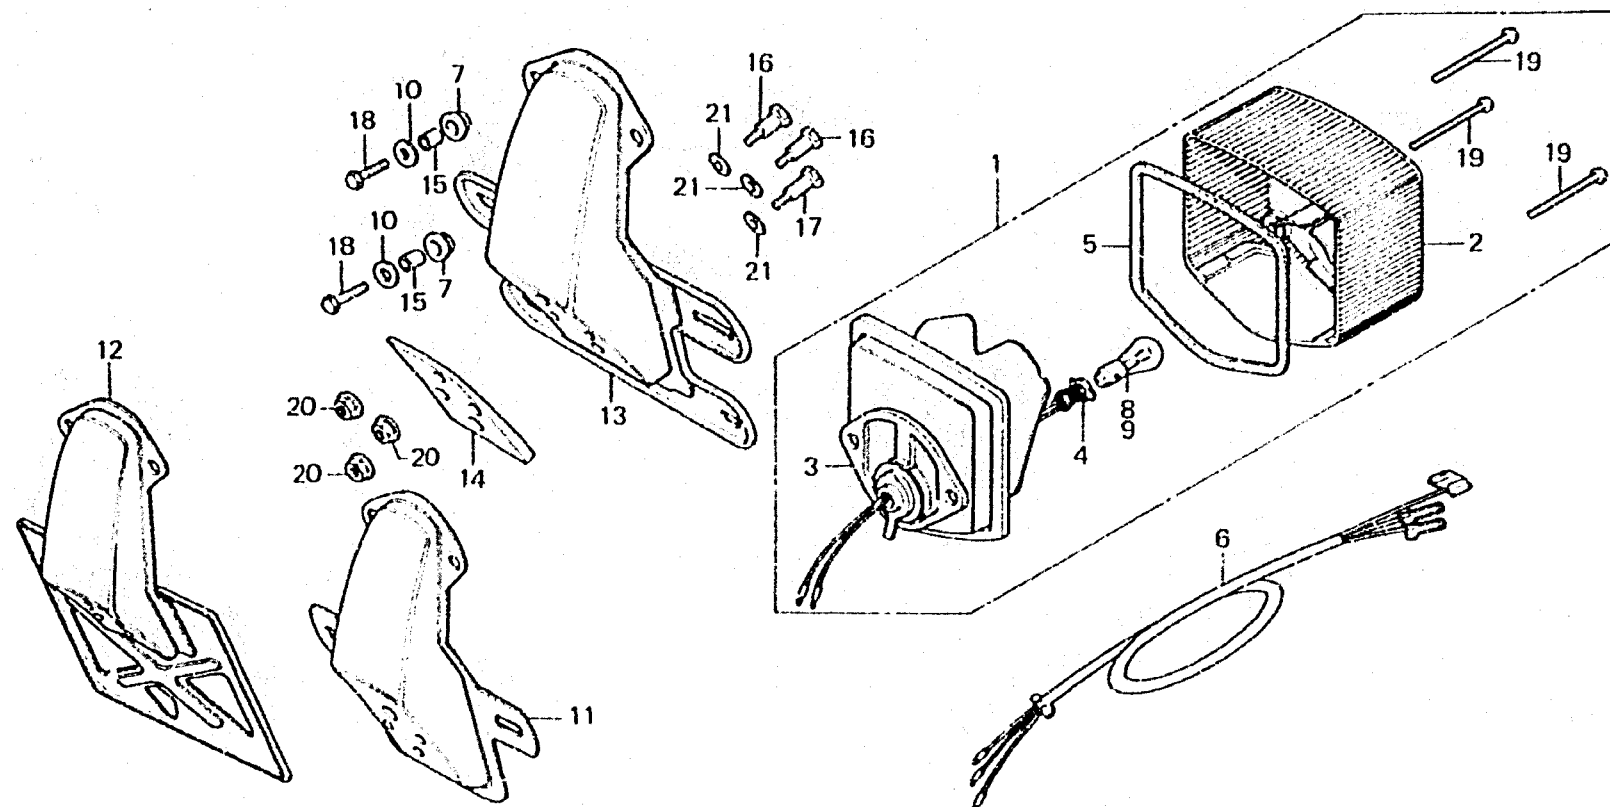

K 12

F-22

Taillight

Feu arrière

Rücklicht

Luz trasera

B419-21

Item d'entretien	T.D.R.	N° de réf.	N° de pièce	Description	N° de requis				N° de série	Code de zone
					CM125	CM185	CM125	T Tz Tb		
UNITE DE FEU AR.	0.2	1	33701-126-721	UNITE DE FEU AR.					1	
.DOUILLE COMP. FEU AR.			33701-329-671	UNITE DE FEU AR.					1	CM
.BASE DE FEU AR.			33701-399-003	UNITE DE FEU AR. (6V 17/5.3W) (STANLEY)					1	DK,DM,U
AMPOULE DE FEU STOP ET AR.	0.1	2	33701-399-611	UNITE DE FEU AR. (STANLEY)	1	1			1	ED,F,G,G2,SD,SW
SUPPORT DE PLAQUE DE NUMERO	0.3		33702-329-671	LENTILLE DE FEU AR.					1	CM
			33702-388-602	LENTILLE DE FEU AR. (STANLEY)	1	1			1	ED,F,G,G2,SD,SW
			33702-399-003	LENTILLE DE FEU AR. (STANLEY)					1	DK,DM,U
		3	33703-126-721	DOUILLE COMP. FEU AR.					1	
			33703-329-670	BASE DE FEU AR.					1	CM
			33703-388-601	BASE COMP. FEU AR.	1	1			1	ED,F,G,G2,SD,SW
			33703-399-003	BASE COMP. FEU AR. (STANLEY)					1	DK,DM,U
		4	33708-341-671	FIL COMP. FEU AR.	1	1	1	1		
		5	33709-092-671	JOINT DE LENTILLE DE FEU AR.	1	1	1	1		
		6	33711-419-670	FAISCEAU ELECTRIQUE AUXILIAIRE FEU AR.	1	1	1	1		
		7	33719-077-671	JOINT B DE BASE DE FEU AR. (STANLEY)	2	2	2	2		