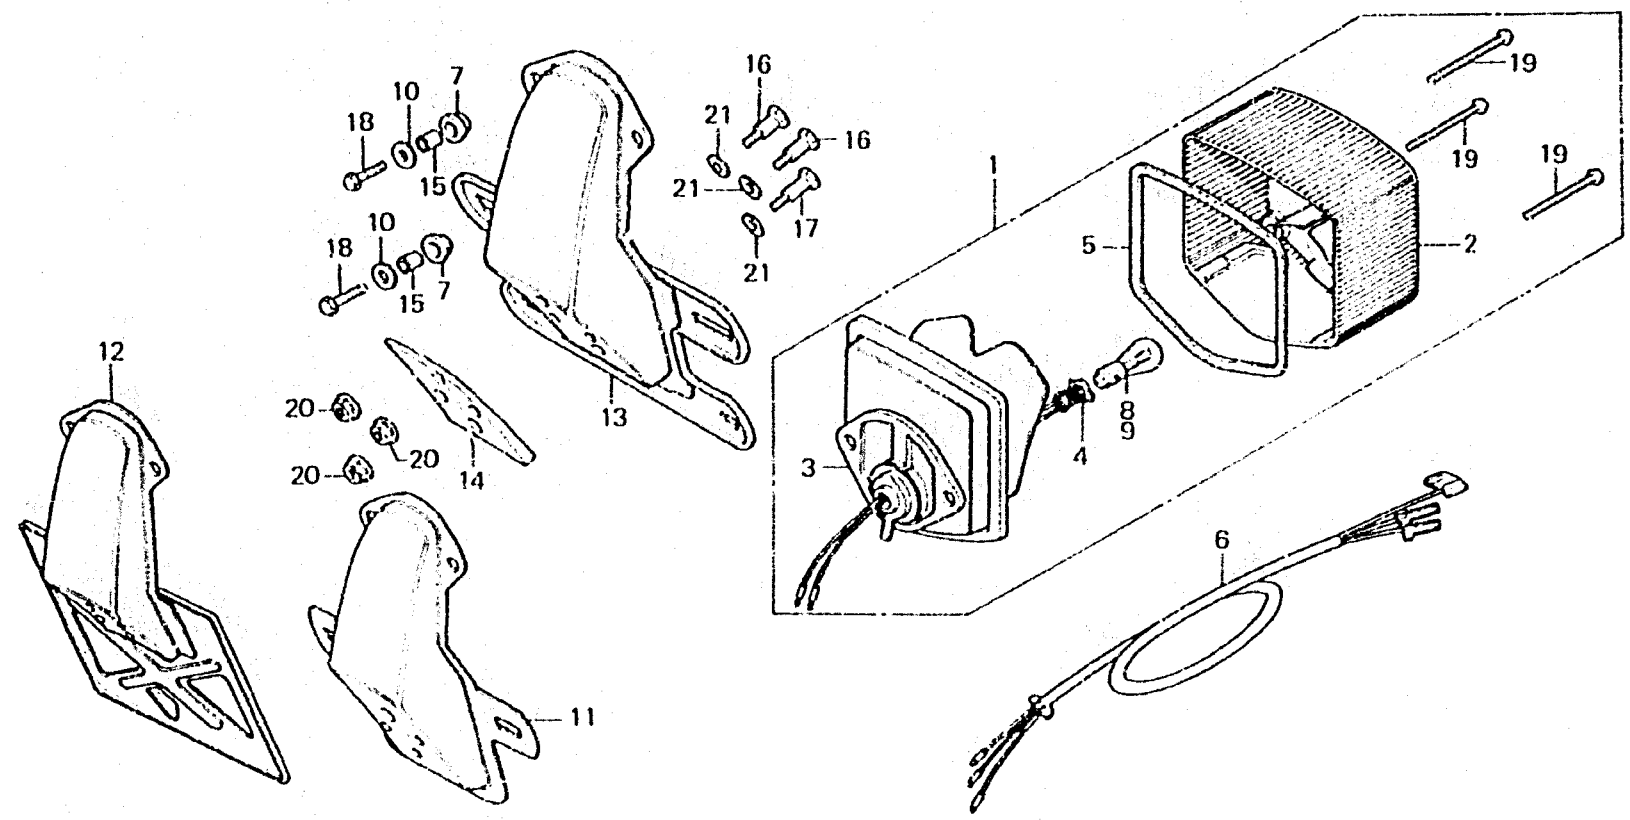

K 14

F-22

Taillight

Feu arrière

Rücklicht

Luz trasera

B419-21

Item d'entretien	T.D.R.	N° de réf.	N° de pièce	Description	N° de requis				N° de série	Code de zone
					CM125	CM185	CM125	CM125		
					T	T	Tz	Tb		
		17	90164-303-000	BOULON A DE FIXATION DE PLAQUE NUMERO	1	1	1	1		
		18	92000-05020-0A	BOULON HEX., 5X20	2	2	2	2		
		19	93500-04055-0A	VIS A TETE CYLINDRIQUE, 4X55	3	3		3		DK,DM,ED,F,G,G2,SD,SW,U CM
			93500-04055-4A	VIS A TETE CYLINDRIQUE, 4X55		3				
			90147-147-671	VIS AUTO-TARAUSEUSE, 4X60			3			
		20	94050-06000	ECROU DE BRIDE, 6MM	3	3	3	3		
		21	94101-08000	RONDELLE PLATE, 8MM	3	3	3	3		