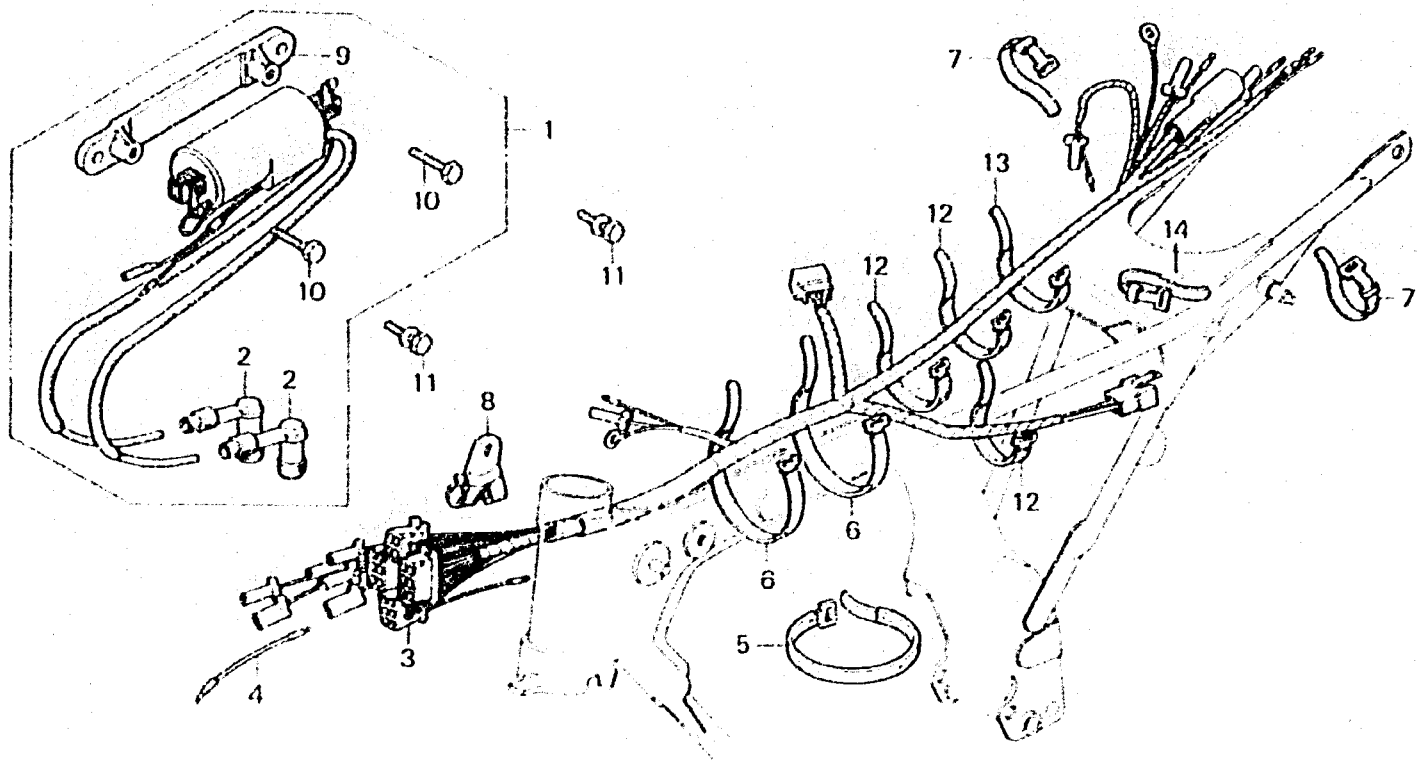

**K 15**

**F-23**

Wire harness • Ignition coil

Faisceau électrique •  
Bobine d'allumage

Kabelbaum • Zündspule

Equipo de alambre •  
Bobina de encendido

B419-22A

Item d'entretien	T.D.R.	N° de réf.	N° de pièce	Description	N° de réquis				N° de série	Code de zone
					CM125	CM185	CM125	CM125		
					T	T	Tz	TB		
ENS. BOBINE, ALLUMAGE	0.2	1	30500-402-003	ENS. BOBINE, ALLUMAGE (TOYO)	1	1	1	1		
SUPPORT BOBINE D'ALLUMAGE	1.3	2	30700-152-153	ENS. CHAPEAU D'ANTI-PARASITE (NICHIBA)	2	2	2	2		
FAISCEAU ELECTRIQUE		3	32100-402-000	FAISCEAU ELECTRIQUE	1	1		1		CM, SW
					1			1	2003281	ED, F
						1			2059628	DK, DM, ED, U
							1		2104510	2104510
			32100-402-010	FAISCEAU ELECTRIQUE	1			1	2104511	
					1				2003282	ED, F
						1		1	2059629	SD
								1		DK, DM, ED, U
			32100-419-610	FAISCEAU ELECTRIQUE	1				2059624	ED, F
					1				3001664	G
			32100-419-611	FAISCEAU ELECTRIQUE	1				2059625	G2
					1				3001665	G
			4 32101-385-000	FIL AUXILIAIRE A (BROWN/WHITE)	1	1				G2
										CM