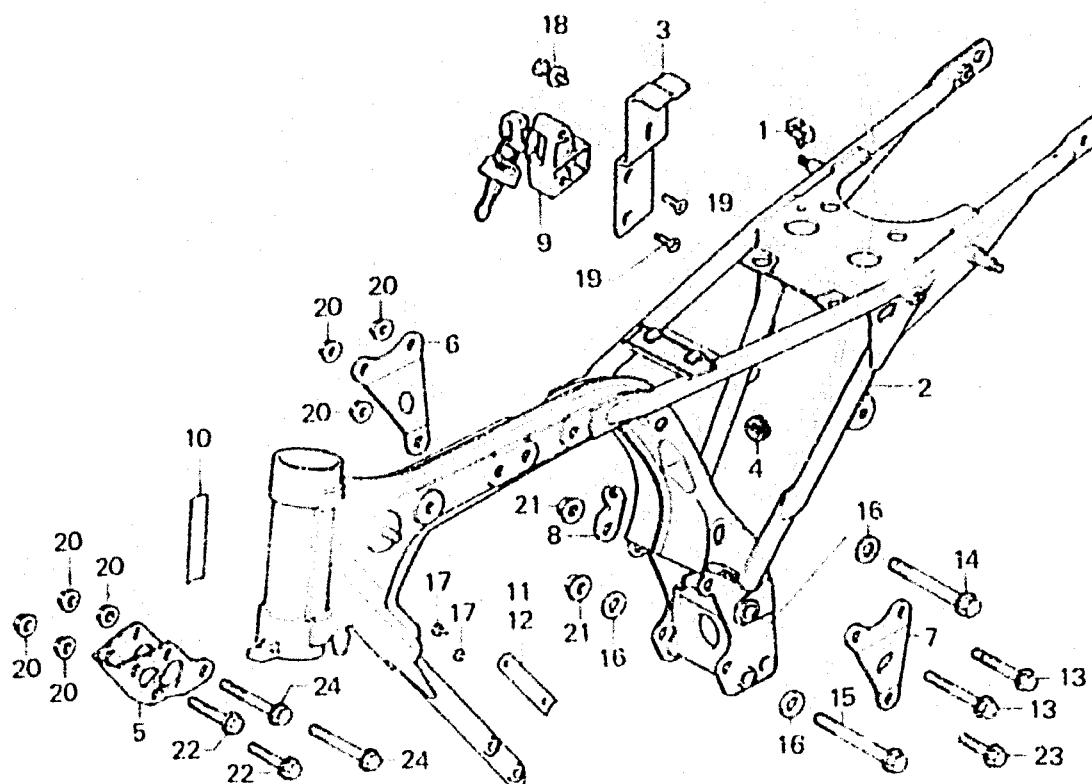

L 5

F-24

Frame body

Cadre

Rahmen

Cuerpo de cuadro

E419-23A

Item d'entretien	T.D.R.	N° de réf.	N° de pièce	Description	N° de requis				N° de série	Code de zone
					CM125	CM185	CM125	Tz Tb		
		18	93481-06012-00	RONDELLE A BOULON, 6X12	1				2000021	ED,F,SW
						1			2053630	CM,DK,DM,ED,G,U
			90106-428-000	BOULON SPECIAL, 6MM		1			3001135	G2
			90107-428-000	BOULON B SPECIAL, 6MM	1			2053631	2056420	CM,DK,DM,ED,G,U
					1		1	2000022		ED,F,SW
						1				SD
						1		2056421		CM,DK,DM,ED,G,U
						1		3001136		G2
							1			CM,ED,F,SW
		19	93600-06010	VIS A TETE PLATE, 6X10	2	2	2	2		
		20	94050-08000	ECROU DE BRIDE, 8MM	7	7	7	7		
		21	94050-10000	ECROU DE BRIDE, 10MM	2	2	2	2		
		22	95700-08055-00	BOULON DE BRIDE, 8X55	2	2	2	2		
		23	95800-08035-00	BOULON DE BRIDE, 8X35	1	1	1	1		
		24	95800-08065-00	BOULON DE BRIDE, 8X65	2	2	2	2		

1981.02.20

E

L5