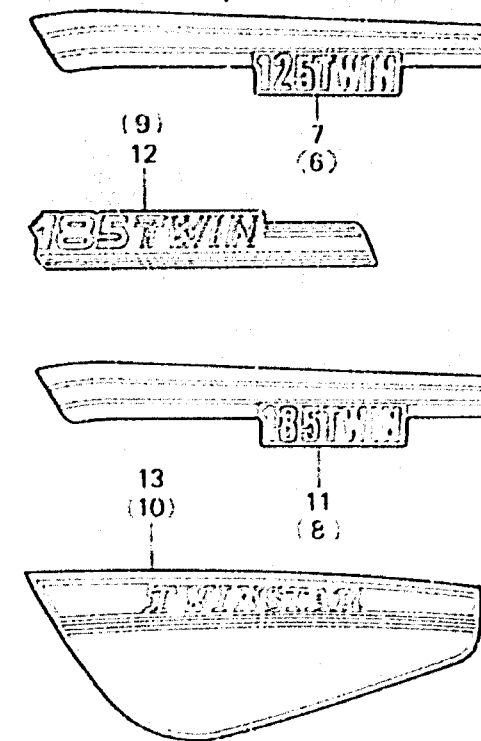

F-26

Fuel tank stripe
(CM125T • CM185T • Tz)

Raie de réservoir d'essence
(CM125T • CM185T • Tz)

Benzintank-Streifen
(CM125T • CM185T • Tz)

Franja de tanque de combustible
(CM125T • CM185T • Tz)

8419-32

Item d'entretien	T.D.R.	N° de réf.	N° de pièce	Description	N° de requis				N° de série	Code de zone
					CM125 T	CM185 T	CM125 Tz	CM125 Tz		
			87126-424-620ZB	EMBLEME DE COUVERCLE LATERAL G. (A.M.) *TYPE-2*	1					
8			87134-419-610ZA	EMBLEME DE COUVERCLE LATERAL D. (A.M.) *TYPE 1*		1				G,G2
			87134-419-610ZB	EMBLEME DE COUVERCLE LATERAL D. (A.M.) *TYPE 2*		1				G,G2
9			87134-419-640	EMBLEME DE COUVERCLE LATERAL D. (A.M.)		1				DK,DM,ED,U
10			87134-419-770	EMBLEME DE COUVERCLE LATERAL D. (A.M.)			1			
11			87135-419-610ZA	EMBLEME DE COUVERCLE LATERAL G. (A.M.) *TYPE-1*		1				G,G2
			87135-419-610ZB	EMBLEME DE COUVERCLE LATERAL G. (A.M.) *TYPE-2*		1				G,G2
12			87135-419-640	EMBLEME DE COUVERCLE LATERAL G. (A.M.)		1				DK,DM,ED,U
13			87135-419-770	EMBLEME DE COUVERCLE LATERAL G. (A.M.)			1			