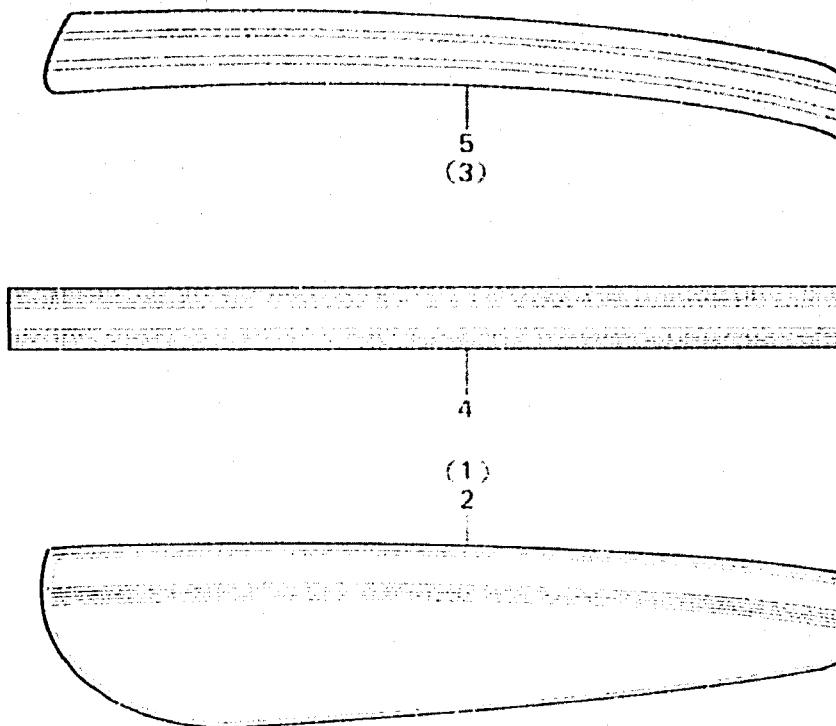

F-26

Fuel tank stripe
(CM125T • CM185T • Tz)

Raie de réservoir d'essence
(CM125T • CM185T • Tz)

Benzintank-Streifen
(CM125T • CM185T • Tz)

Franja de tanque de combustible
(CM125T • CM185T • Tz)

8419-32

Item d'entretien	T.D.R.	N° de réf.	N° de pièce	Description	N° de requis				N° de série	Code de zone
					CM125 T	CM185 T	CM125 Tz	CM125 Tz		
			87126-424-620ZB	EMBLEME DE COUVERCLE LATERAL G. (A.M.) *TYPE-2*	1					
8			87134-419-610ZA	EMBLEME DE COUVERCLE LATERAL D. (A.M.) *TYPE 1*		1				G,G2
			87134-419-610ZB	EMBLEME DE COUVERCLE LATERAL D. (A.M.) *TYPE 2*		1				G,G2
9			87134-419-640	EMBLEME DE COUVERCLE LATERAL D. (A.M.)		1				DK,DM,ED,U
10			87134-419-770	EMBLEME DE COUVERCLE LATERAL D. (A.M.)			1			
11			87135-419-610ZA	EMBLEME DE COUVERCLE LATERAL G. (A.M.) *TYPE-1*		1				G,G2
			87135-419-610ZB	EMBLEME DE COUVERCLE LATERAL G. (A.M.) *TYPE-2*		1				G,G2
12			87135-419-640	EMBLEME DE COUVERCLE LATERAL G. (A.M.)		1				DK,DM,ED,U
13			87135-419-770	EMBLEME DE COUVERCLE LATERAL G. (A.M.)			1			